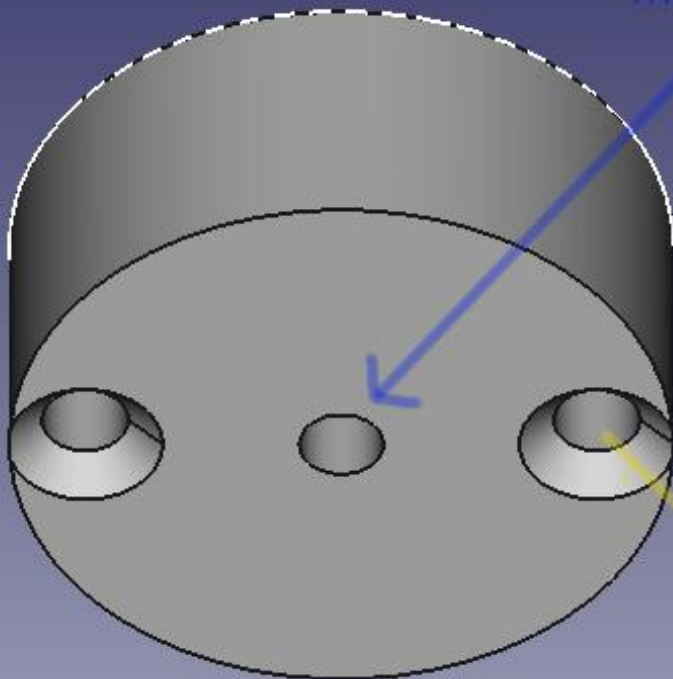

ARRIERE

DESSUS

TROU FILLETAGE M4

11 MM

26 MM

TROU NON FILETÉ  
POUR VISSE M3  
CONIQUE  
À 3.5 MM DU BORD