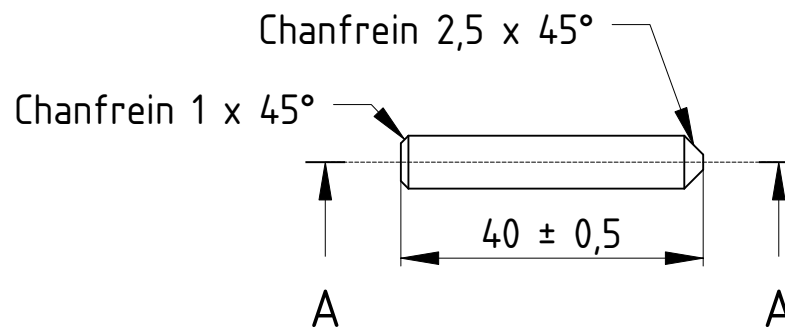

Tirette

Section A - A

Pêne

Echelle : 1/1
Matière : Inox

Bernard Sartre
bernard.sartre@bbox.fr