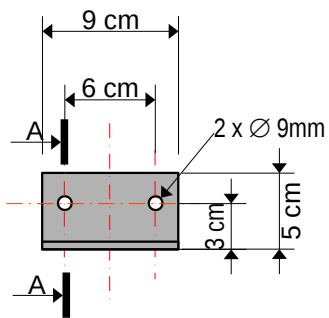

	Echelle = 1/5	Herbreteau
Aluminium	Platine de fixation cadre/poteau de Pergola bioclimatique	24/04/24
Nbr = 4		V 2.0

	Echelle = 1/5	Herbreteau
Aluminium	Butée supérieur de fixation	24/04/24
Nbr = 4		V 2.0

	Echelle = 1/5	Herbreteau
Aluminium	Mord inférieur de fixation	24/04/24
Nbr = 8		V 2.0

 	Echelle = 1/5	Herbreteau
Aluminium	Platine de fixation pied/poteau de Pergola bioclimatique	24/04/24
Nbr = 4		V 1.0