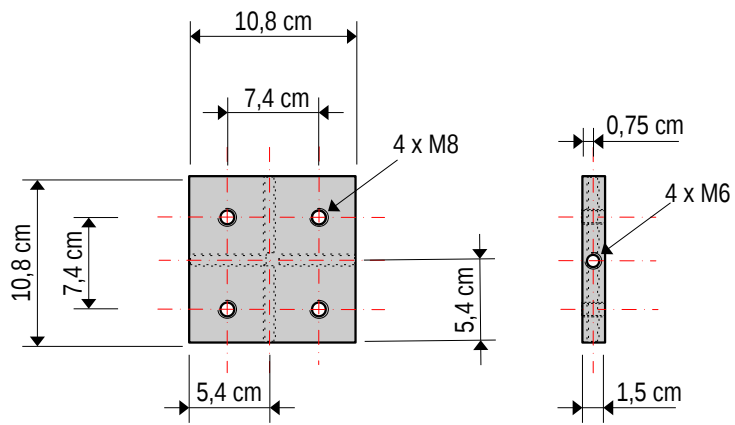

	Echelle = 1/5	Herbreteau
Aluminium	Platine de fixation cadre/poteau de Pergola bioclimatique	24/04/24
Nbr = 4		V 2.0

	Echelle = 1/5	Herbreteau
Aluminium	Butée supérieur de fixation	24/04/24
Nbr = 4		V 2.0

	Echelle = 1/5	Herbreteau
Aluminium	Mord inférieur de fixation	24/04/24
Nbr = 8		V 2.0

 	Echelle = 1/5	Herbreteau
Aluminium	Platine de fixation pied/poteau de Pergola bioclimatique	24/04/24
Nbr = 4		V 1.0