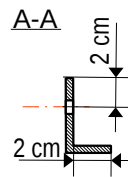

	Echelle = 1/5	Herbreteau
Aluminium	Platine de fixation cadre/poteau de Pergola bioclimatique	24/04/24
Nbr = 4		V 2.0

	Echelle = 1/5	Herbreteau
Aluminium	Butée supérieur de fixation	24/04/24
Nbr = 4		V 2.0

	Echelle = 1/5	Herbreteau
Aluminium	Mord inférieur de fixation	24/04/24
Nbr = 8		V 2.0

 	Echelle = 1/5	Herbreteau
Aluminium	Platine de fixation pied/poteau de Pergola bioclimatique	24/04/24
Nbr = 4		V 1.0