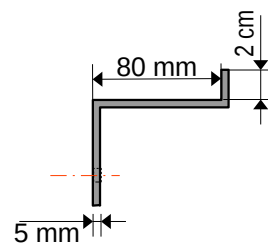

	Echelle = 1/5	Herbreteau
Aluminium	Platine de fixation cadre/poteau de Pergola bioclimatique	24/04/24
Nbr = 4		V 2.0

	Echelle = 1/5	Herbreteau
Aluminium	Butée supérieur de fixation	24/04/24
Nbr = 4		V 2.0

	Echelle = 1/5	Herbreteau
Aluminium	Mord inférieur de fixation	24/04/24
Nbr = 8		V 2.0

 	Echelle = 1/5	Herbreteau
Aluminium	Platine de fixation pied/poteau de Pergola bioclimatique	24/04/24
Nbr = 4		V 1.0