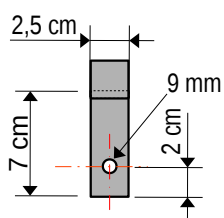

	Echelle = 1/5	Herbreteau
Aluminium	Platine de fixation cadre/poteau de Pergola bioclimatique	24/04/24
Nbr = 4		V 2.0

	Echelle = 1/5	Herbreteau
Aluminium	Butée supérieur de fixation	24/04/24
Nbr = 4		V 2.0

	Echelle = 1/5	Herbreteau
Aluminium	Mord inférieur de fixation	24/04/24
Nbr = 8		V 2.0

 	Echelle = 1/5	Herbreteau
Aluminium	Platine de fixation pied/poteau de Pergola bioclimatique	24/04/24
Nbr = 4		V 1.0