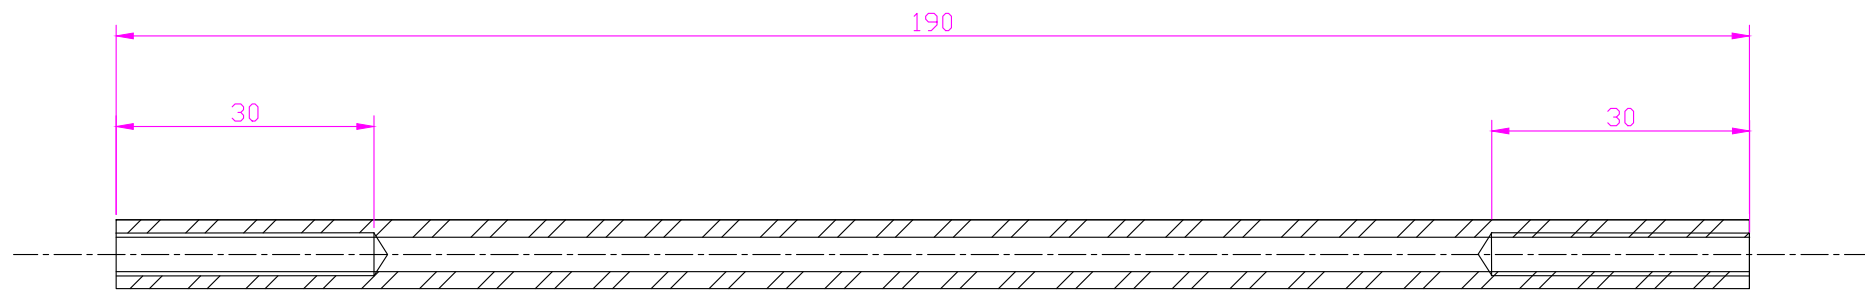

6	7	8
NO.	DESCRIPTION	Qté FOURNISSEUR
1		

Taraudage M6

Taraudage M6

Note:
 1.MATIERES : Tube acier ou Alu Diam 8mm
 2.FINITION : Brut
 3.QUANTITE : 40

		18, rue Gutenberg - ZI de la Marinière 91070 BONDOUFLE Tél : 01.60.86.94.00 - Fax : 01.60.86.31.62	
VERIFIE PAR :		DATE: 19 mars 2024	
DESSINE PAR : Philippe ROUILLON		REV.: 0.1	
REF NO.: AUBENAS		PART NO.:	
AUBENAS - Tube rails		UNIT:	ECHEL
		mm	sans