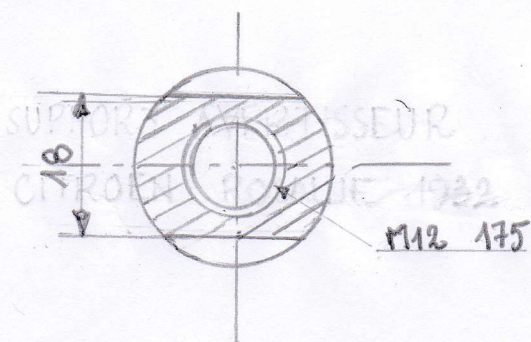

VUE SUIVANT F

COUPE A-A

ECHELLE 1/1
 COTES EN MM

SUPPORT AVERTISSEUR
 CITROEN ROSALIE 1932