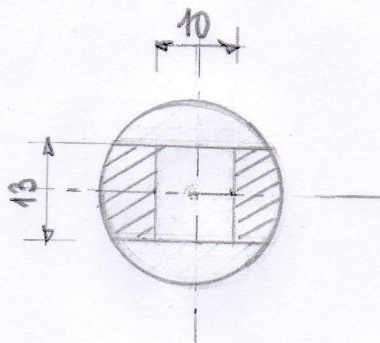

VUE SUIVANT F

COUPE A-A

ECHELLE 1/1
 COTES EN MM

SUPPORT AVERTISSEUR
 CITROEN ROSALIE 1932