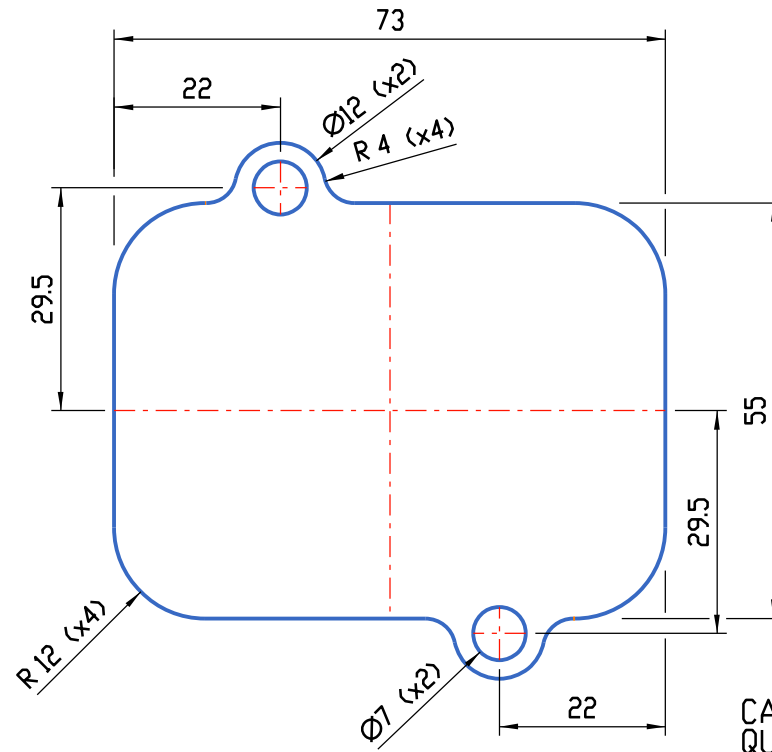

CALE KLEEN AIR ZX7R
 QUANTITE: 2
 MATIERE: Inox Ep. 4mm

CAPOT KLEEN AIR ZX7R
 QUANTITE: 2
 MATIERE: Aluminium Ep. 4mm