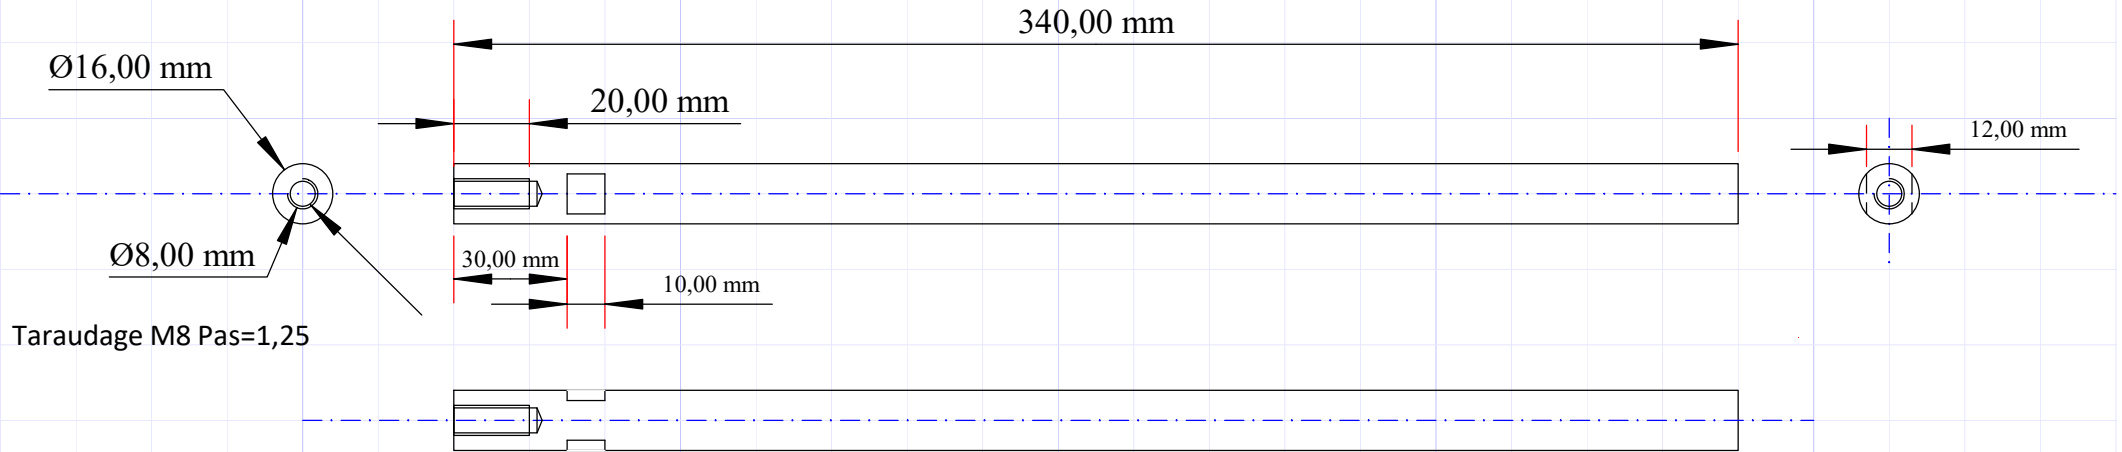

Clavettes

Matière : inox 316L

Quantité : 2 pièces

Echelle : 1/2