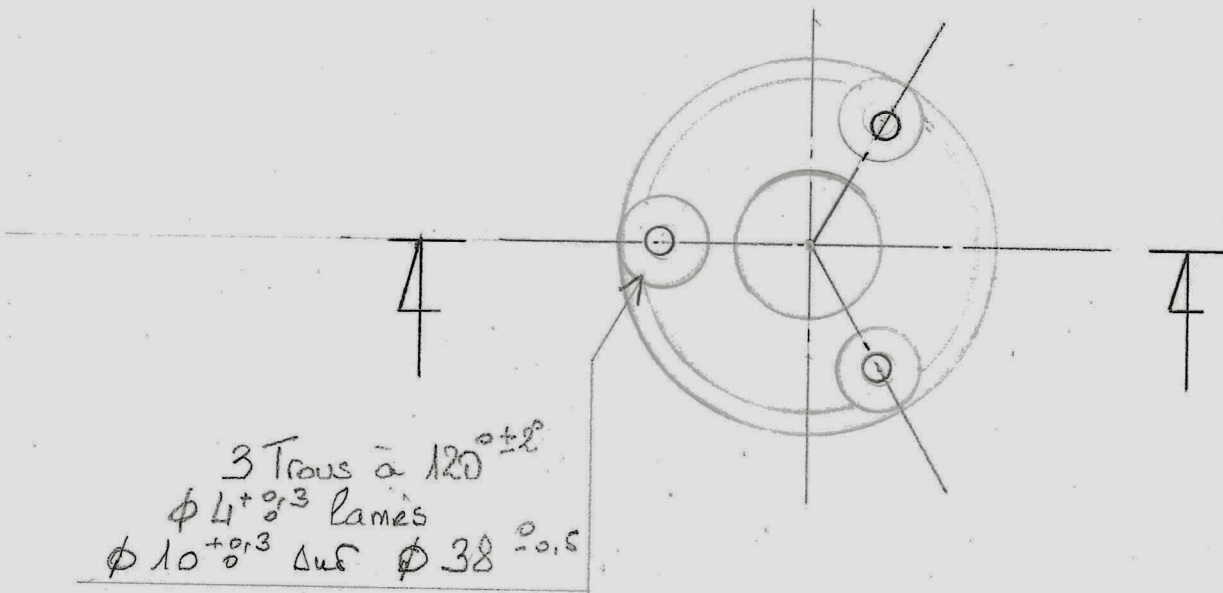

II LAFFONTAS

20/02/2024

Quantité 3

Profondeuramage  
1,5  
(Ne pas dépasser  
le chanfrein)

FLASQUES  
Ech 1  
MATIERE PAG Noir