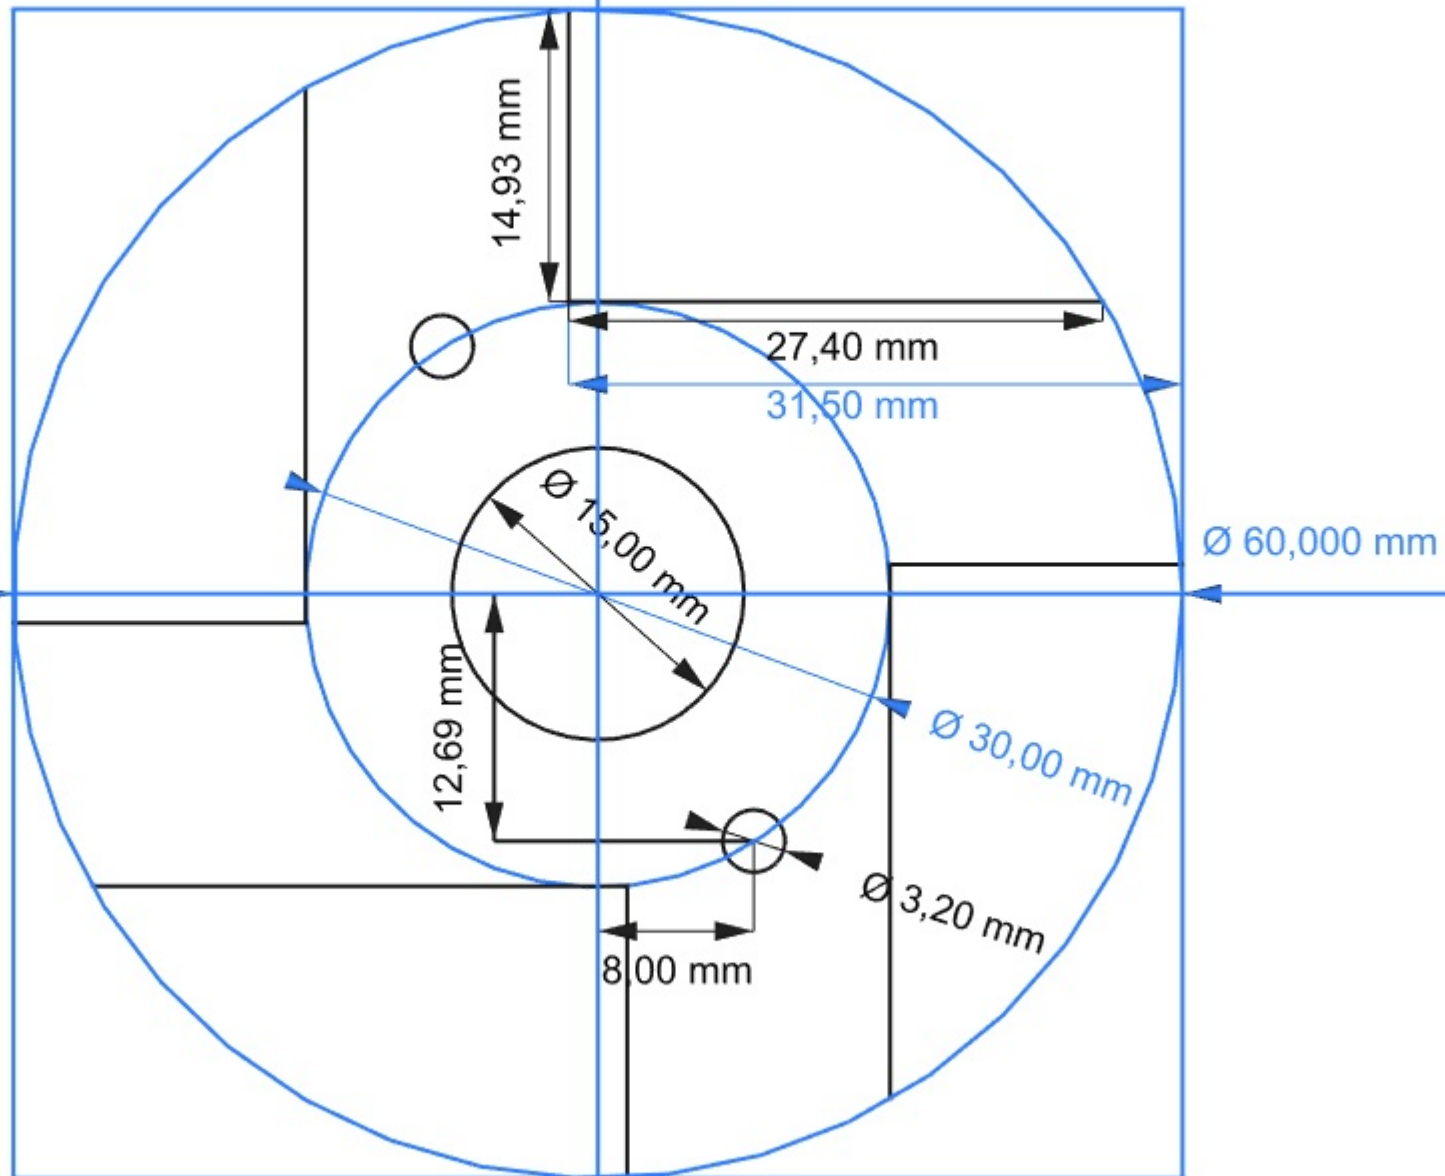

En bleu : construction

Hauteur : 60mm

Perçage diam. 15mm : Traversant

Perçages diam 3.2mm :

- Profondeur 15mm
- Sur les 2 faces

Vue de dessus et dessous