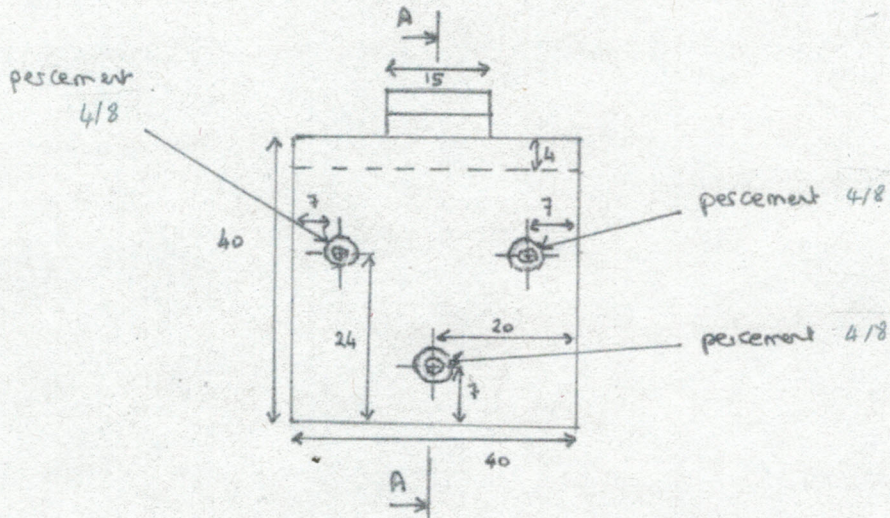

SUSPENTE DE PORTE COULISSANTE

Date : 05/09/2021

Echelle : 1/1

MATIERE = PAG ou ABS ou POM ou CESTILITE

Plan n° : 1

1 UNITE

Indice : 0

COULEUR : NOIR ou BLANC ou GRIS

VUE DE FACE

cotes en mm

COUPE A-A