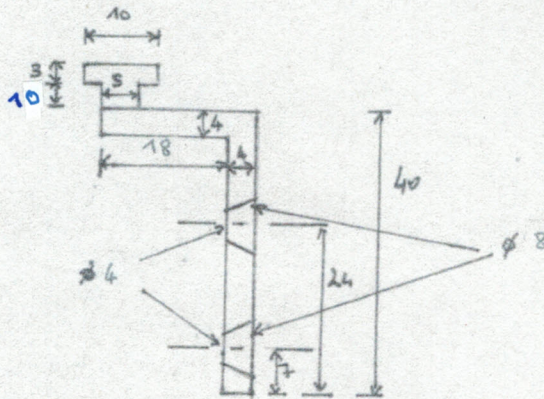

SUSPENTE DE PORTE COULISSANTE

Date : 05/09/2021

Echelle : 1/1

MATIERE = PAG ou ABS ou POM ou CESTILITE

Plan n° : 1

1 UNITE

Indice : 0

COULEUR : NOIR ou BLANC ou GRIS

VUE DE FACE

cotes en mm

COUPE A-A