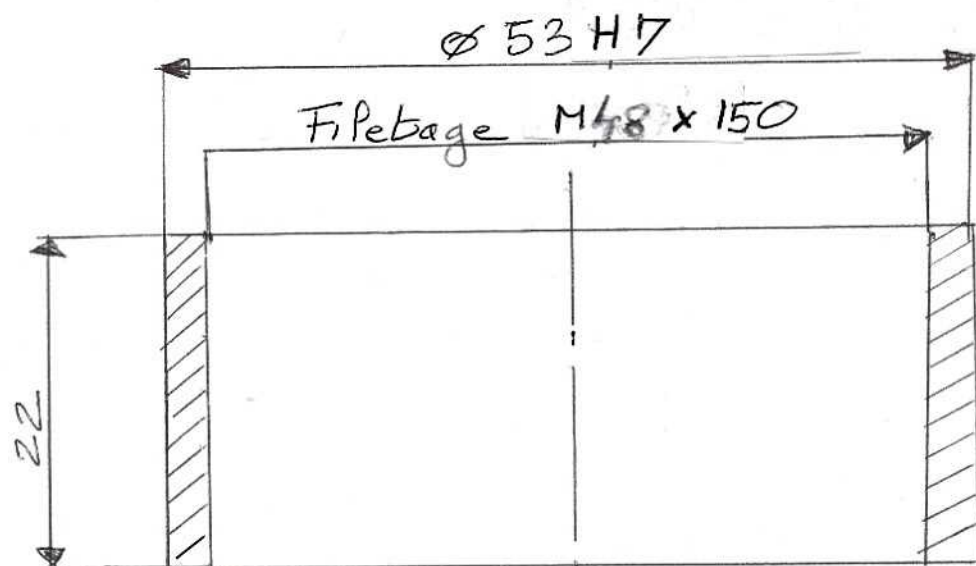

Insert BiPeté M48 x 150 interieur

Matiere: Lbe2

Ech: 2