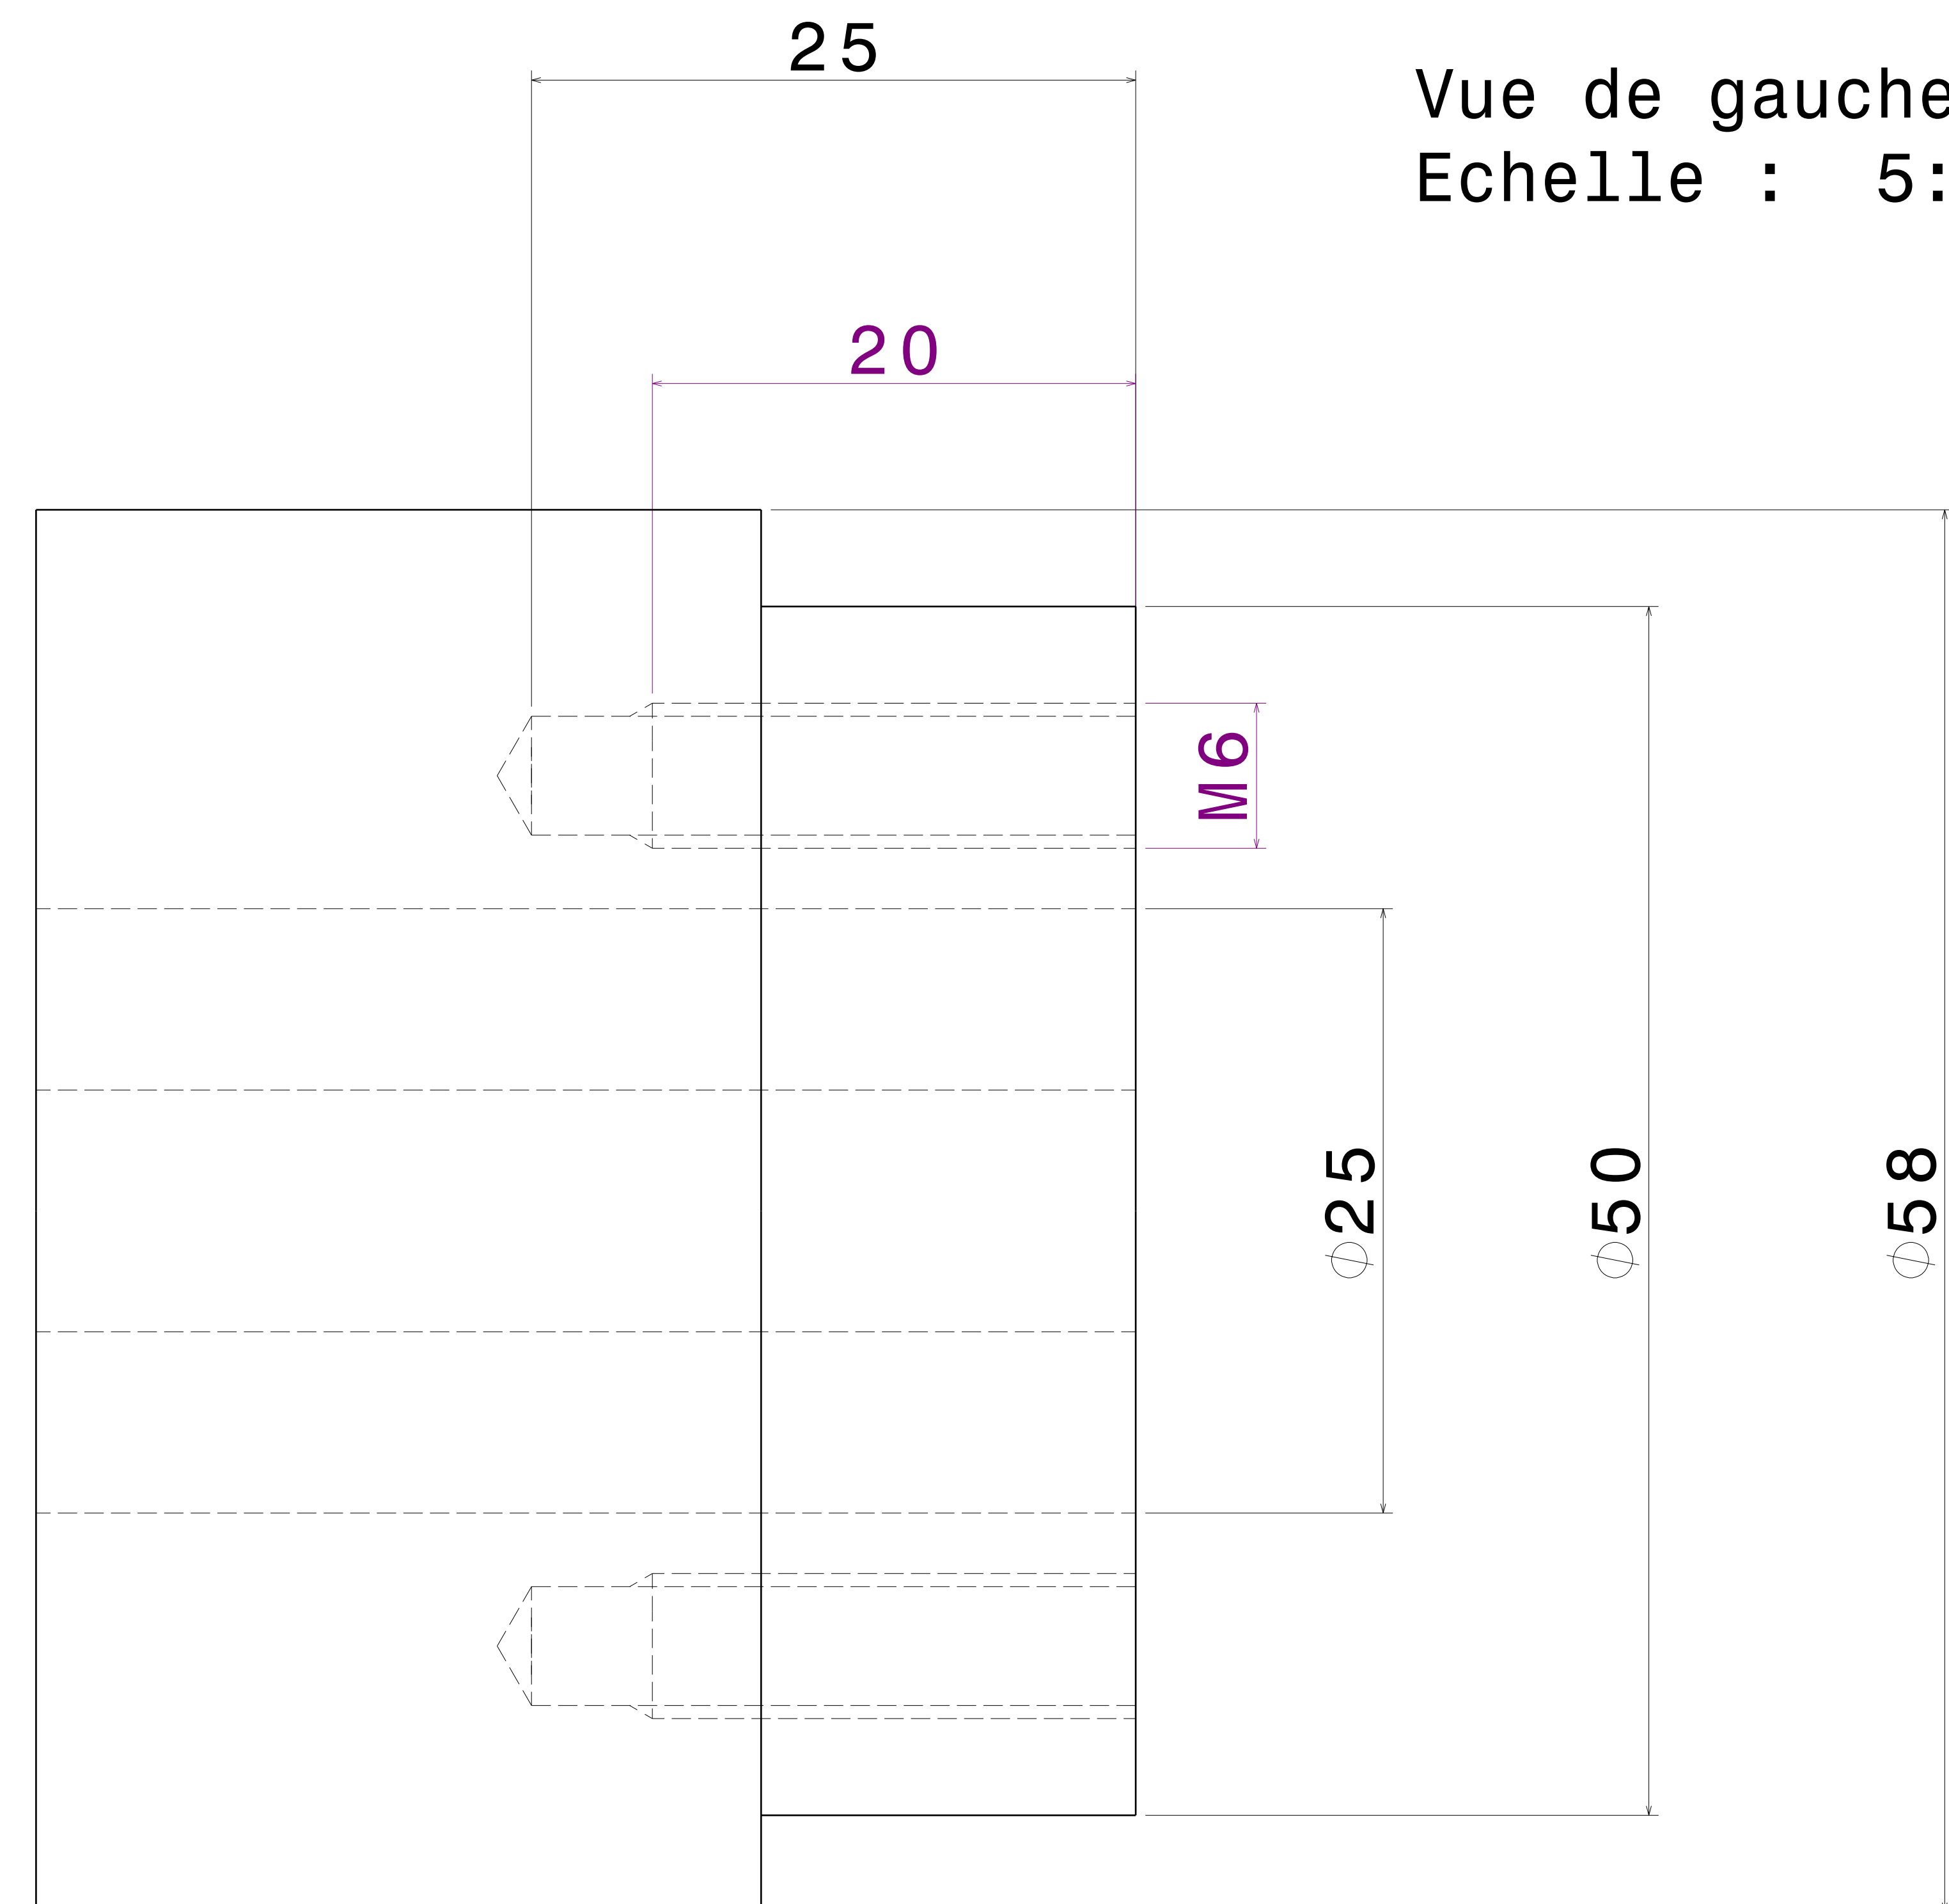

Vue de dessous
Echelle : 5:1

Vue isométrique
Echelle : 3:1

Vue de face
Echelle : 5:1

Vue de gauche
Echelle : 5:1