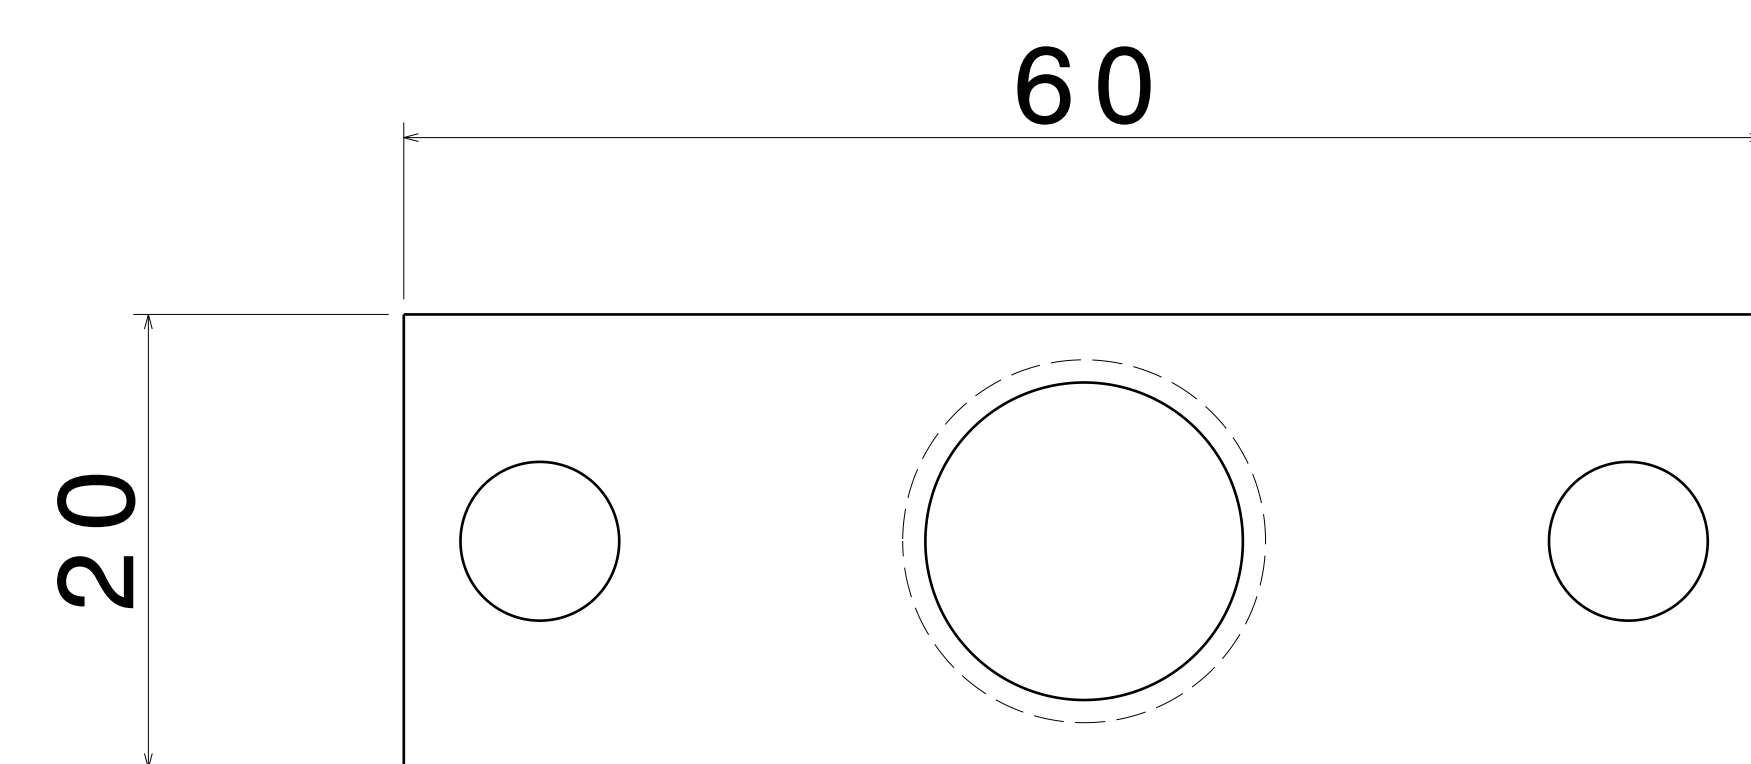

Vue de dessous
Echelle : 3:1

DIAM 16 SPECIFICATION PARTICULERE SUR 21mm
MONTAGE SERRE AVEC COUSINET BRONZE FOURNI

Détail A
Echelle : 6:1

Vue de face
Echelle : 3:1

Vue de gauche
Echelle : 3:1

ACIER

Vue isométrique
Echelle : 3:1

Vue de dessus
Echelle : 3:1