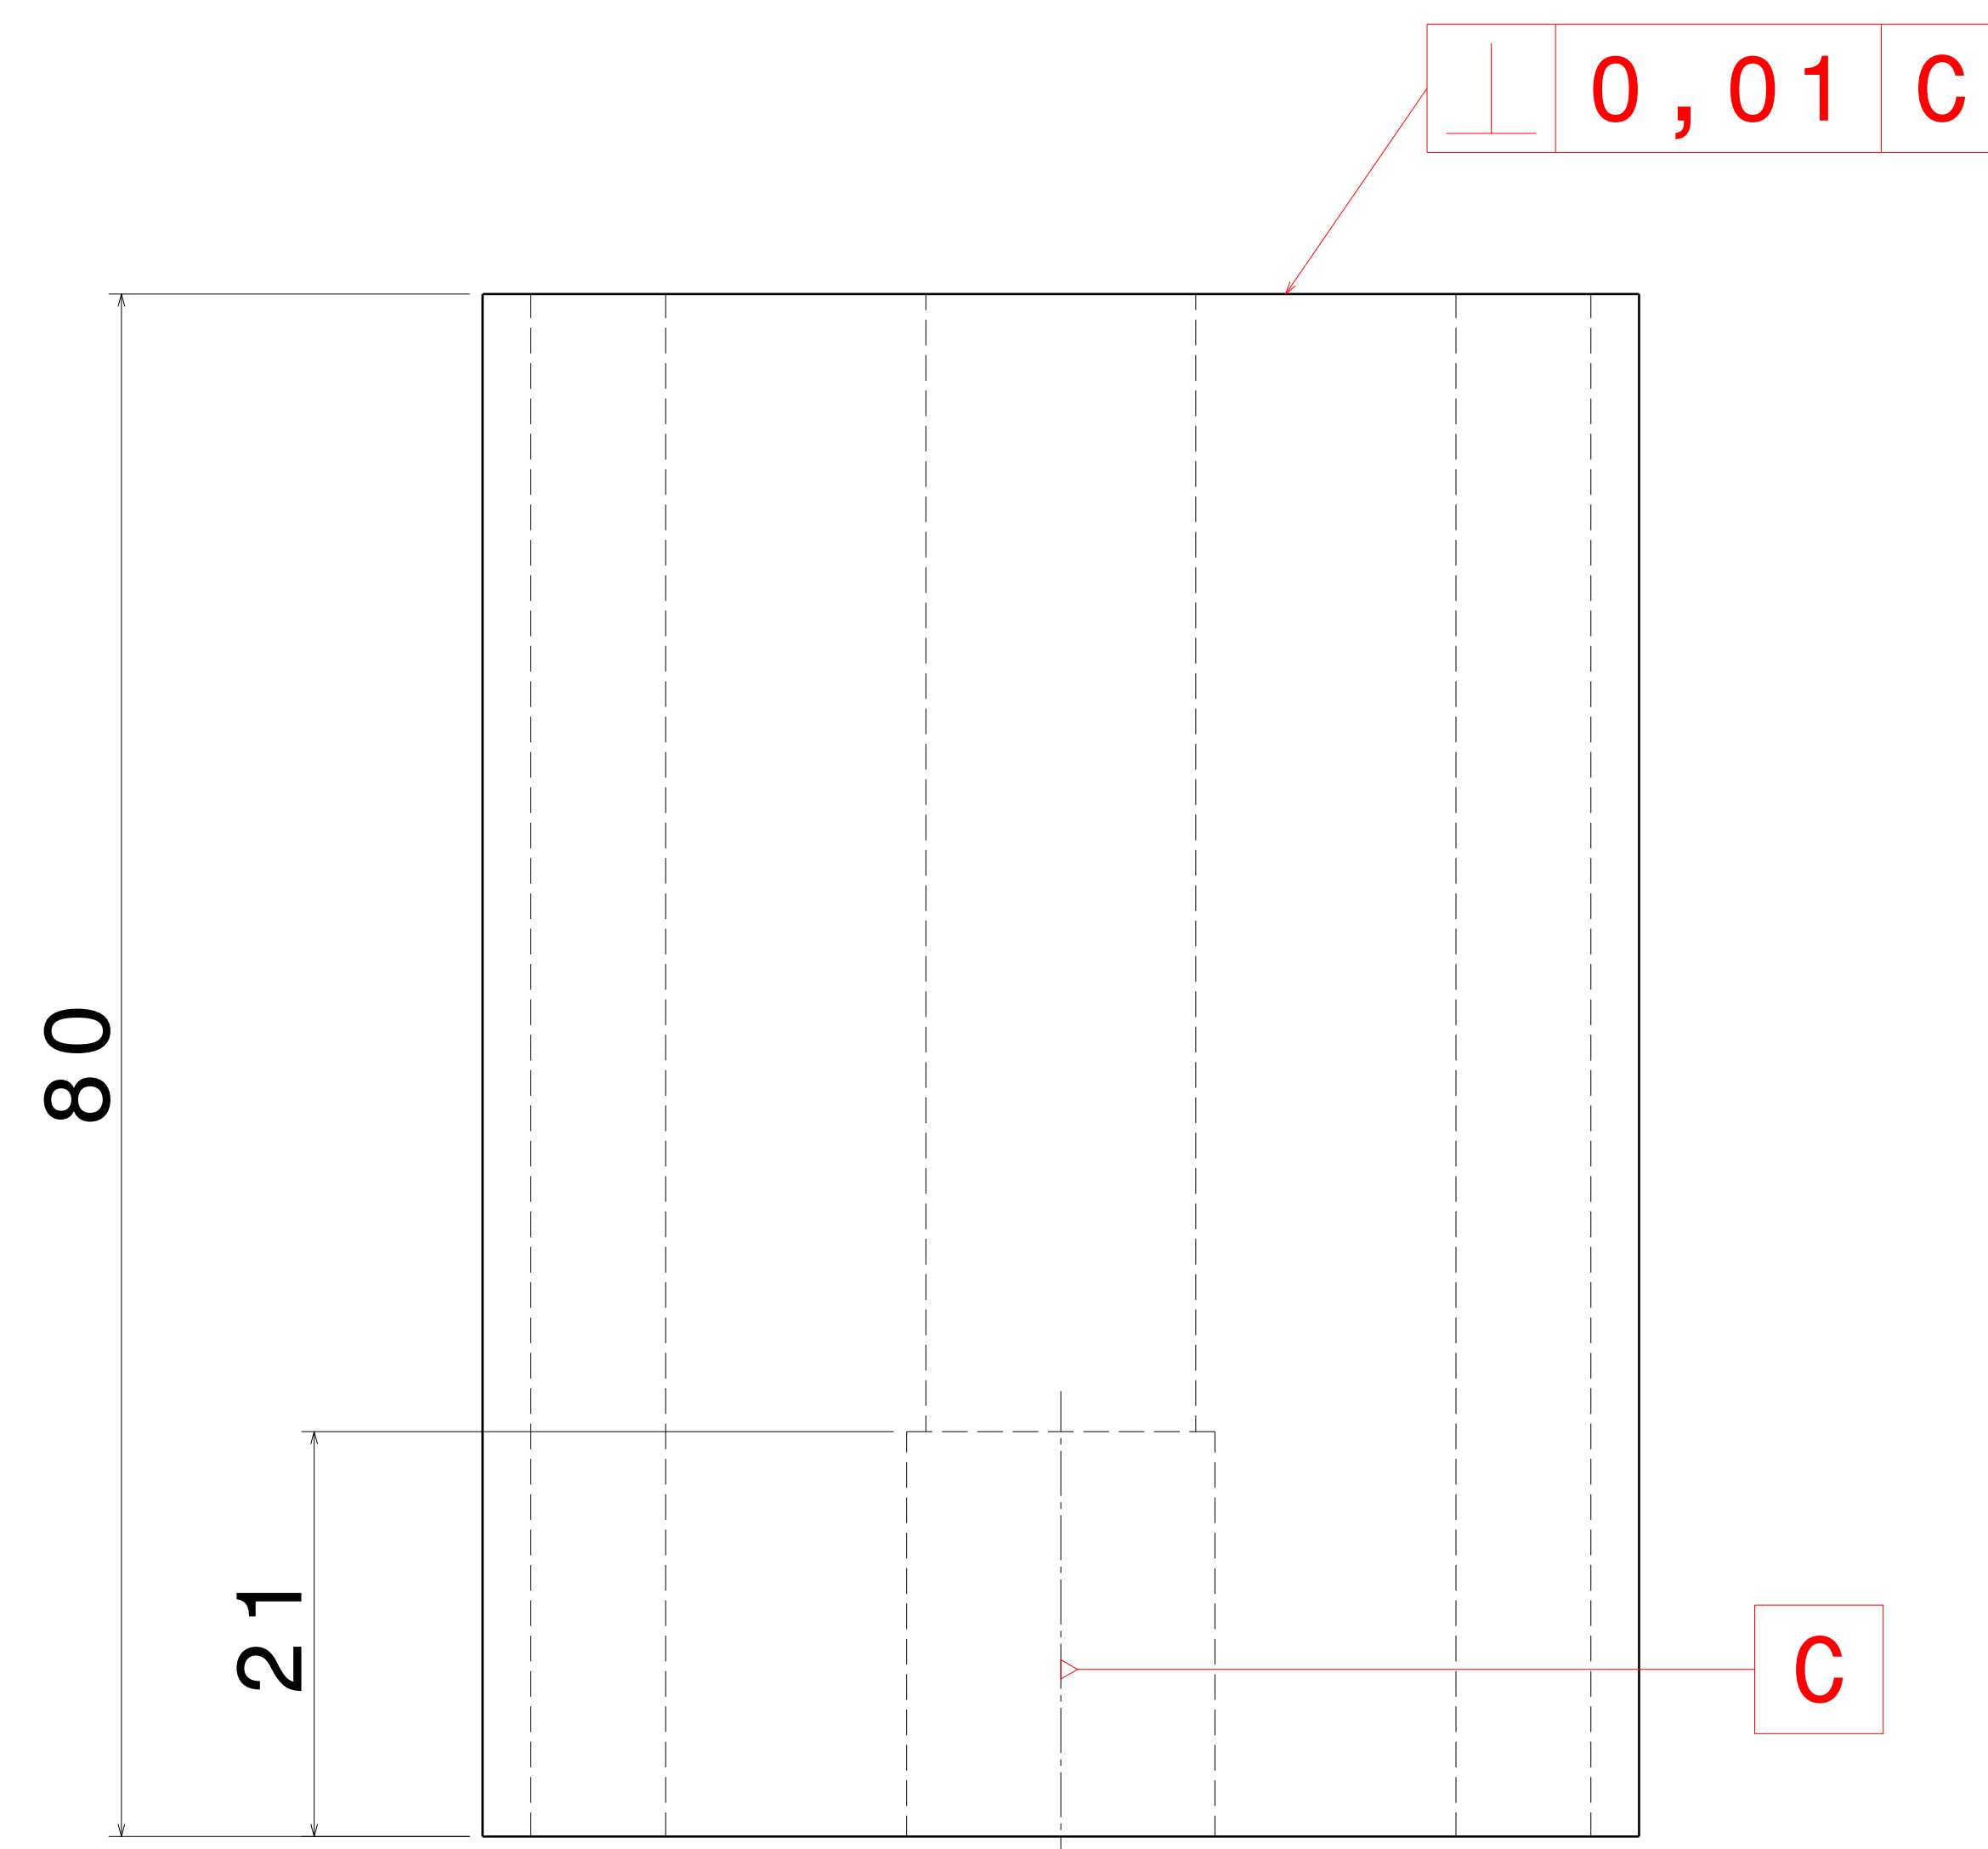

Vue de dessous
Echelle : 3:1

DIAM 16 SPECIFICATION PARTICULERE SUR 21mm
MONTAGE SERRE AVEC COUSINET BRONZE FOURNI

Détail A
Echelle : 6:1

Vue de face
Echelle : 3:1

Vue de gauche
Echelle : 3:1

ACIER

Vue isométrique
Echelle : 3:1

Vue de dessus
Echelle : 3:1