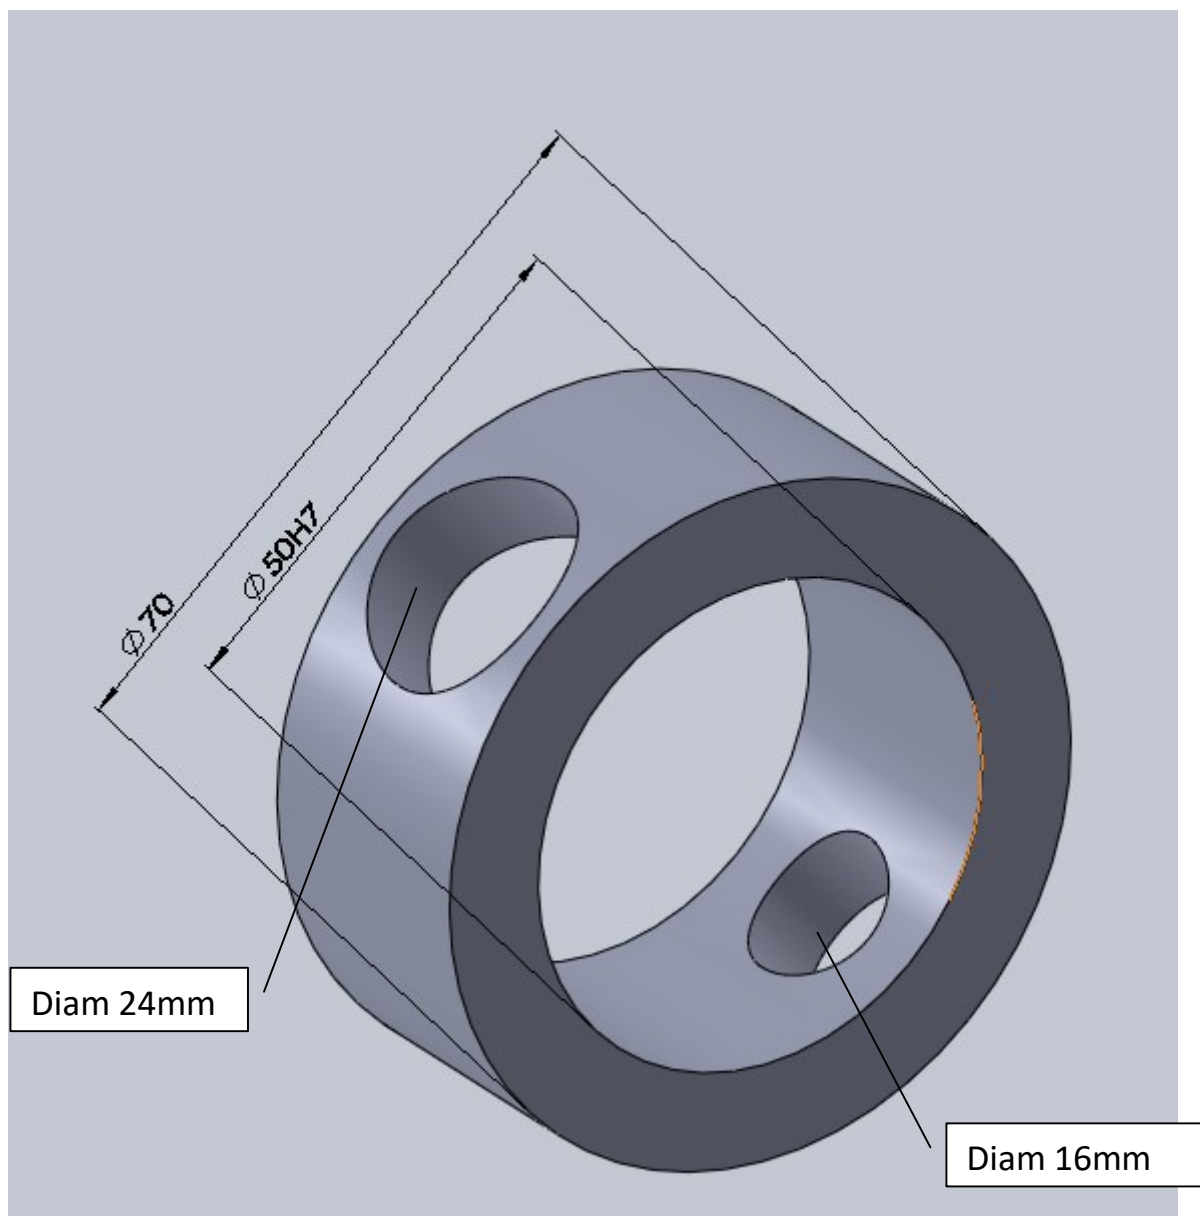

## Bague d'arrêt

Longueur de la bague : 30 mm

Matière : acier étiré