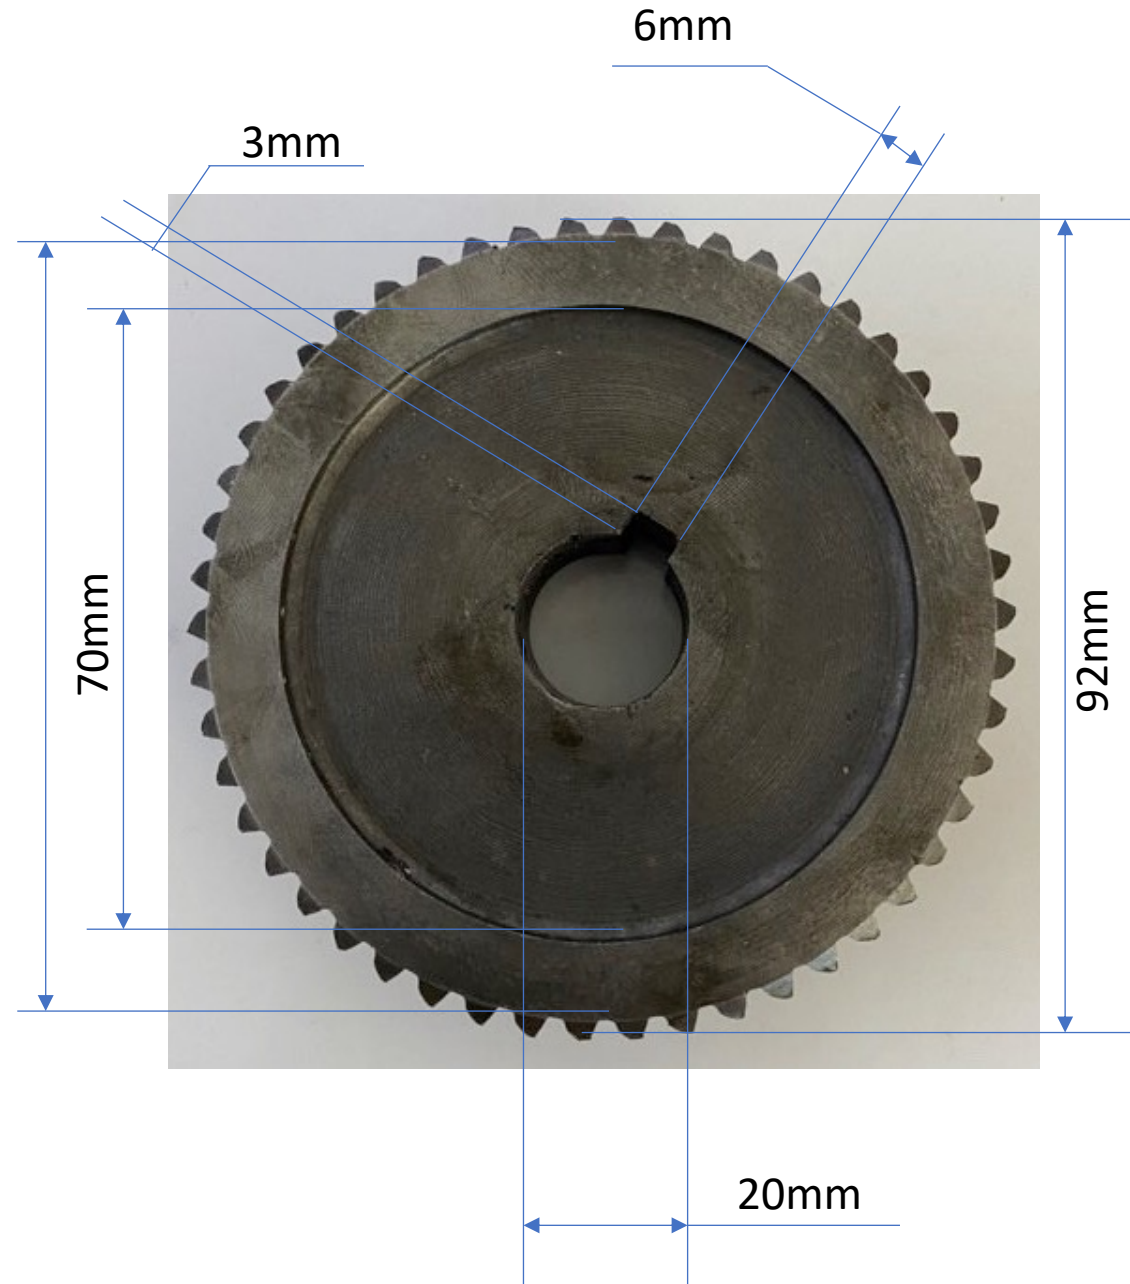

# 50 dents

25mm

4 trous avec filetage 6mm

40,6mm

40,65mm

30mm

30mm