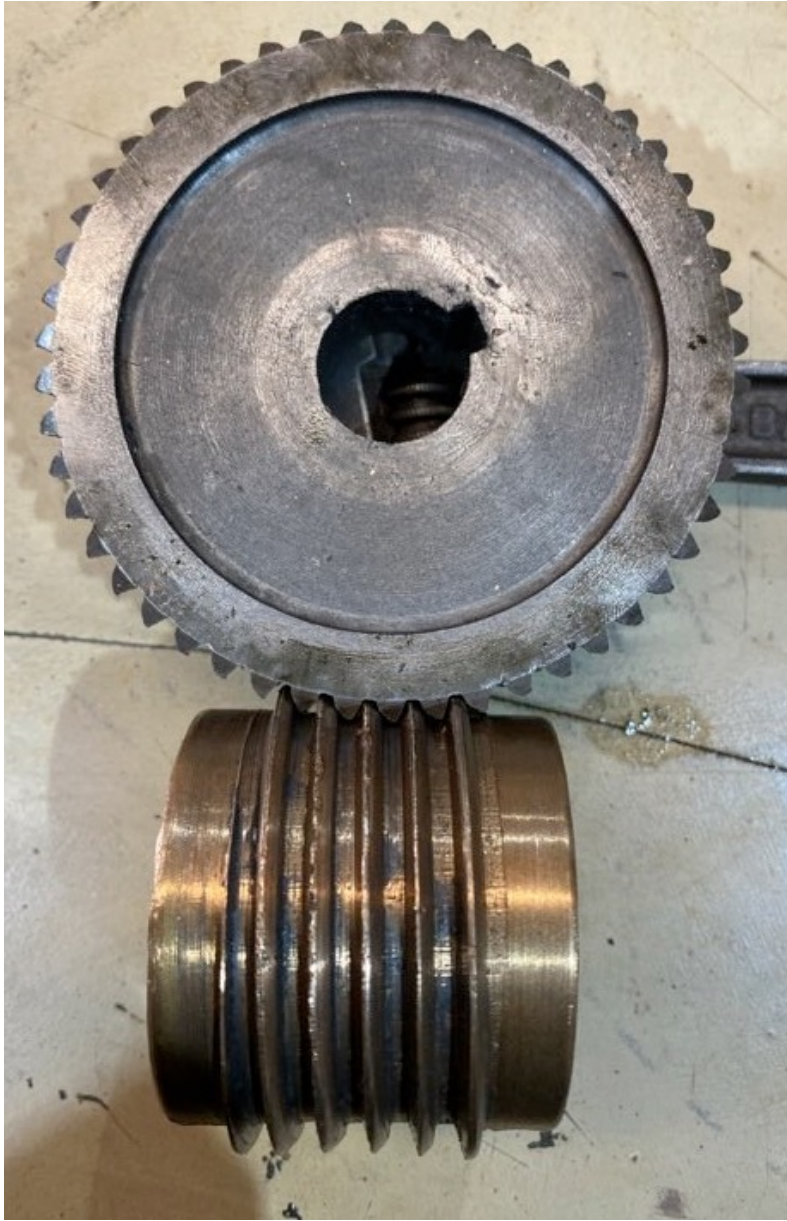

# 50 dents

25mm

4 trous avec filetage 6mm

40,6mm

40,65mm

30mm

30mm