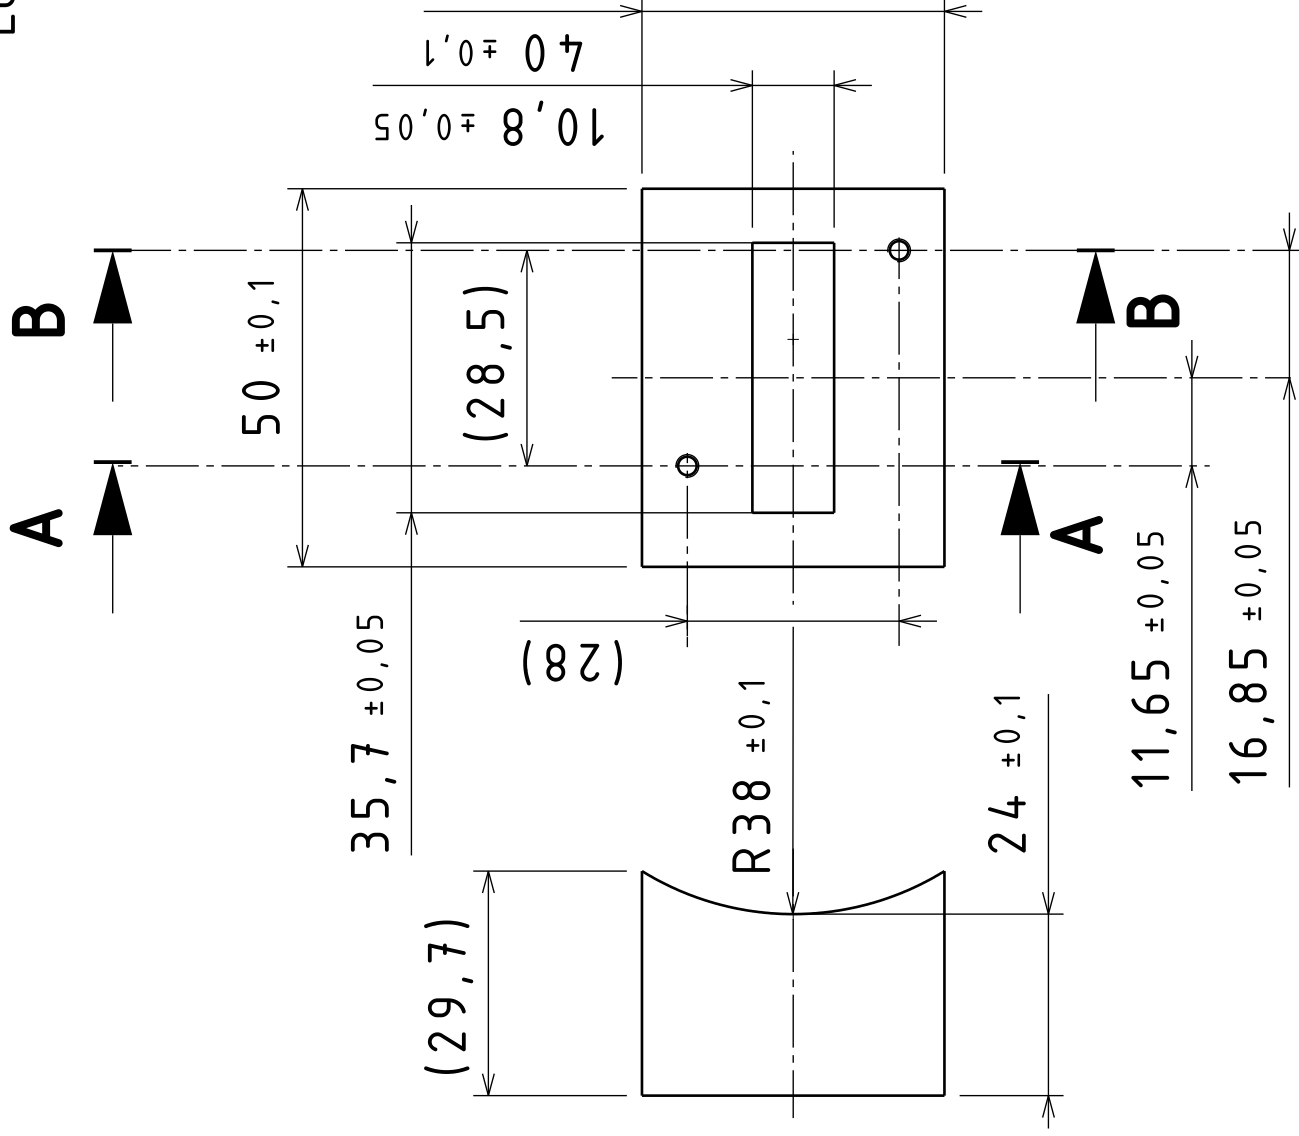

MATIERE: INOX

QUANTITE: 1

# VUE ISOMETRIQUE

ECH (SCALE) : 1:1

## A-A

ECH (SCALE) : 1:1

## B-B

ECH (SCALE) : 1:1