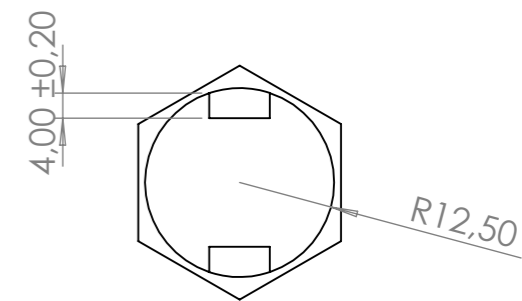

8 7 6 5 4 3 2 1

F

F

E

E

D

D

C

C

B

B

A

A