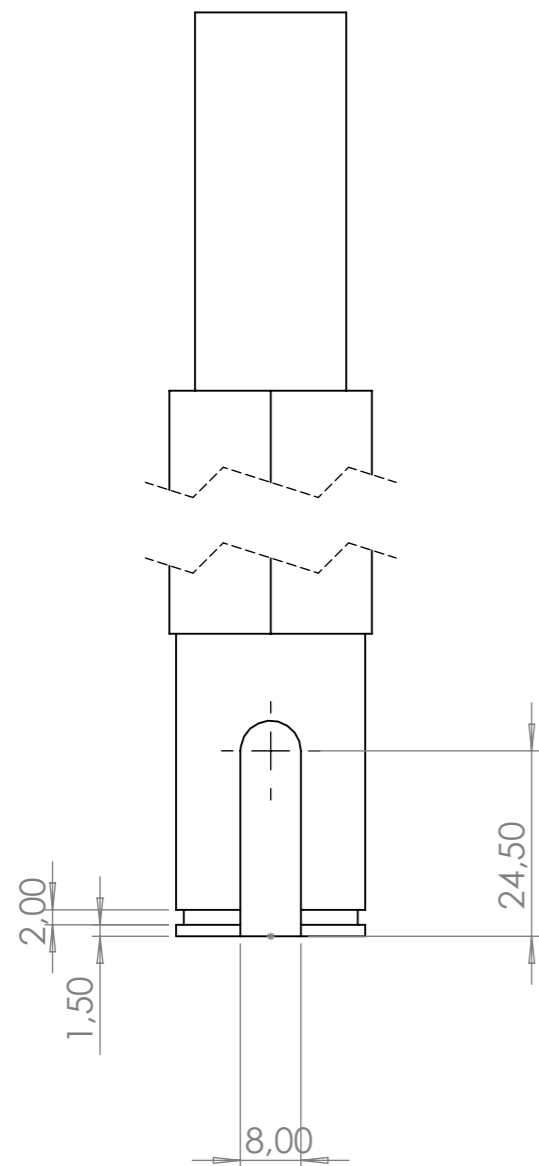

C

B

B

A

A

SAUF INDICATION CONTRAIRE: LES COTES SONT EN MILLIMETRES ETAT DE SURFACE: Brut TOLERANCES: 0.1		MATERIAU: Acier	FINITION: Brut	MASSE: /
 SIGNATURE		TITRE: Arbre broyeur		
		Dessinateur: CHOPLIN Fabien		A4 Version: 1
DATE	12/12/2023	ECHELLE: 1:1	FEUILLE 1 SUR 1	

8 7 6 5 4 3 2 1