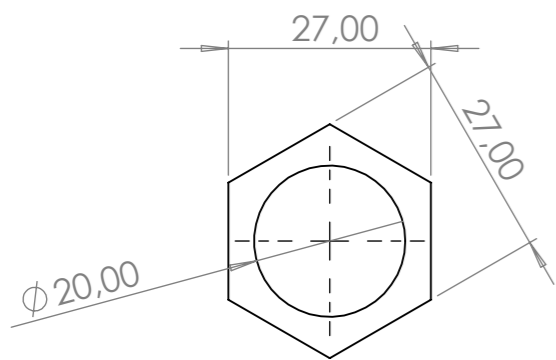

8 7 6 5 4 3 2 1

F

F

E

E

D

D

C

C

B

B

A

A