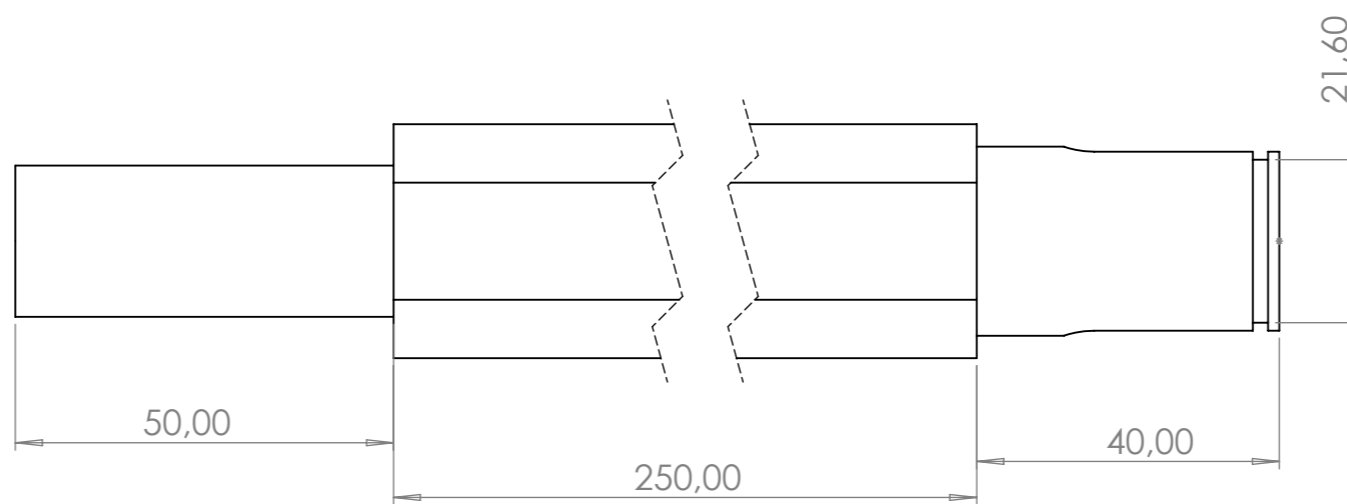

8 7 6 5 4 3 2 1

F

F

E

E

D

D

C

C

B

B

A

A