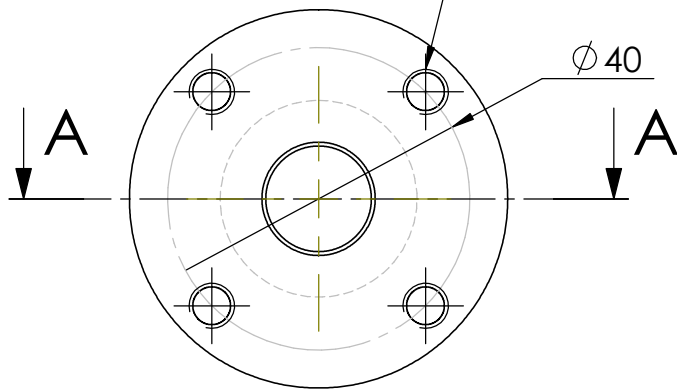

4 M6-20 à 90° sur diamètre 40

A4
Echelle 1:1

Tol Gén: +/-0.2

Matière: Alu 2017A-AU4G

Quantité: 03

Observation:

04/12/2023

TCREATIONS
06 52 79 26 09
t_ficht@hotmail.com

Désignation:

PI05-D0-06-A-porte plateau