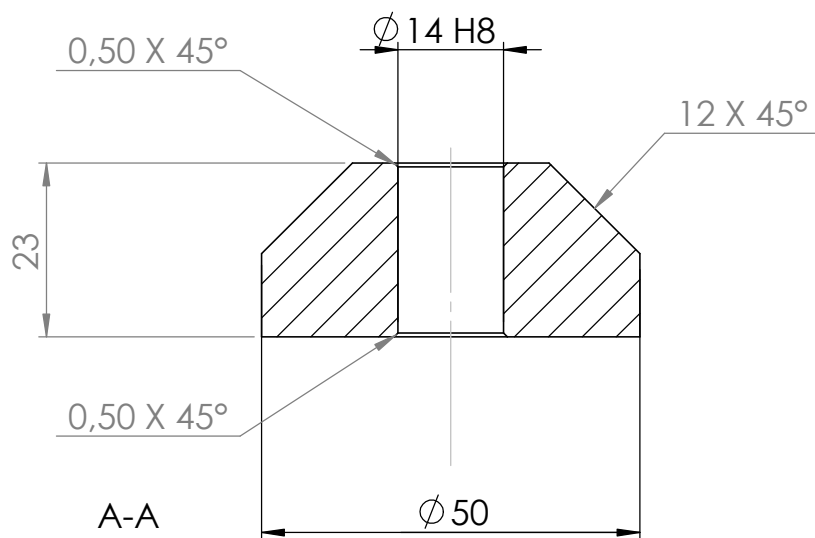

4 M6-20 à 90° sur diamètre 40

A4
Echelle 1:1

Tol Gén: +/-0.2

Matière: Alu 2017A-AU4G

Quantité: 03

Observation:

04/12/2023

TCREATIONS
06 52 79 26 09
t_ficht@hotmail.com

Désignation:

PI05-D0-06-A-porte plateau