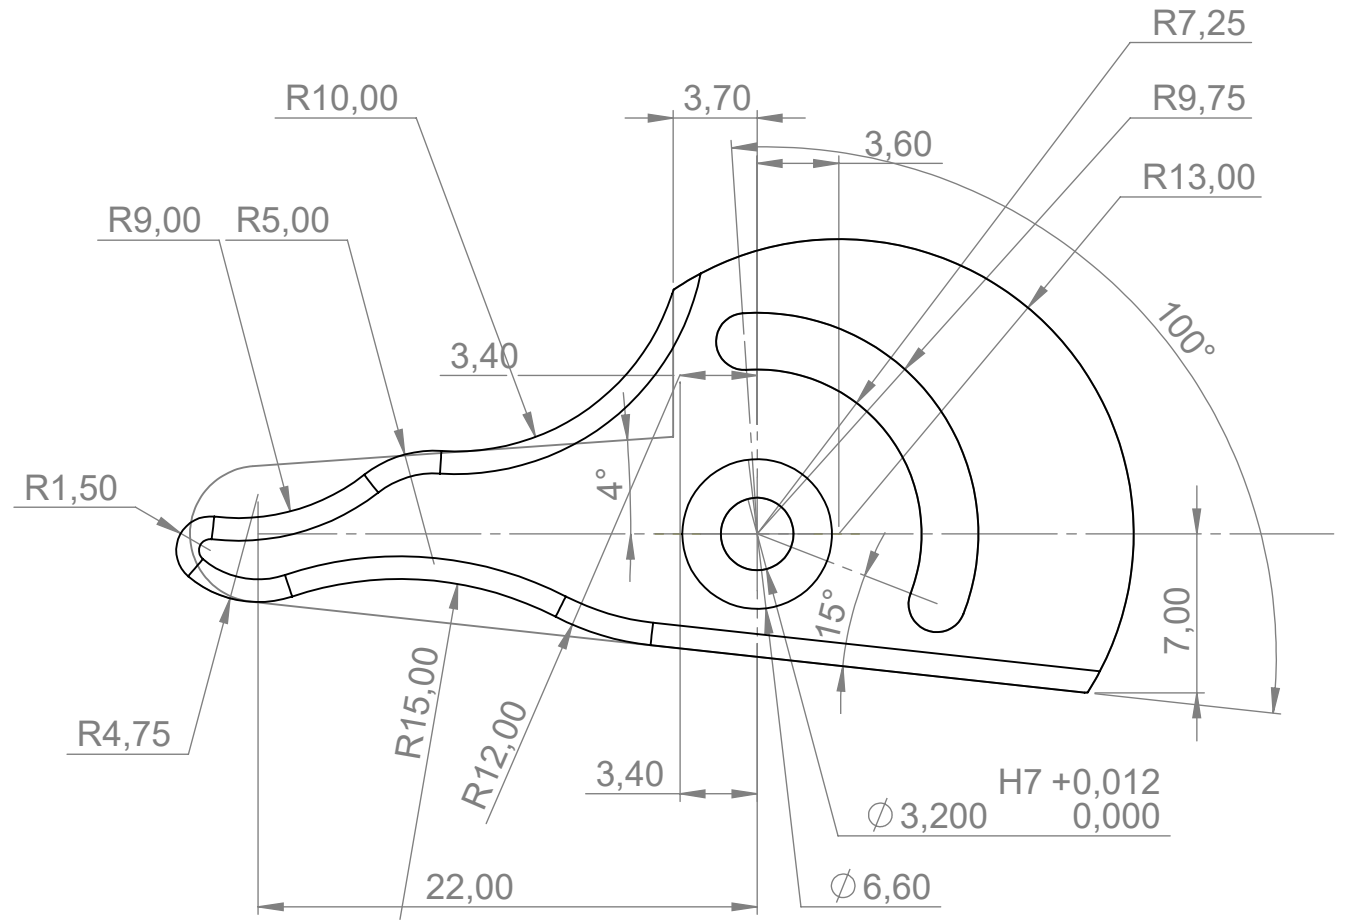

4

3

2

1

D

D

C

C

B

B

A

A

DEVELOPEMENT : Alain Wetterwald		<h1>Levier</h1>	Material : Polyacétal (POM) Black color
DATE : 01/09/23			
SIZE : A4		Tolérance générale : JS13/js13 Angle : ±0.5°	
SCALE : 3:1		DRAWING NUMBER : Lev rev.0	SHEET : 1/1
		OWNER ALL RIGHTS : ZITHER ETOILE DU MATIN ALAIN WETTERWALD	