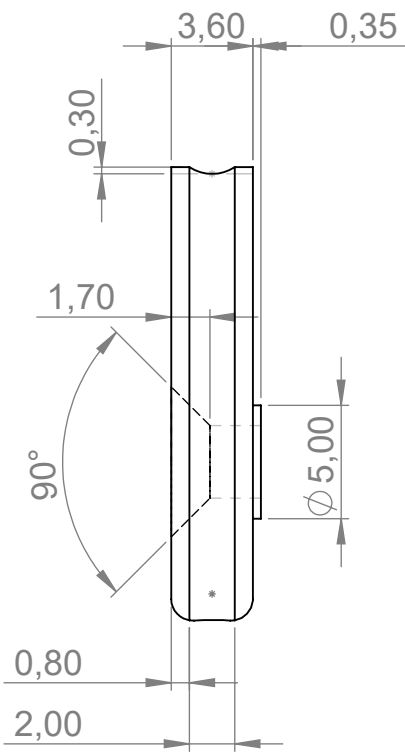

4

3

2

1

D

D

C

C

B

B

A

A

DEVELOPEMENT : Alain Wetterwald		<h1>Levier</h1>	Material : Polyacétal (POM) Black color
DATE : 01/09/23			
SIZE : A4		Tolérance générale : JS13/js13 Angle : ±0.5°	
SCALE : 3:1		DRAWING NUMBER : Lev rev.0	SHEET : 1/1
		OWNER ALL RIGHTS : ZITHER ETOILE DU MATIN ALAIN WETTERWALD	