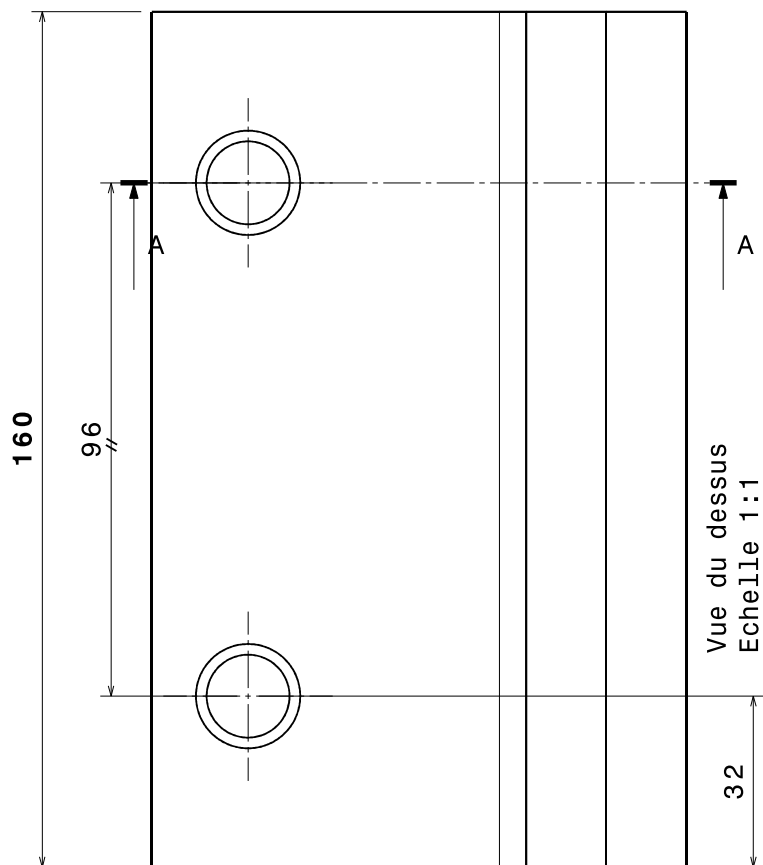

Coupe B-B
Echelle : 1:1
Valable 5x

Vue de dessous
Echelle : 1:1

Coupe A-A
Echelle : 1:1

Vue du dessus
Echelle 1:1

Butée portail V2
Echelle 1:1
14/09/2023

Matière :
POM naturel (blanc)
Tolérance général :
[-0.5;+1]