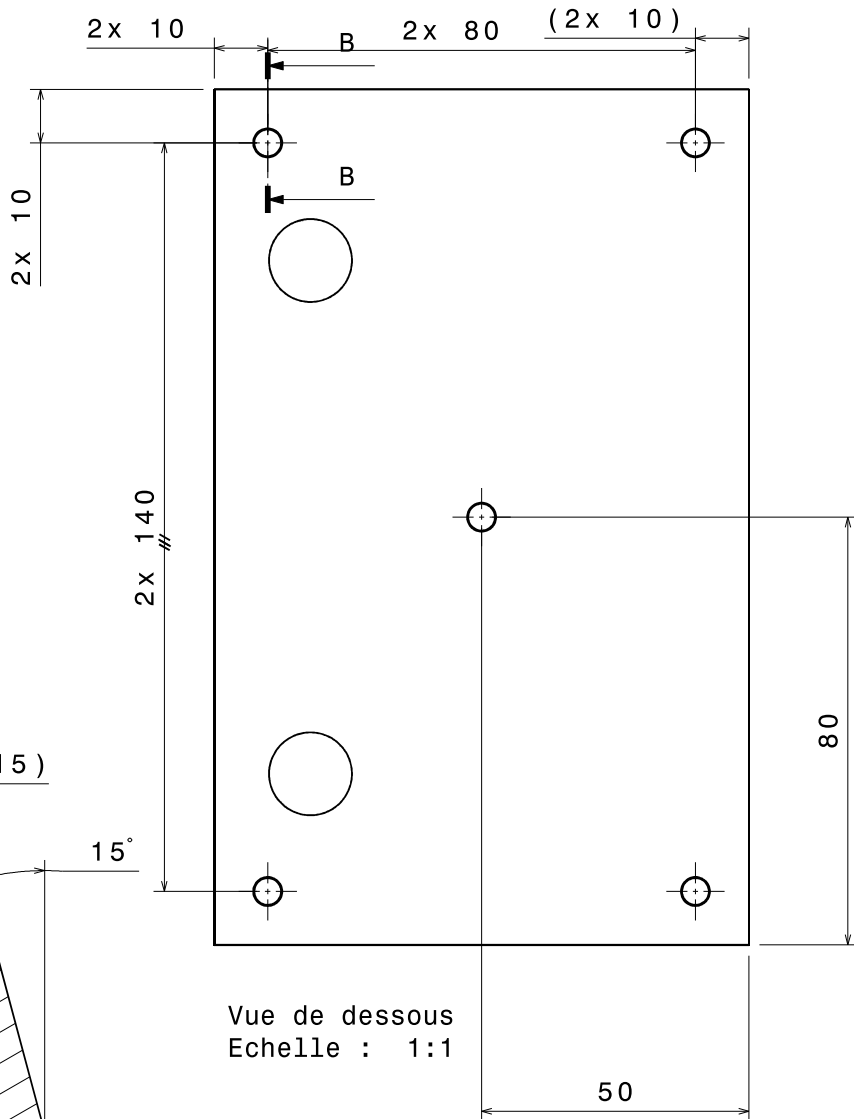

Coupe B-B
Echelle : 1:1
Valable 5x

Vue de dessous
Echelle : 1:1

Coupe A-A
Echelle : 1:1

Vue du dessus
Echelle 1:1

Butée portail V2
Echelle 1:1
14/09/2023

Matière :
POM naturel (blanc)
Tolérance général :
[-0.5;+1]