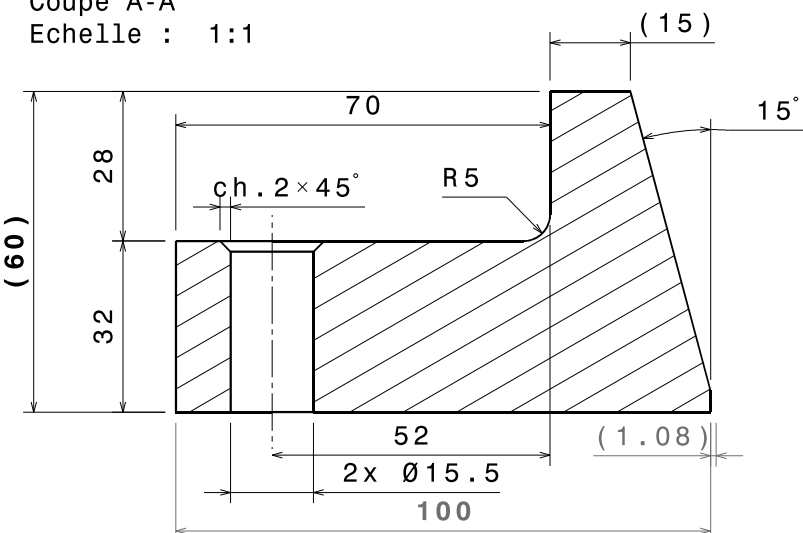

Coupe B-B
Echelle : 1:1
Valable 5x

Vue de dessous
Echelle : 1:1

Coupe A-A
Echelle : 1:1

Vue du dessus
Echelle 1:1

Butée portail V2
Echelle 1:1
14/09/2023

Matière :
POM naturel (blanc)
Tolérance général :
[-0.5;+1]