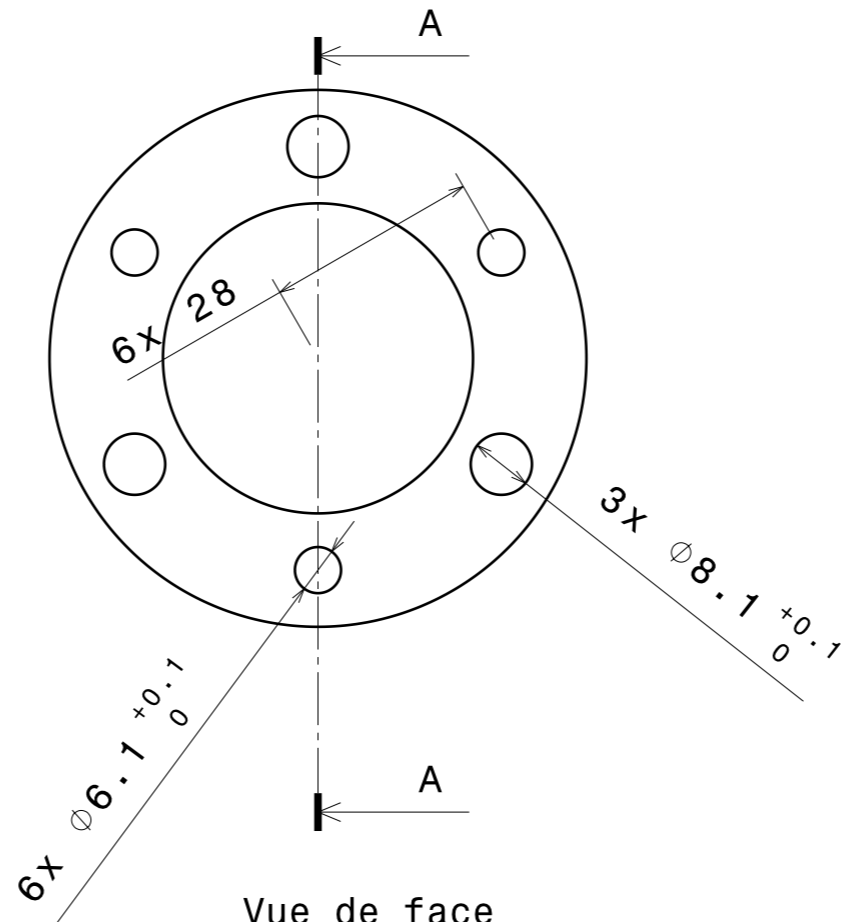

H G F E D C B A

Coupe A-A
Echelle : 1:1

Vue de face
Echelle : 1:1

Vue de gauche
Echelle : 1:1

4

3

2

1

4

3

2

1

H G B A

Taille A3				
Dessiné par	Date	Désignation		
Coordonnées		Outil modifié		
Plan vérifié par		Quantité 6	Matériau 42CrMo4	Version 0.9
		Echelle 1:1	Numéro du plan	Feuille 1/1