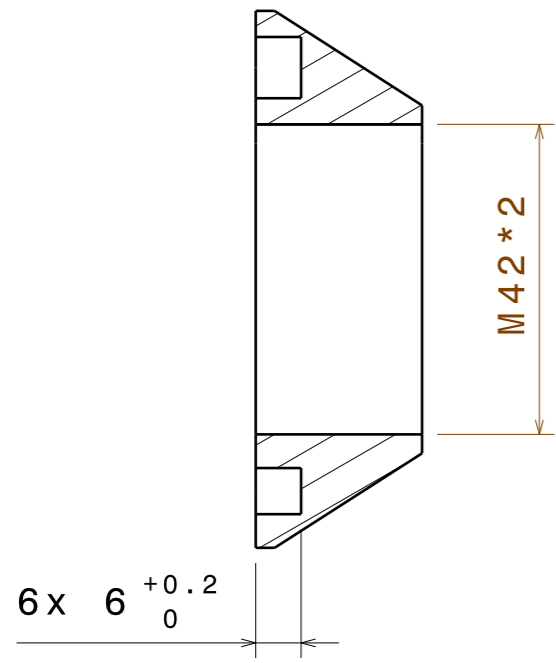

H G F E D C B A

Coupe A-A
Echelle : 1:1

Vue de face
Echelle : 1:1

Vue de gauche
Echelle : 1:1

4

3

2

1

4

3

2

1

H G B A

Taille A3				
Dessiné par	Date	Désignation		
Coordonnées		Outil modifié		
Plan vérifié par		Quantité 6	Matériau 42CrMo4	Version 0.9
		Echelle 1:1	Numéro du plan	Feuille 1/1