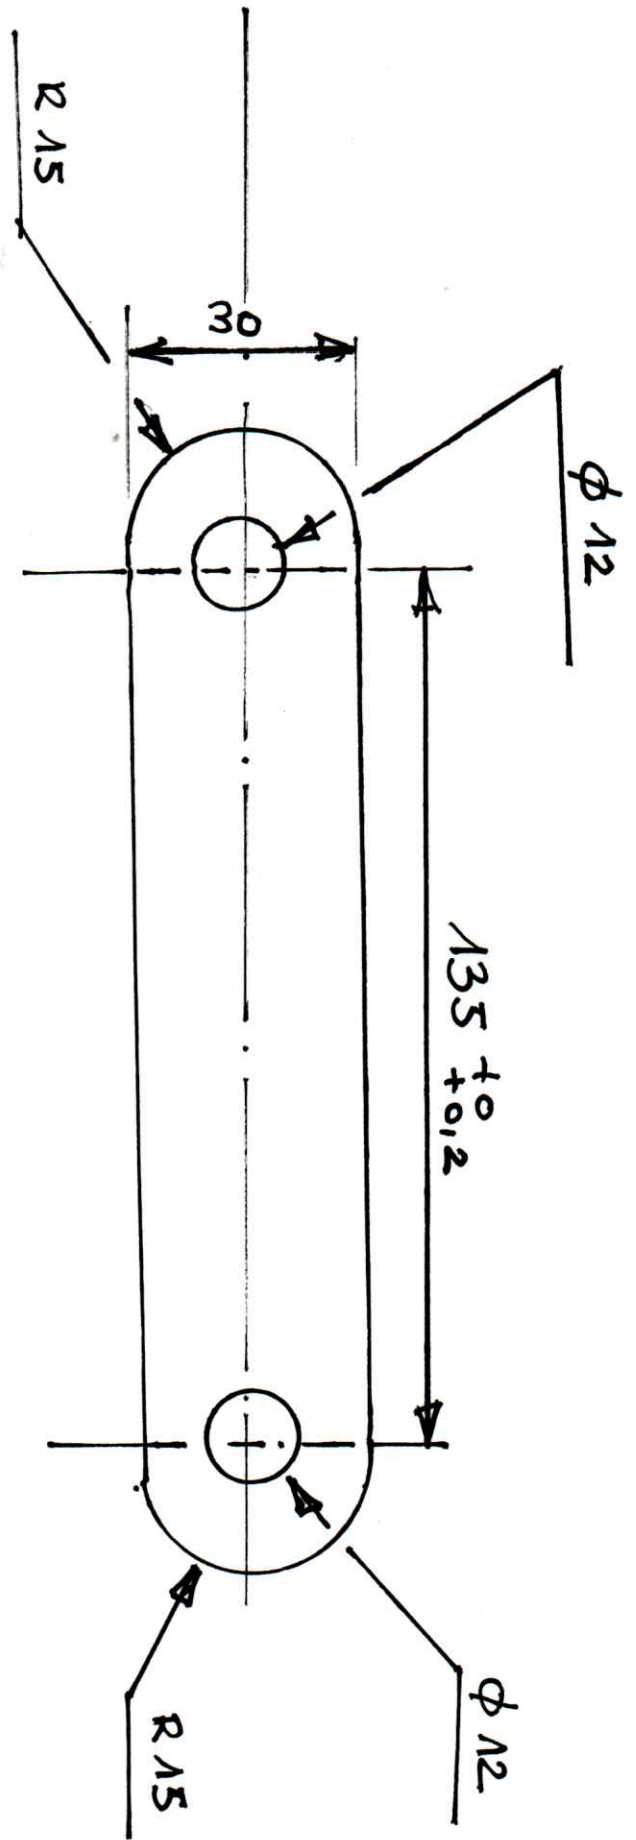

Chape ép: 10 mm -
Polie miroir 4 faces.

1 pièce
Mat: 316 L