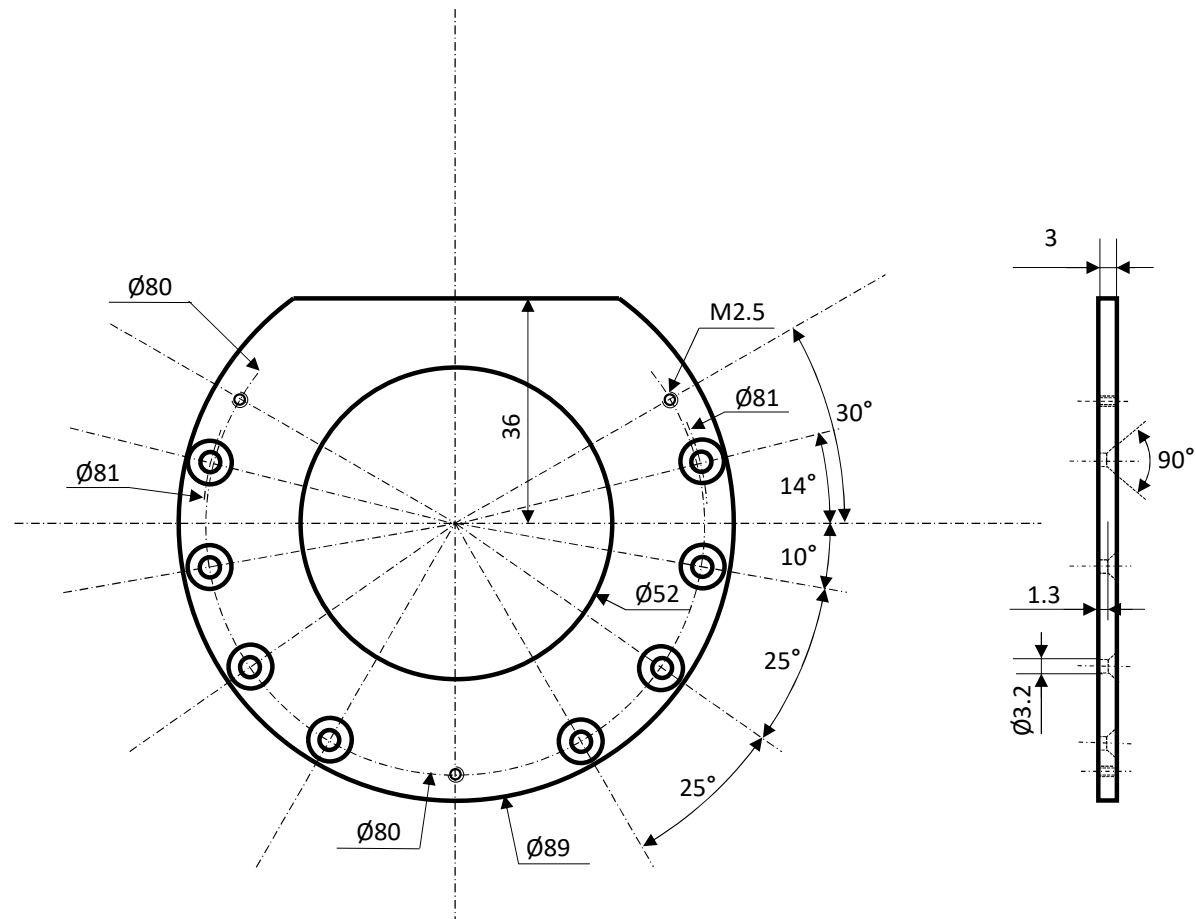

Dimensions en mm  
Tolérances +/- 0.1mm

Raccord de tilt pour système UFC et caméra de 6,5mm de backfocus pour RASA 8