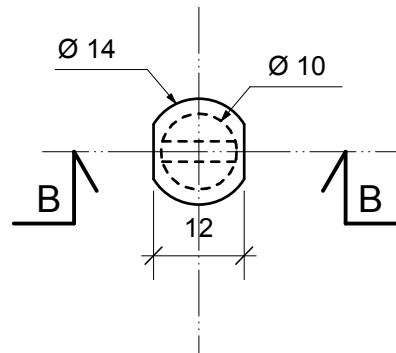

ACTIONNEUR EMBRAYAGE - serre câble - 12 juin 2023

échelle 1

matière : acier inoxydable 304

tolérances générales ISO 2768 - mK

quantité : 1 pièce

vue de droite

vue de dessus

coupe BB