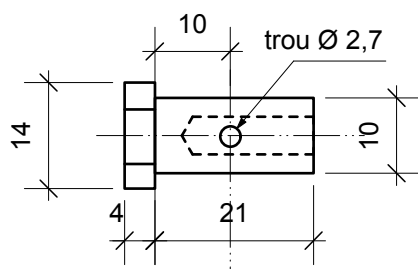

ACTIONNEUR EMBRAYAGE - serre câble - 12 juin 2023

échelle 1

matière : acier inoxydable 304

tolérances générales ISO 2768 - mK

quantité : 1 pièce

vue de droite

vue de dessus

coupe BB