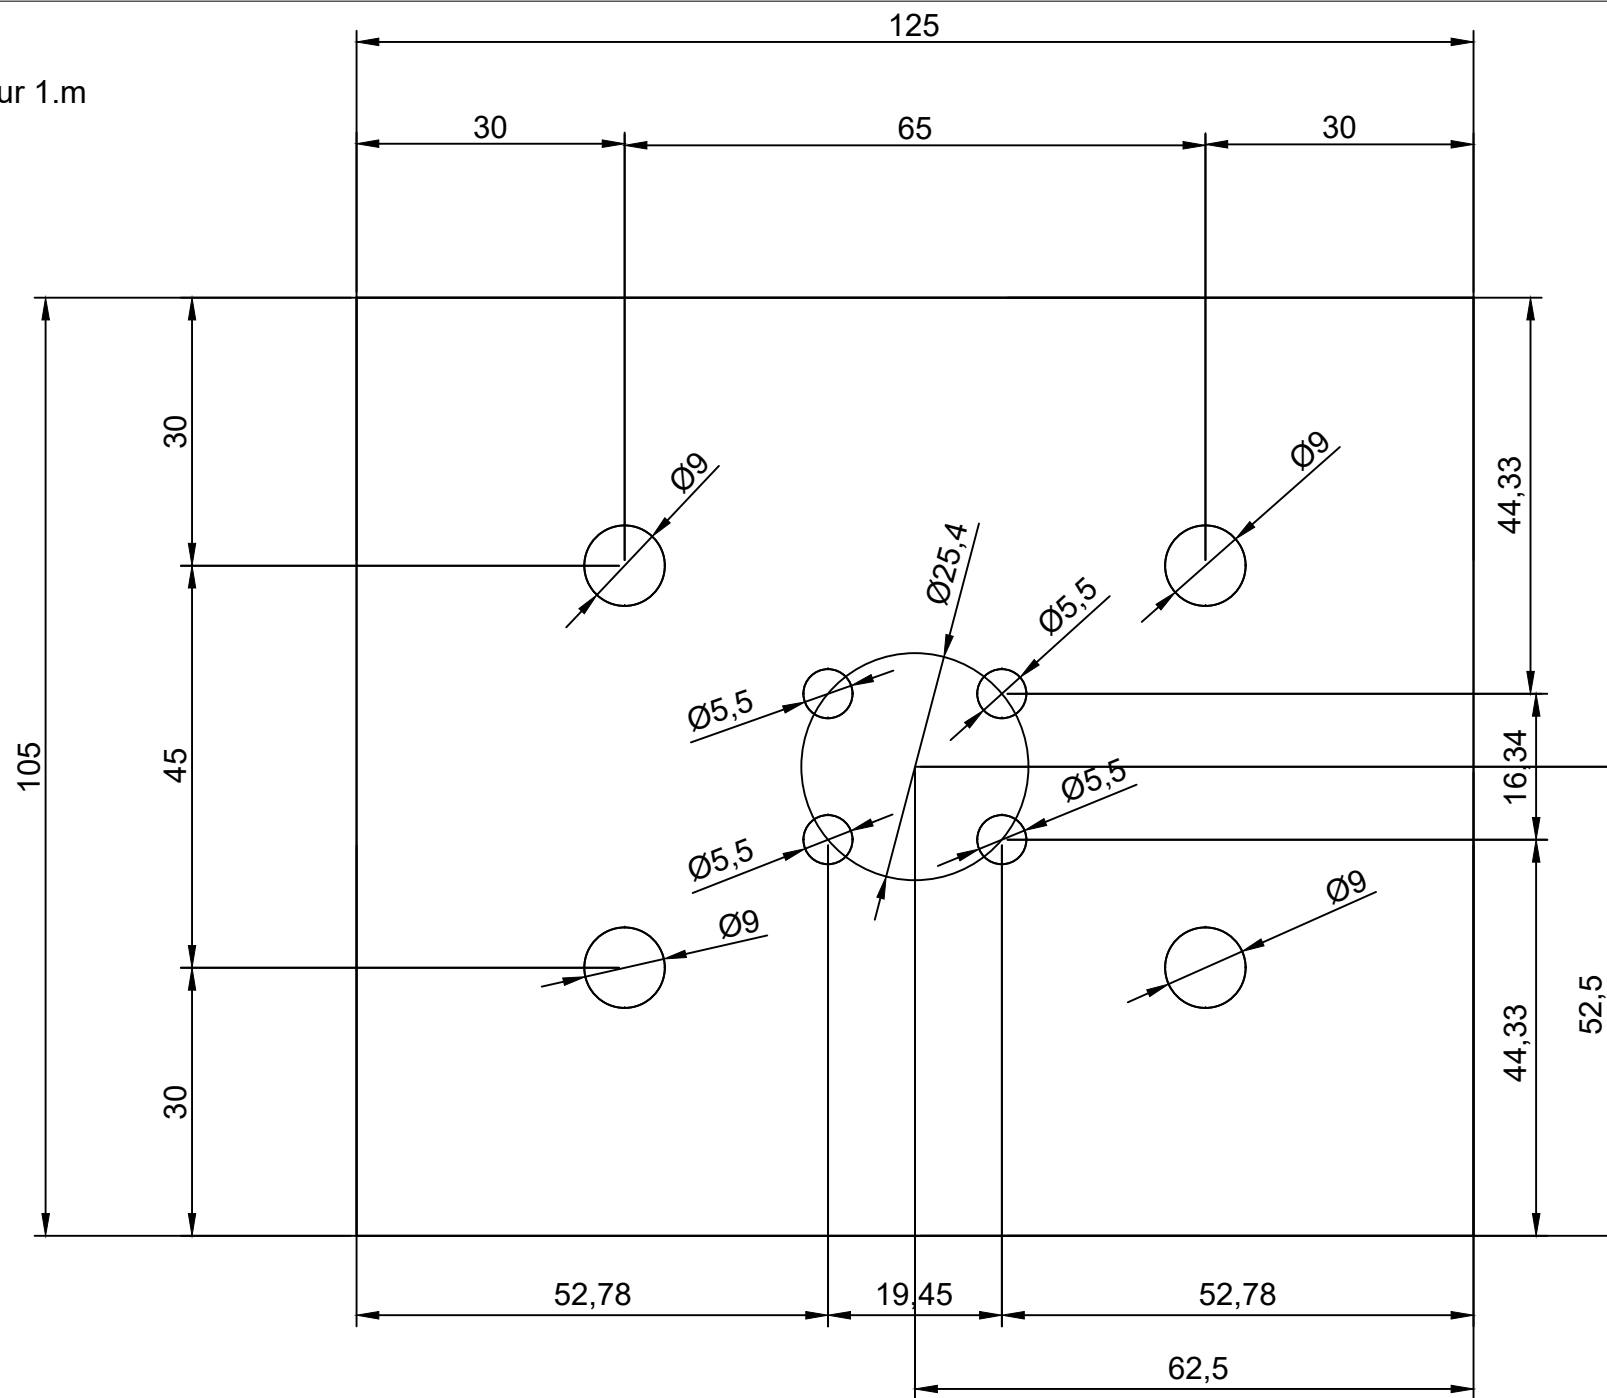

Support capteur 1N.m

Support capteur 1.m
Vue de haut
unités : mm

Support capteur 1N.m
Vue de face
unités : mm