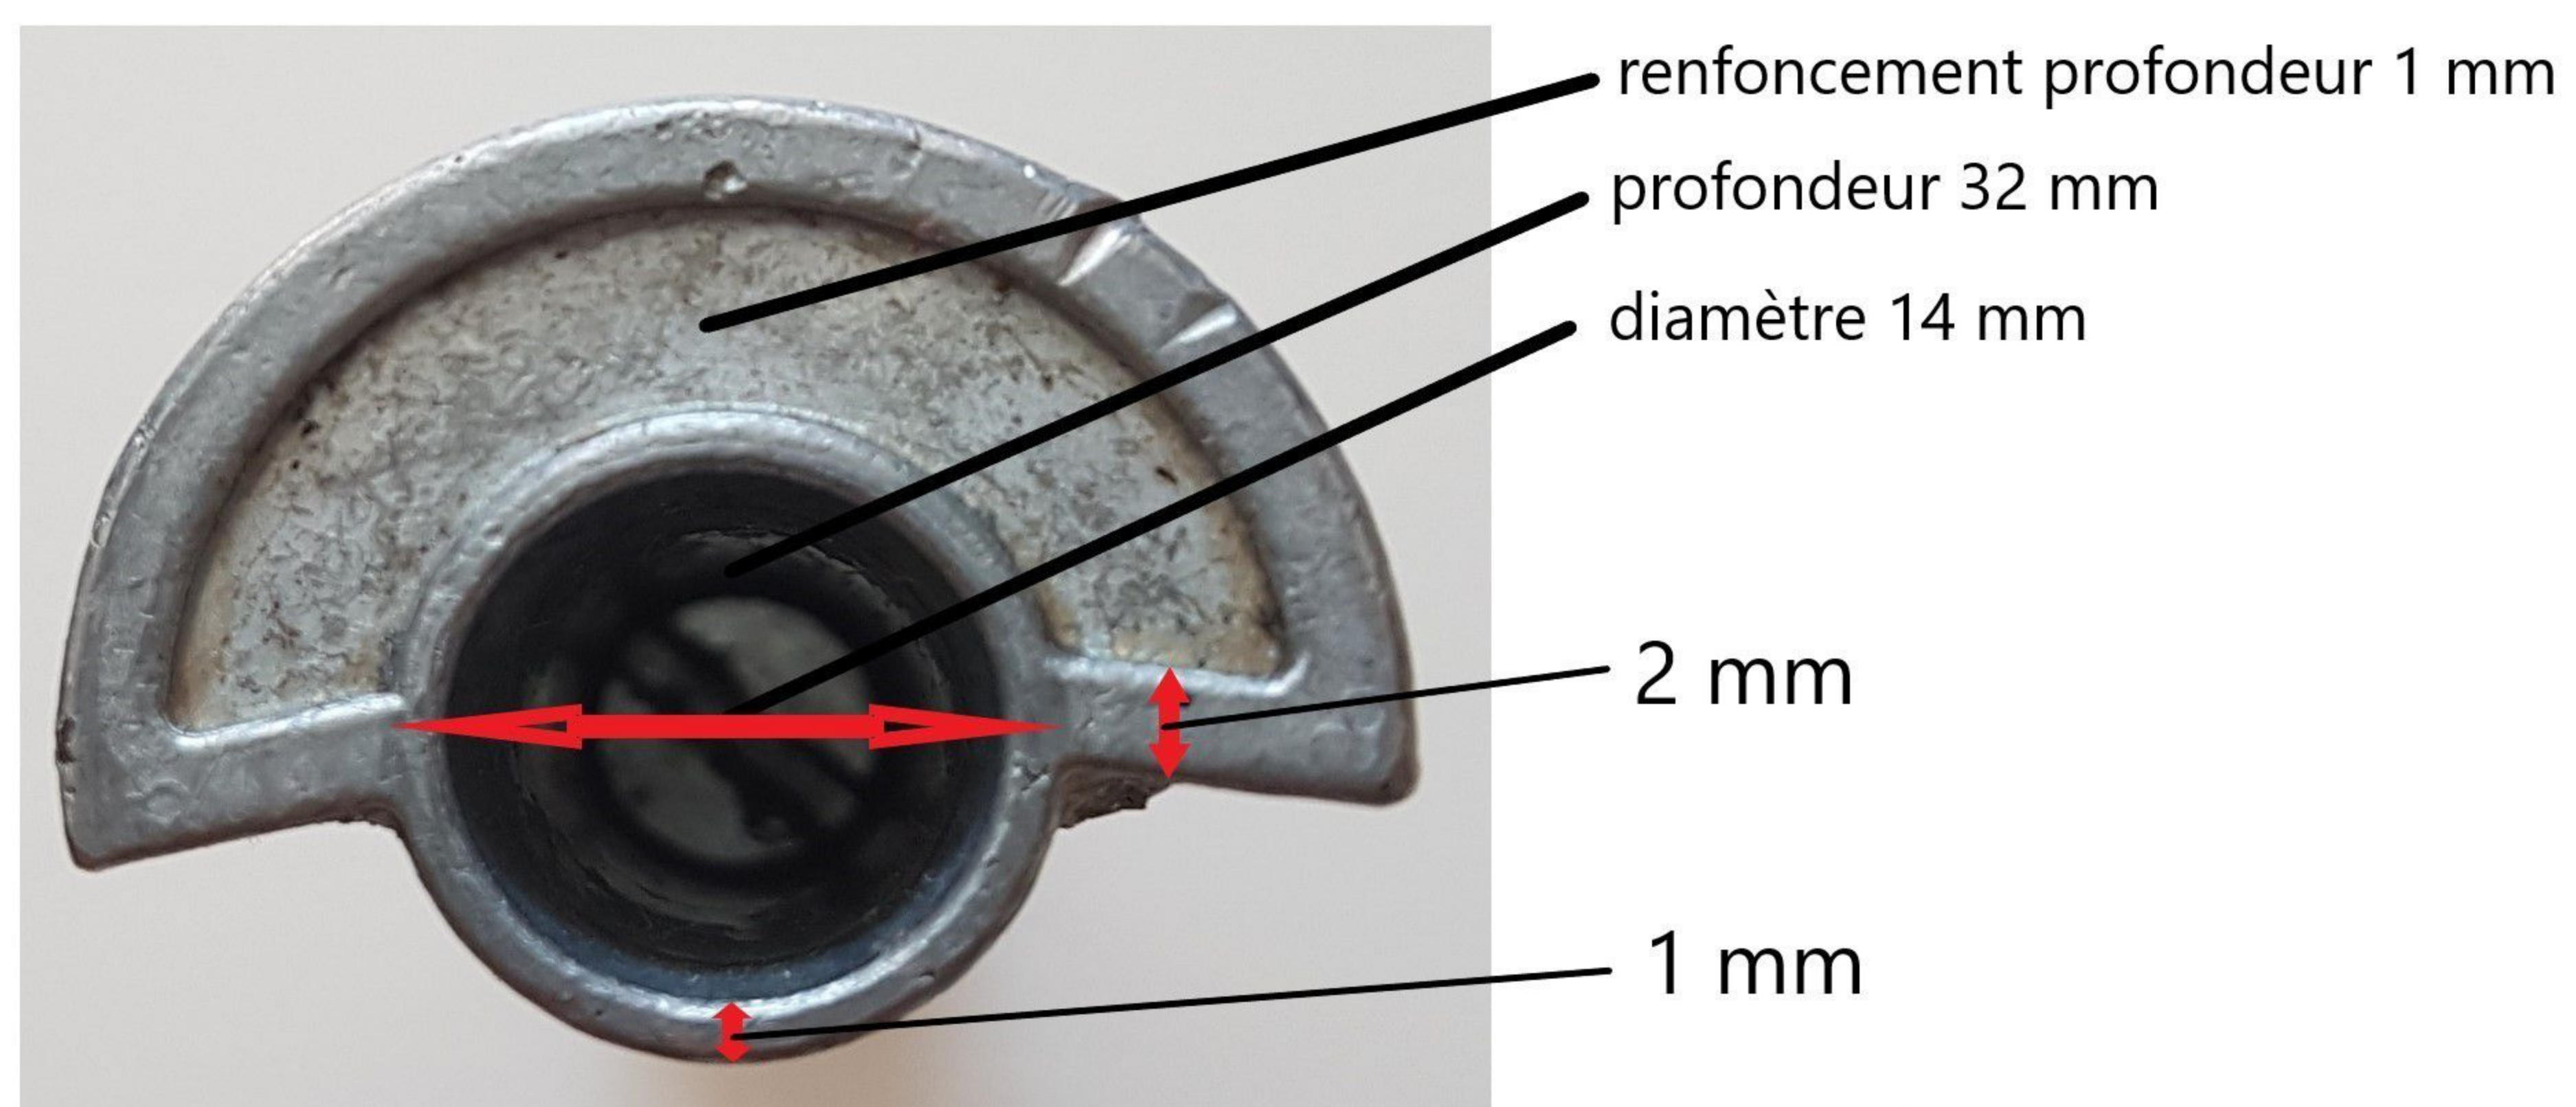

AXE TAMBOUR DE MANIVELLE DE PARASOL

VUE DE FACE 1

VUE LATÉRALE

Pas de vis inversé pour vis de diamètre 4mm et longueur 14 mm

VUE DE DESSUS

VUE DE FACE 2

VUE DE DESSOUS 1

VUE DE DESSOUS 2