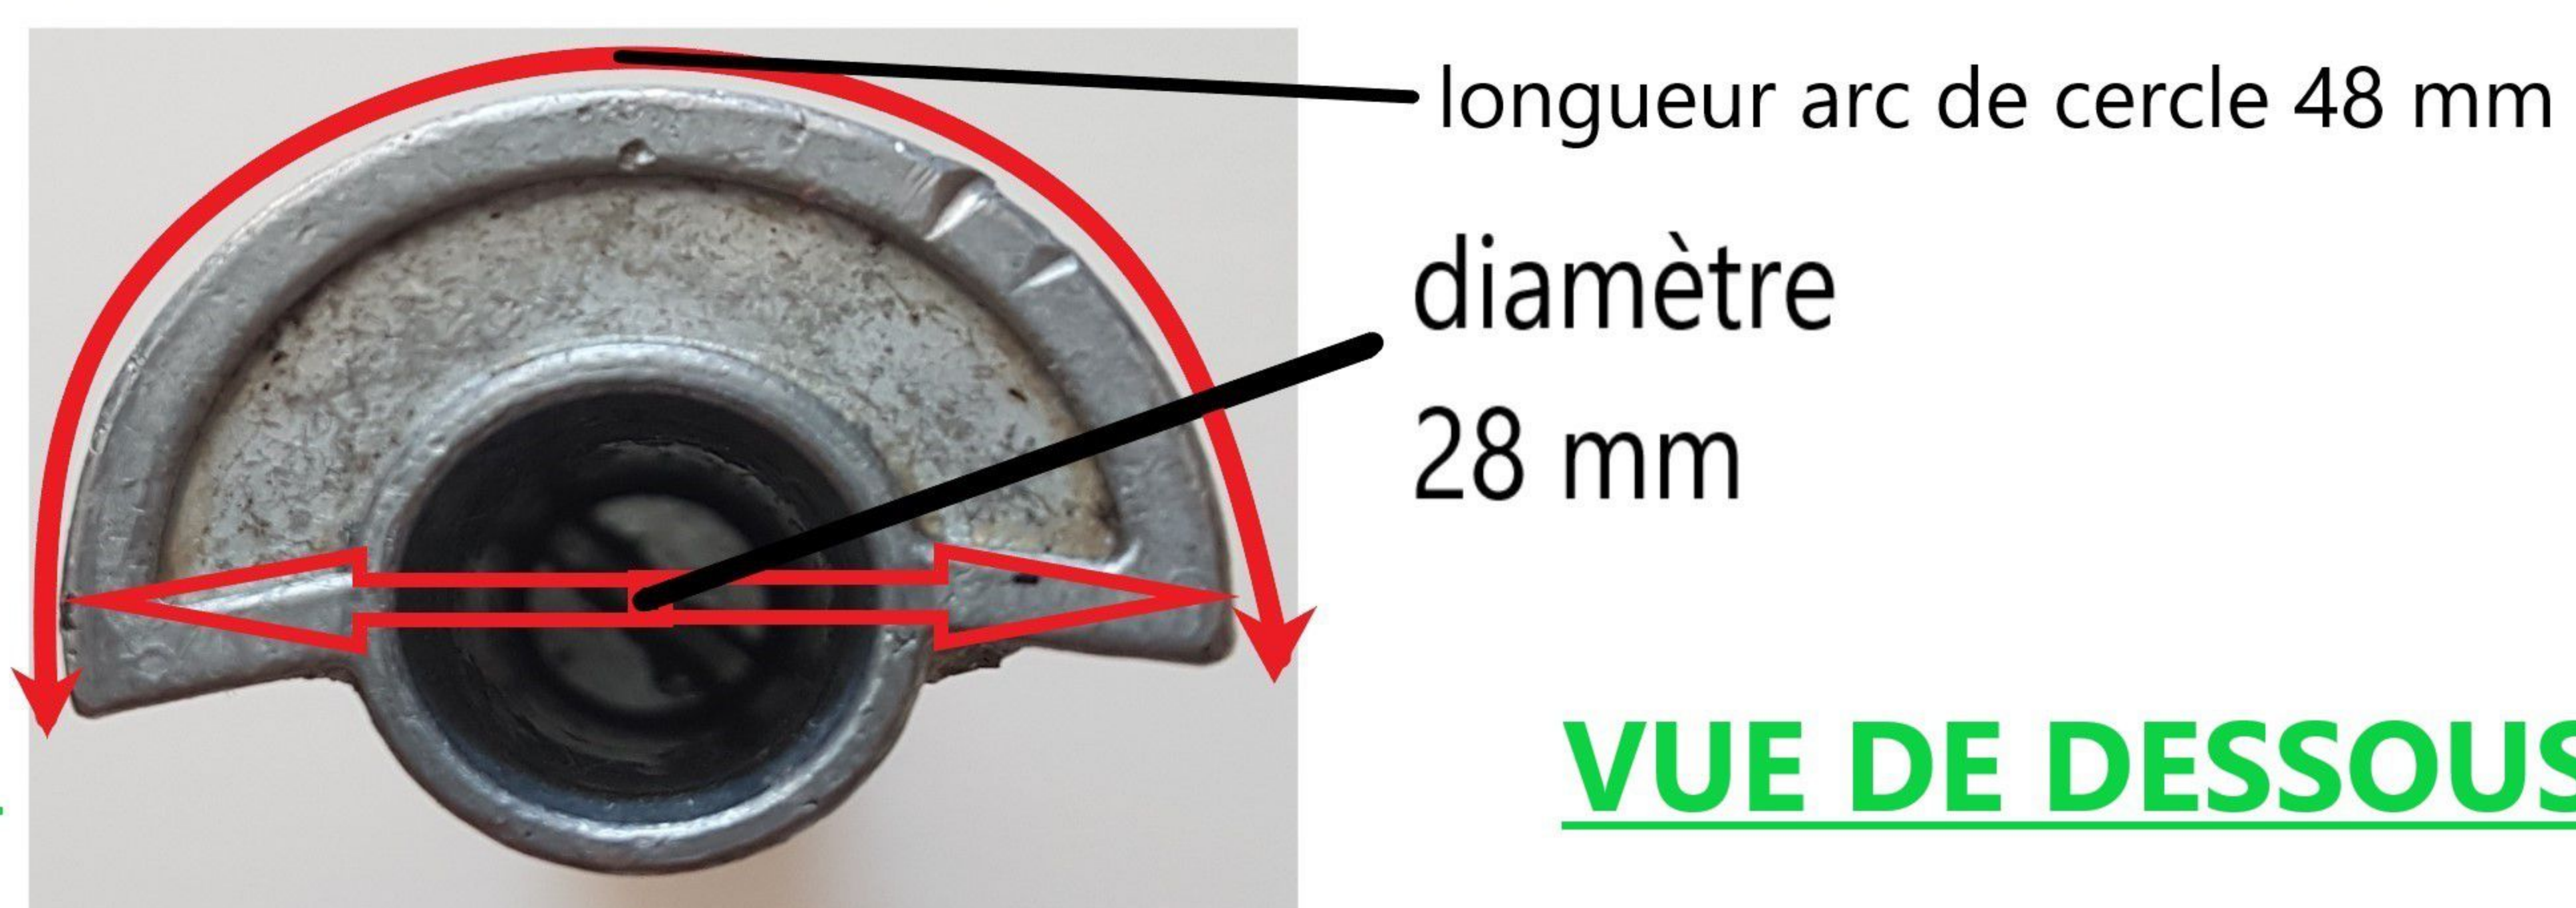

AXE TAMBOUR DE MANIVELLE DE PARASOL

VUE DE FACE 1

VUE LATÉRALE

Pas de vis inversé pour vis de diamètre 4mm et longueur 14 mm

VUE DE DESSUS

VUE DE FACE 2

VUE DE DESSOUS 1

VUE DE DESSOUS 2