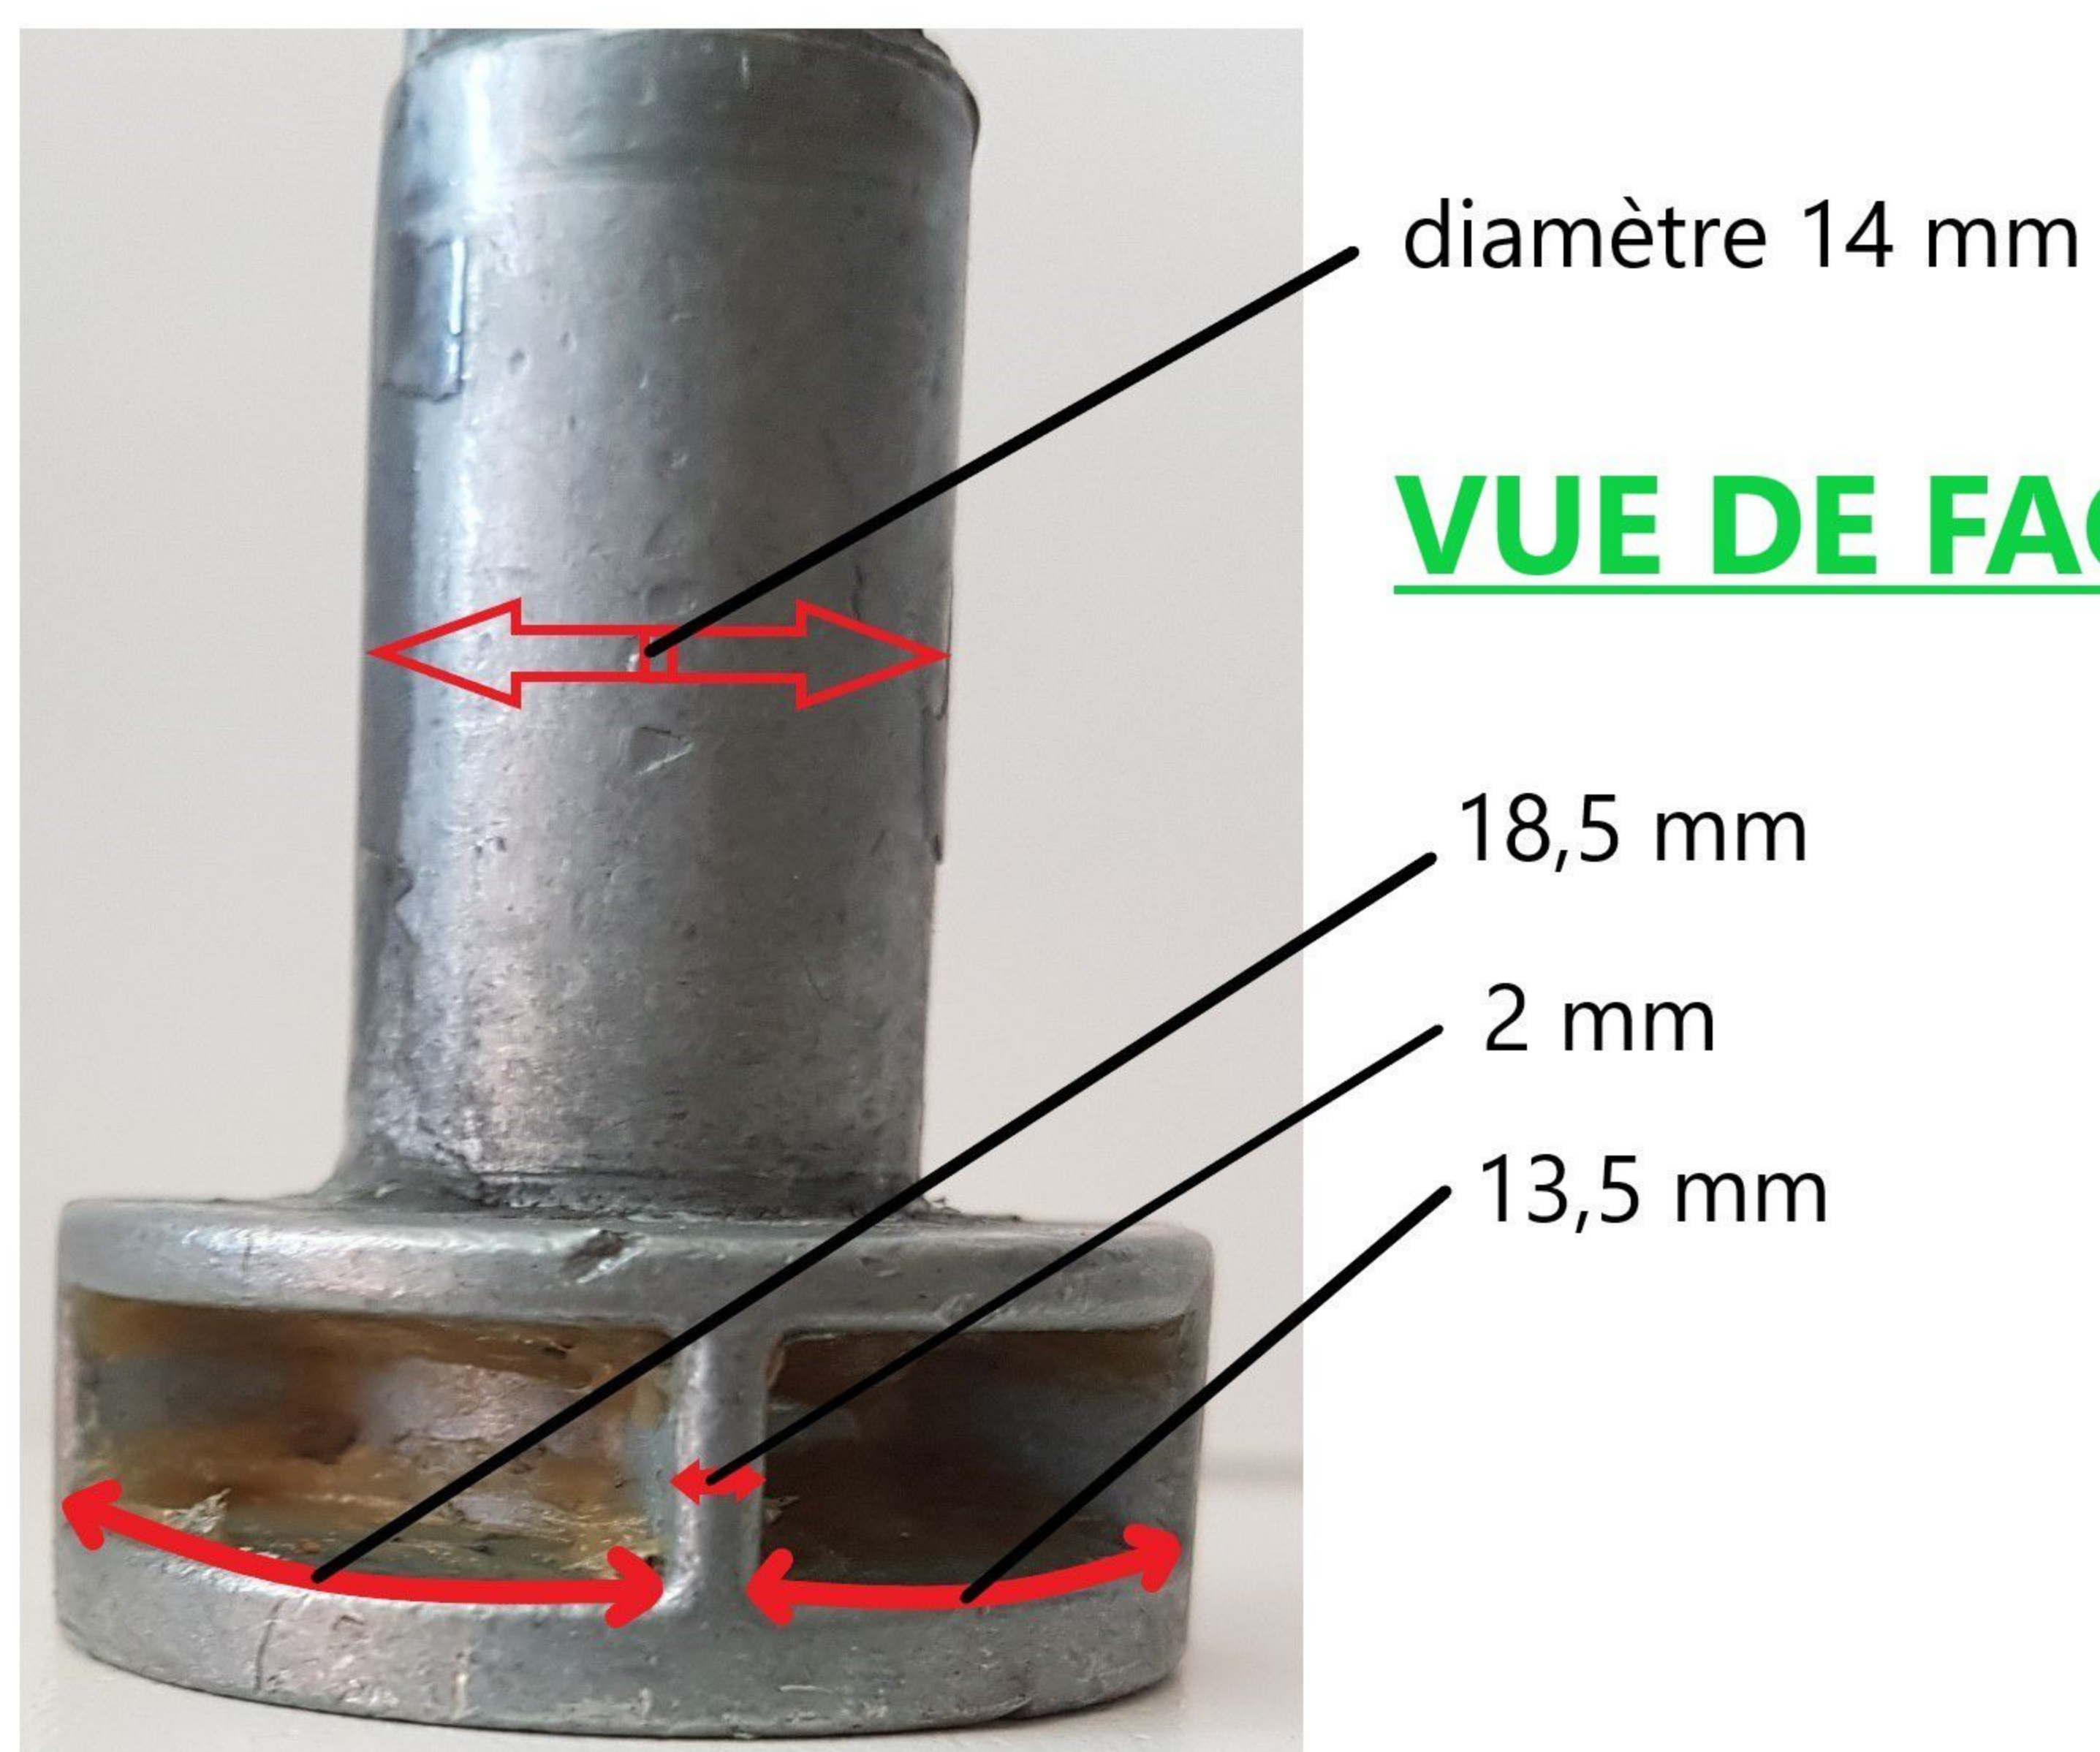

AXE TAMBOUR DE MANIVELLE DE PARASOL

VUE DE FACE 1

VUE LATÉRALE

Pas de vis inversé pour vis de diamètre 4mm et longueur 14 mm

VUE DE DESSUS

VUE DE FACE 2

VUE DE DESSOUS 1

VUE DE DESSOUS 2