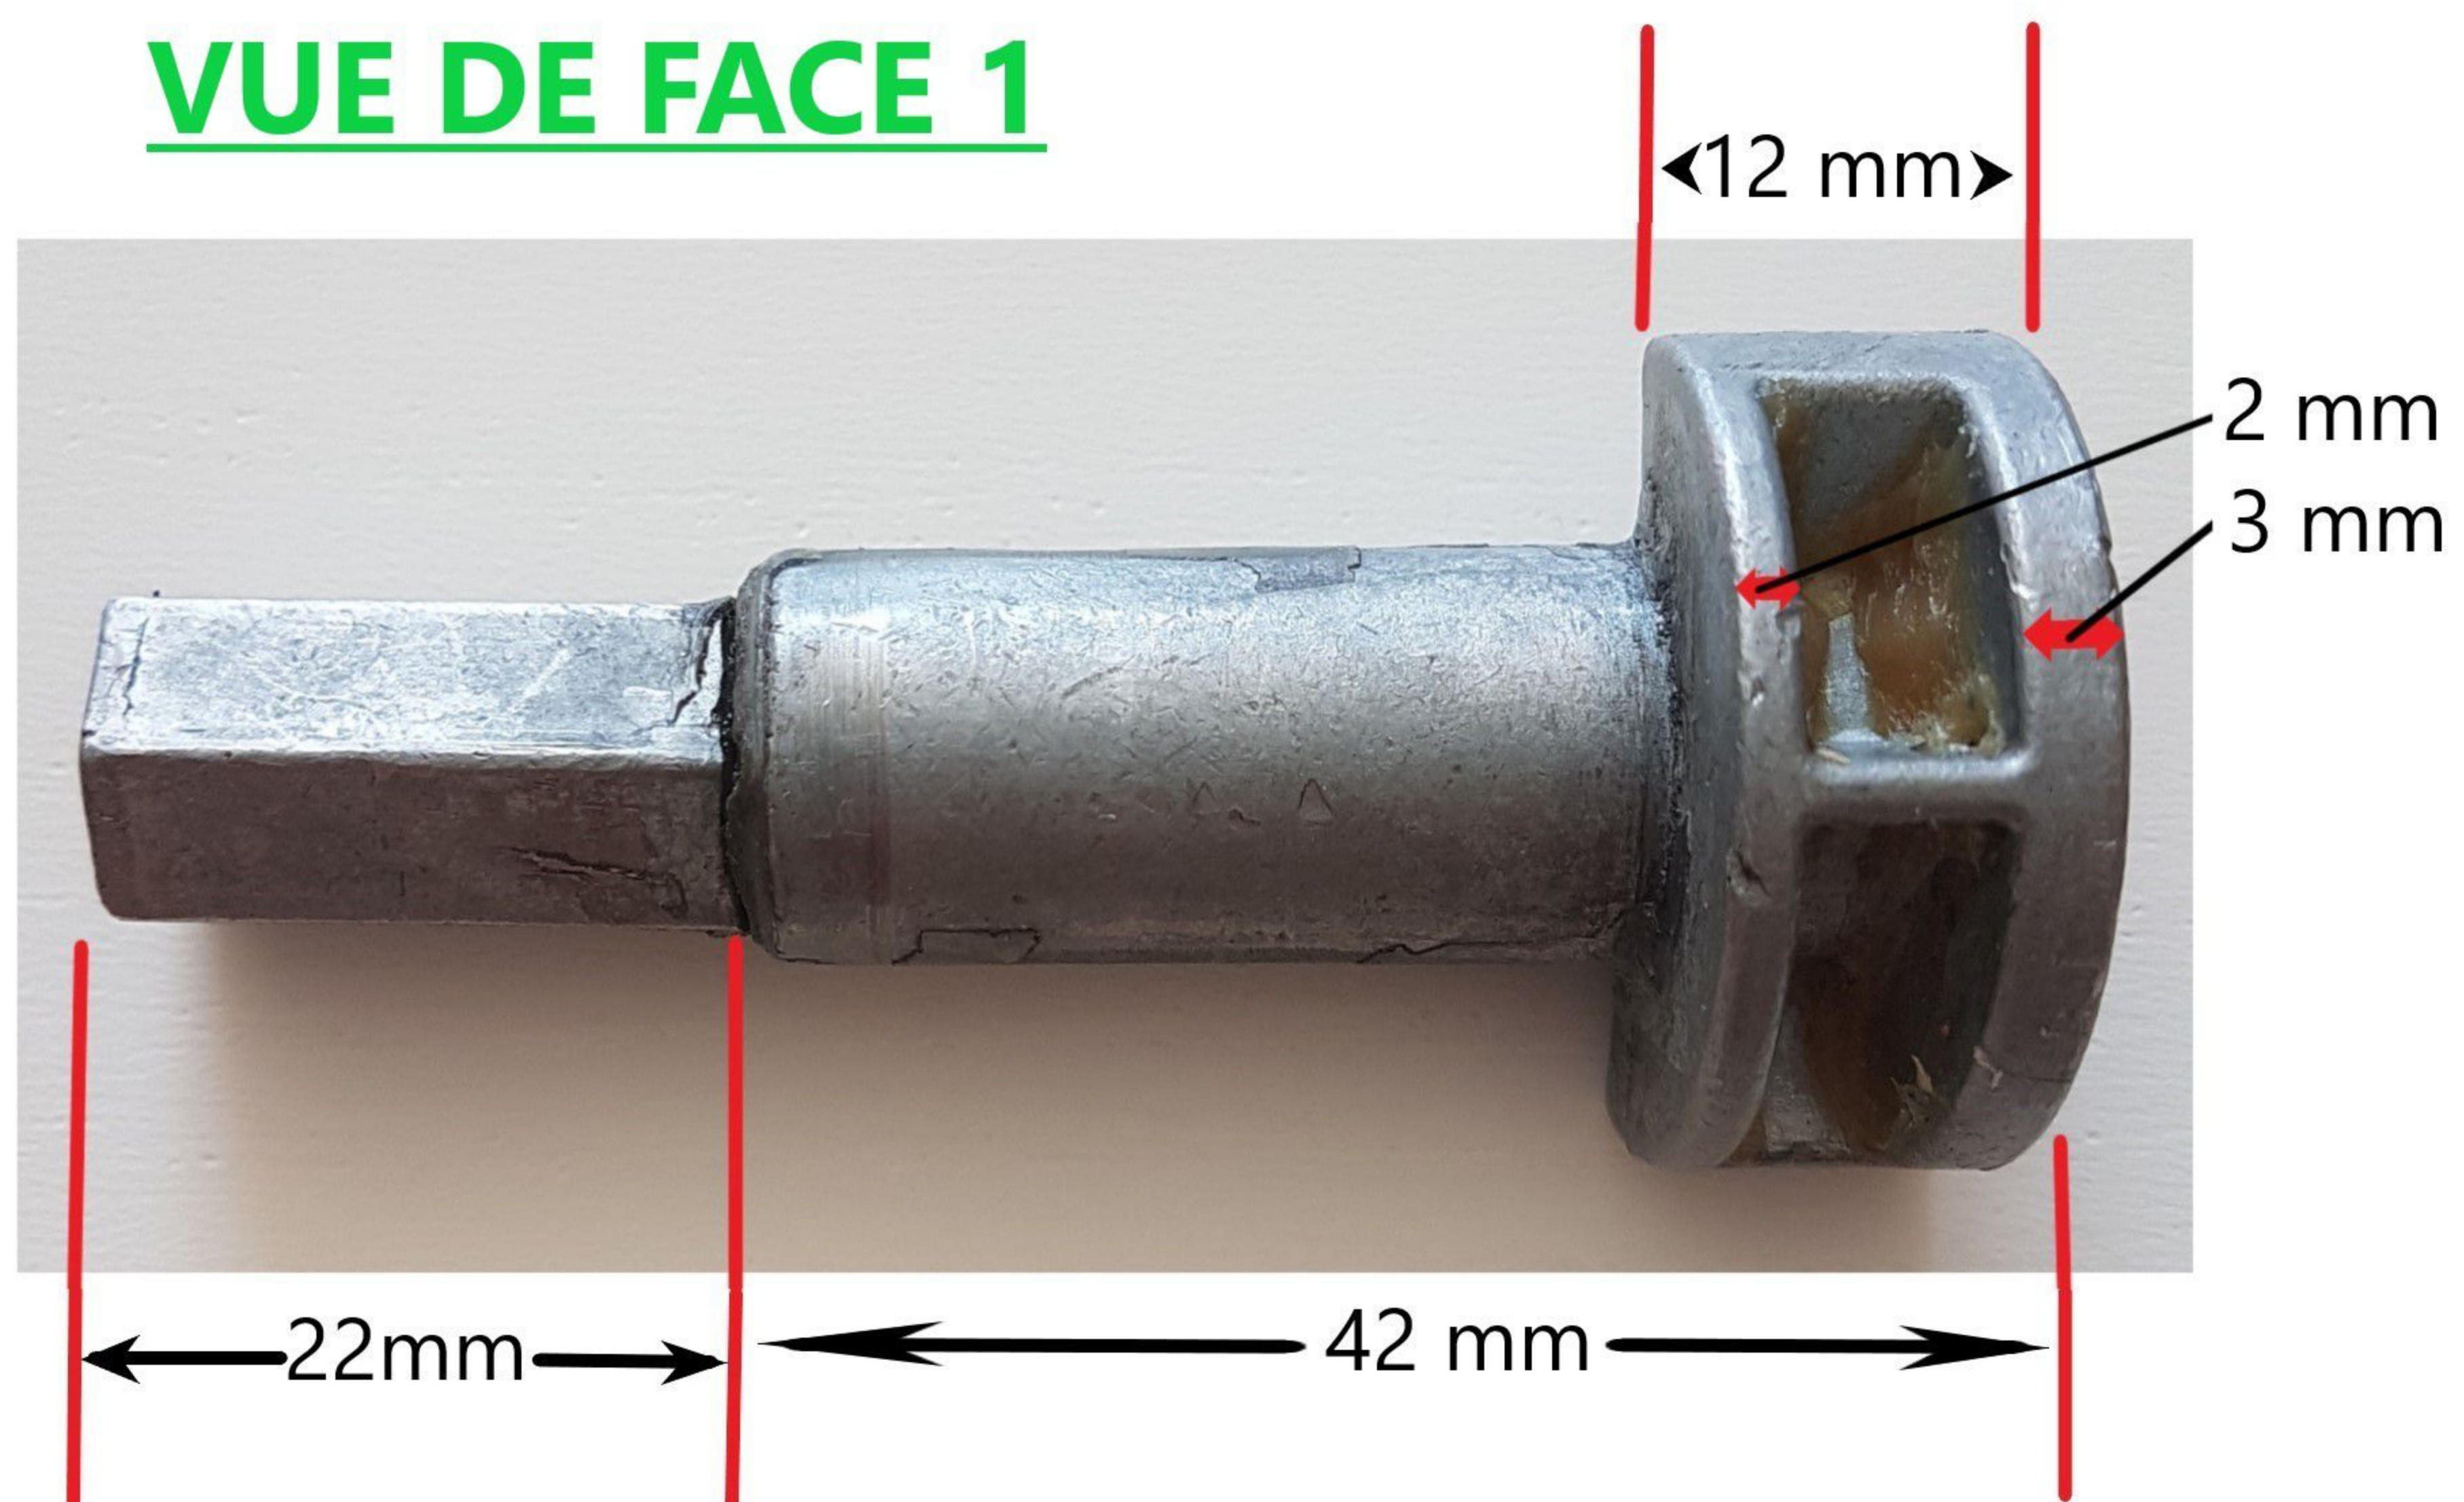

AXE TAMBOUR DE MANIVELLE DE PARASOL

VUE DE FACE 1

VUE LATÉRALE

Pas de vis inversé pour vis de diamètre 4mm et longueur 14 mm

VUE DE DESSUS

VUE DE FACE 2

VUE DE DESSOUS 1

VUE DE DESSOUS 2