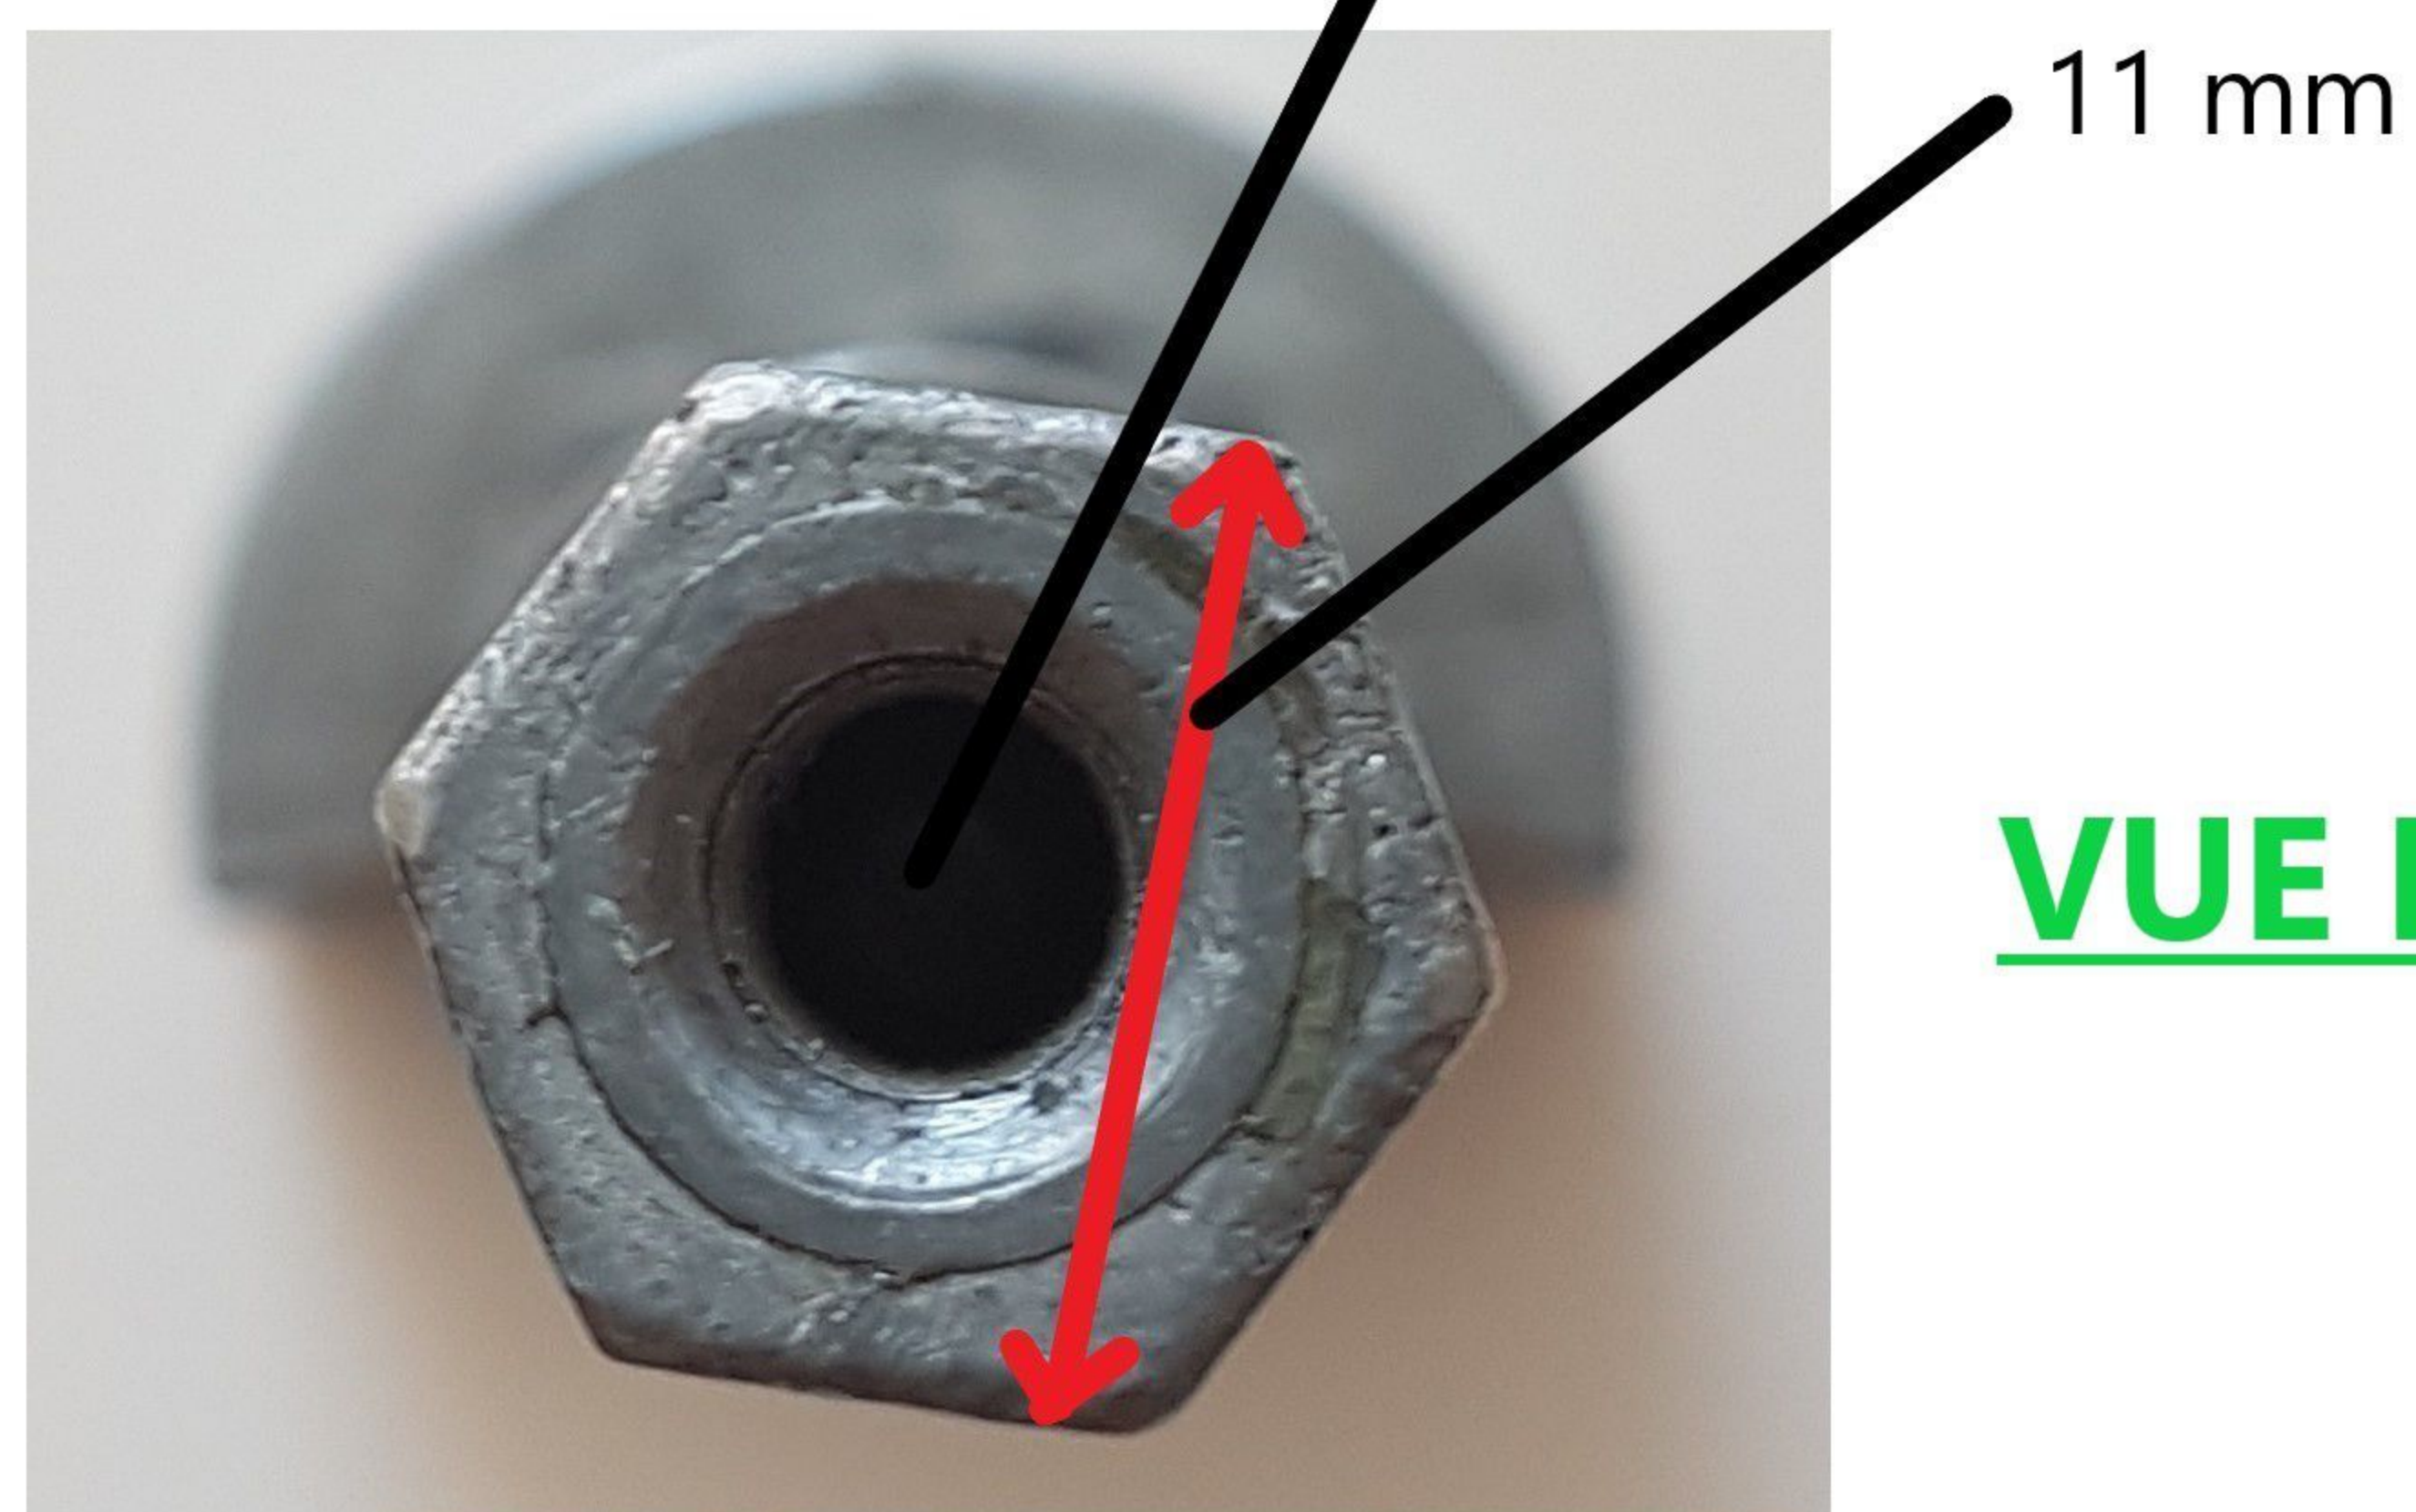

AXE TAMBOUR DE MANIVELLE DE PARASOL

VUE DE FACE 1

VUE LATÉRALE

Pas de vis inversé pour vis de diamètre 4mm et longueur 14 mm

VUE DE DESSUS

VUE DE FACE 2

VUE DE DESSOUS 1

VUE DE DESSOUS 2