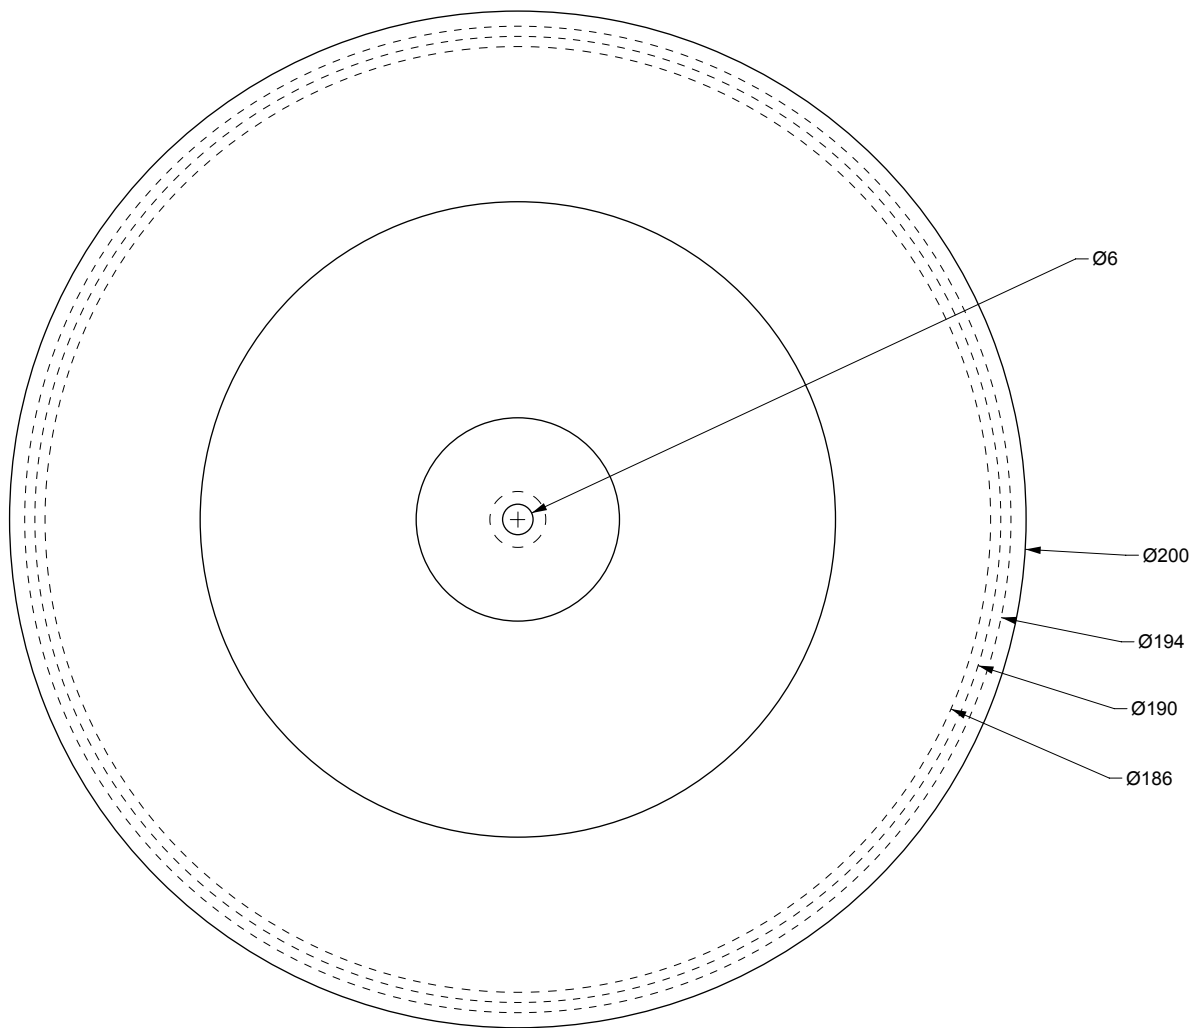

# CORBEILLE SALAKO

Dossier de production métal

# ÉCLATÉ

		DÉSIGNATION		CORBEILLE SALAKO - PIÈCE 1	
		CLIENT	M-N	DESSINÉ PAR	DACH&ZEPHIR
		ÉCHELLE	MM	REMARQUE & MATÉRIAUX -Aluminium -Finition brossée - Tout les chanfreins 45°	
18 / 04 / 23		FORMAT	A4		