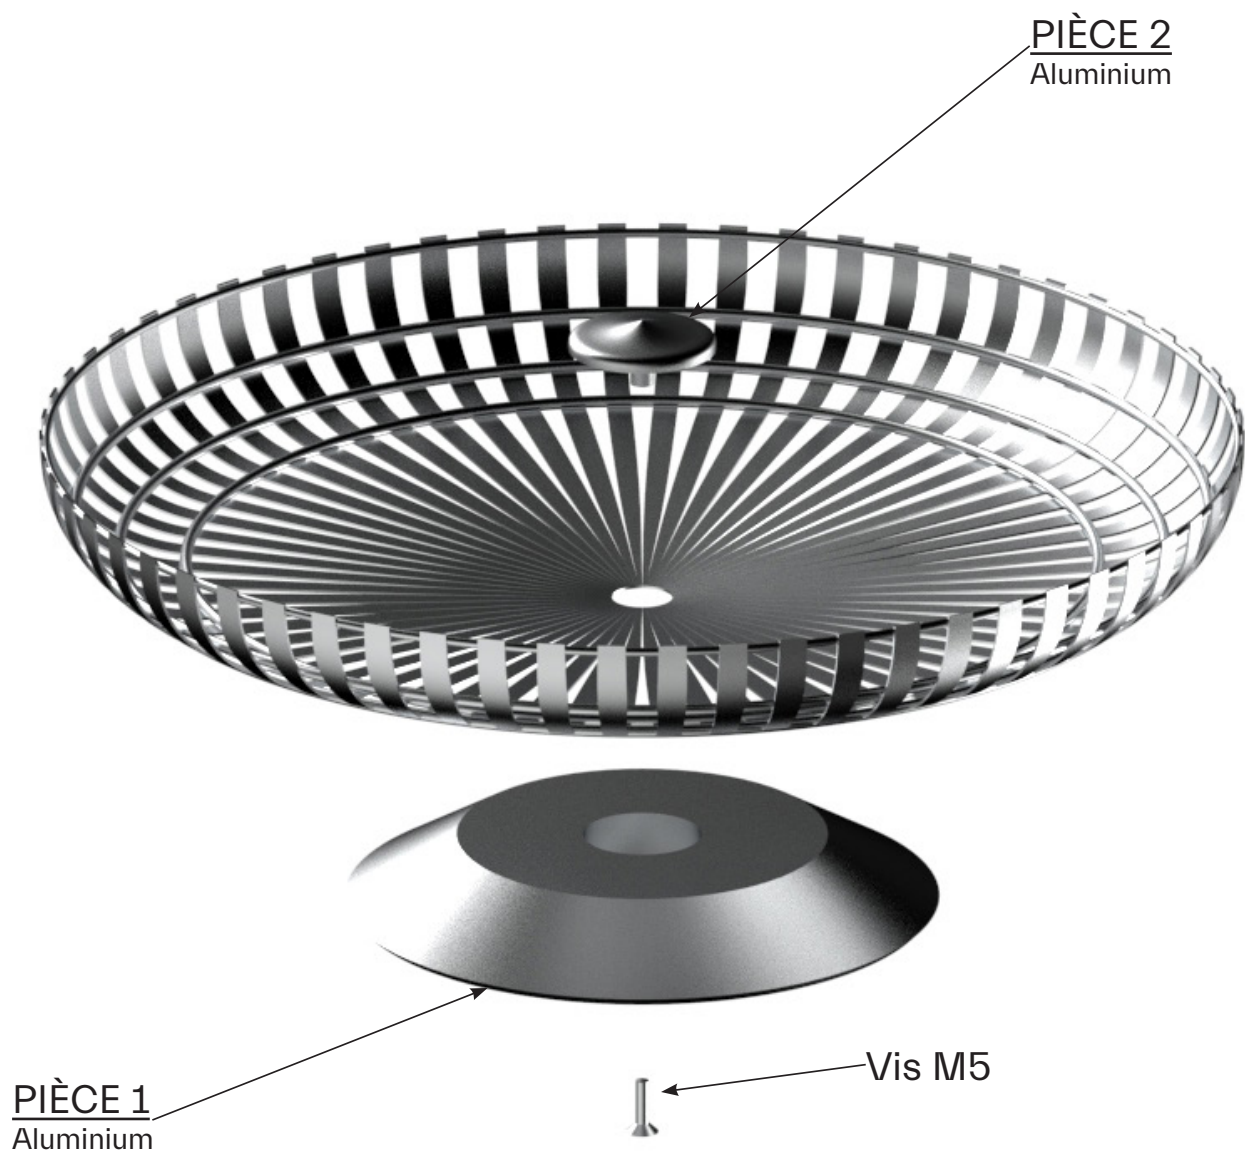

# CORBEILLE SALAKO

Dossier de production métal

# ÉCLATÉ

		DÉSIGNATION		CORBEILLE SALAKO - PIÈCE 1	
		CLIENT	M-N	DESSINÉ PAR	DACH&ZEPHIR
		ÉCHELLE	MM	REMARQUE & MATÉRIAUX -Aluminium -Finition brossée - Tout les chanfreins 45°	
18 / 04 / 23		FORMAT	A4		