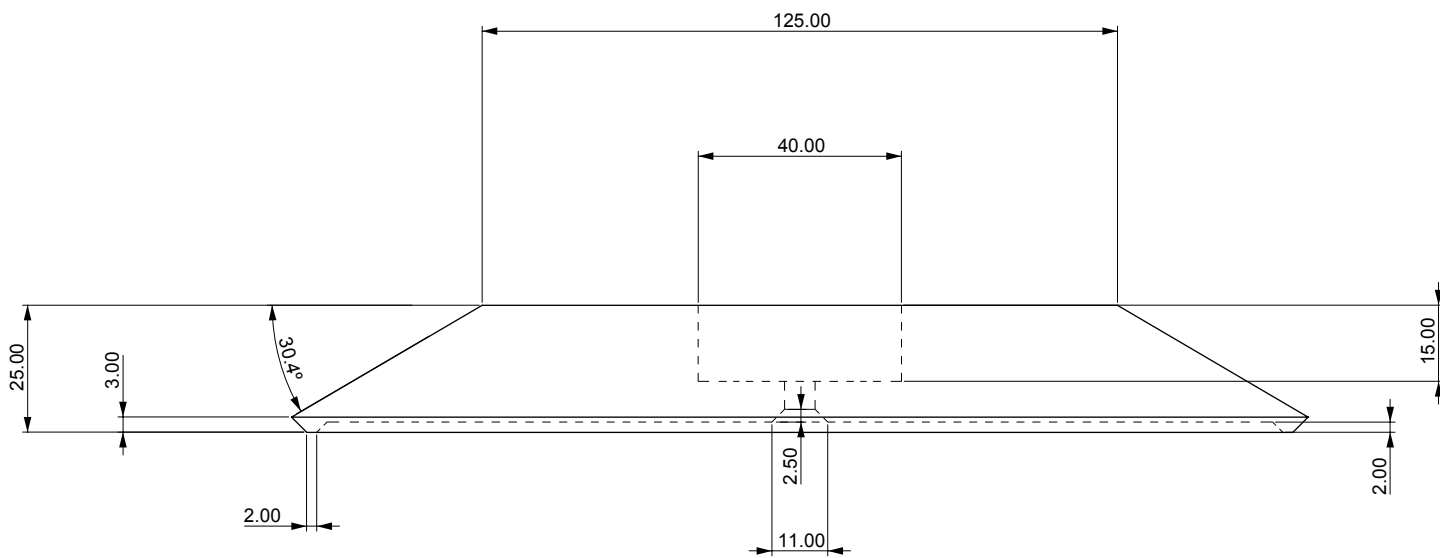

# ÉCLATÉ

		DÉSIGNATION		CORBEILLE SALAKO - PIÈCE 1	
		CLIENT	M-N	DESSINÉ PAR	DACH&ZEPHIR
		ÉCHELLE	MM	REMARQUE & MATÉRIAUX -Aluminium -Finition brossée - Tout les chanfreins 45°	
18 / 04 / 23		FORMAT	A4		