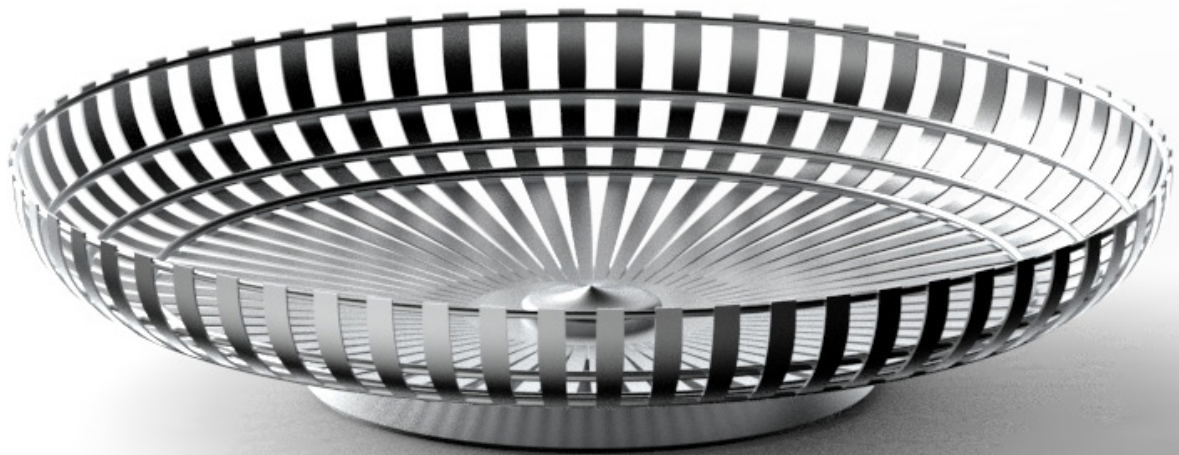

# CORBEILLE SALAKO

Dossier de production métal

# ÉCLATÉ

		DÉSIGNATION		CORBEILLE SALAKO - PIÈCE 1	
		CLIENT	M-N	DESSINÉ PAR	DACH&ZEPHIR
		ÉCHELLE	MM	REMARQUE & MATÉRIAUX -Aluminium -Finition brossée - Tout les chanfreins 45°	
18 / 04 / 23		FORMAT	A4		