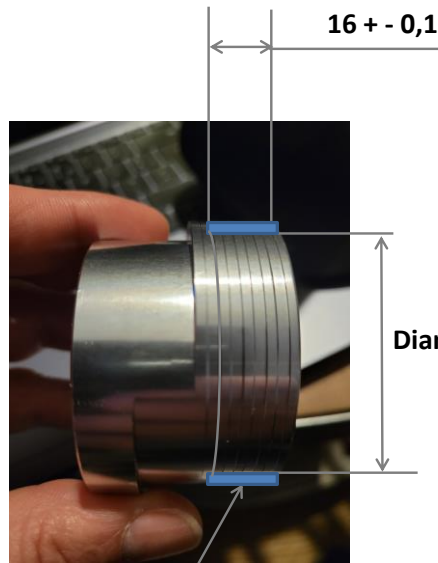

Reprise de bague alu

Diametre actuel 62

Prise sur diametre interieur 43,5