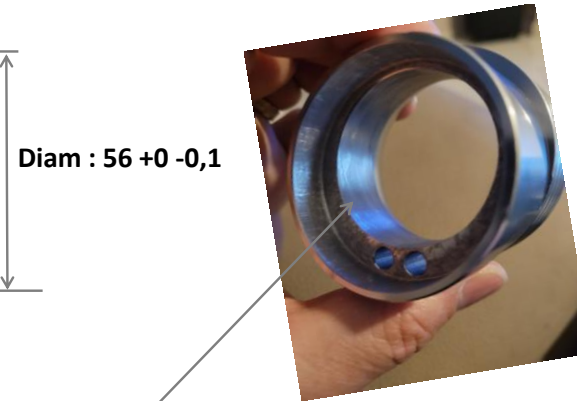

Reprise de bague alu

Diametre actuel 62

Prise sur diametre interieur 43,5