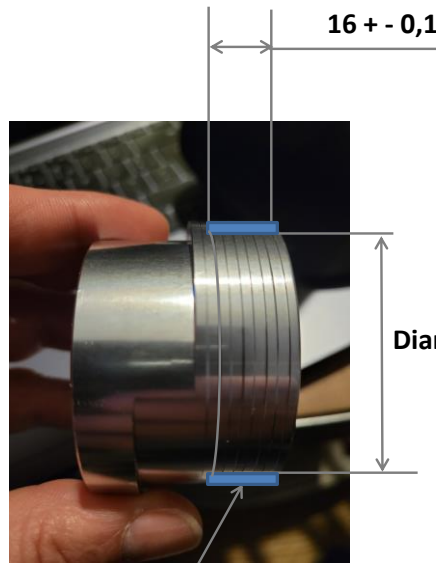

Reprise de bague alu

Diametre actuel 62

Prise sur diametre interieur 43,5