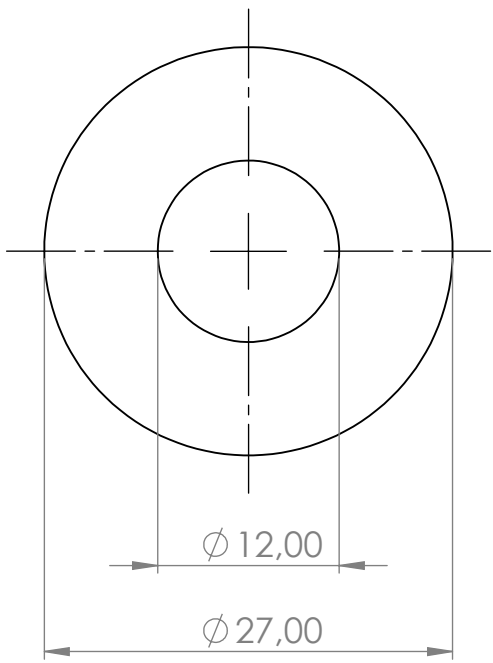

C

B

B

SAUF INDICATION CONTRAIRE:  
LES COTES SONT EN MILLIMETRES  
ETAT DE SURFACE:  
TOLERANCES:  
LINEAIRES:  
ANGULAIRES:

FINITION:

CASSER LES ANGLES VIFS

NE PAS CHANGER L'ECHELLE

REVISION

	NOM	SIGNATURE	DATE
AUTEUR			
VERIF.			
APPR.			
FAB.			
QUAL.			

TITRE:	<b>Entretoise AVD spy 23x37x7</b>	
No. DE PLAN		A4
MASSE:		
ECHELLE:2:1		FEUILLE 1 SUR 1

4 3 2 1