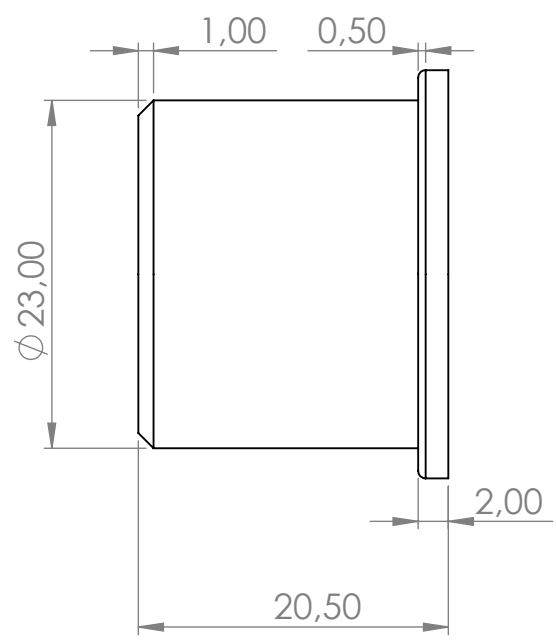

C

B

B

SAUF INDICATION CONTRAIRE:  
LES COTES SONT EN MILLIMETRES  
ETAT DE SURFACE:  
TOLERANCES:  
LINEAIRES:  
ANGULAIRES:

FINITION:

CASSER LES ANGLES VIFS

NE PAS CHANGER L'ECHELLE

REVISION

	NOM	SIGNATURE	DATE
AUTEUR			
VERIF.			
APPR.			
FAB.			
QUAL.			

TITRE:	<b>Entretoise AVD spy 23x37x7</b>	
No. DE PLAN		A4
MASSE:		
ECHELLE:2:1		FEUILLE 1 SUR 1

4 3 2 1