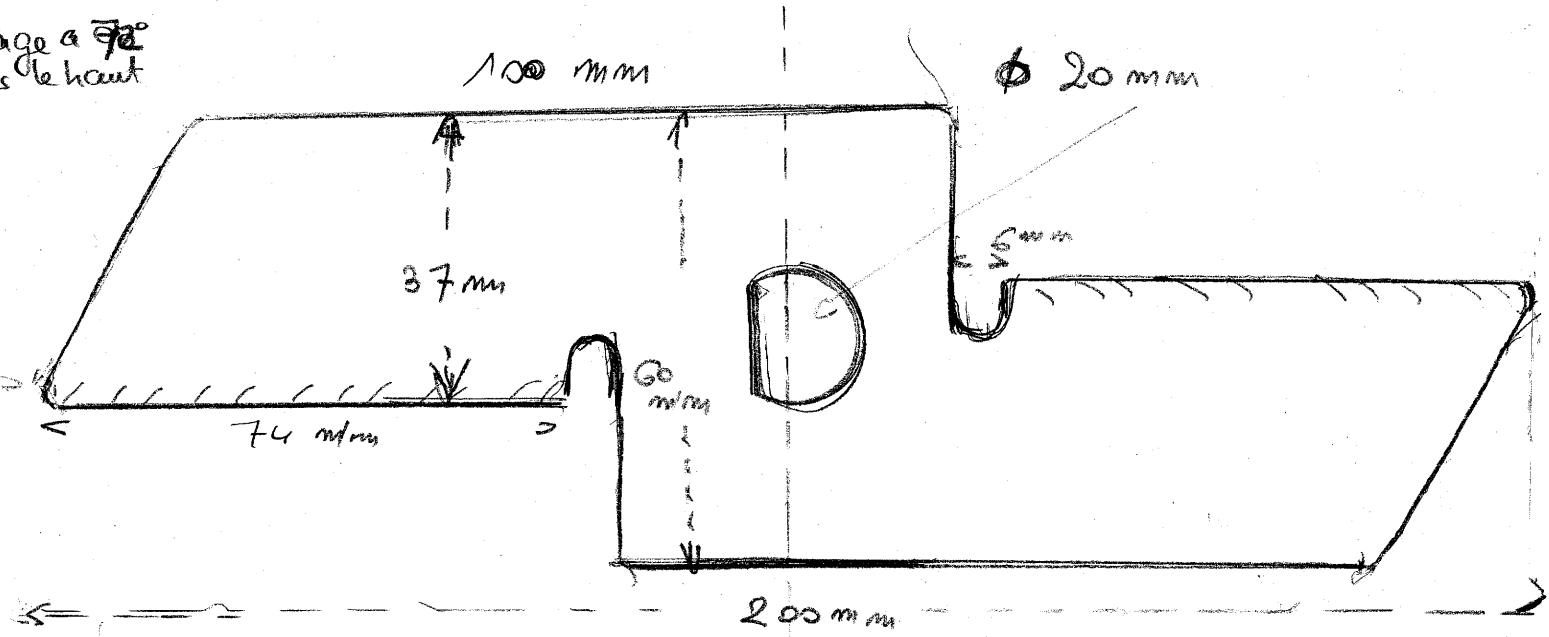

Pliage a 72° vers le haut

Pliage a 72° vers le haut

VUE DE DESSUS

VUE DE COTE

EXERCICE PIÈCE N° 6005 732 - 1450

metal 1 mm longueur totale 200 mm largeur totale 60 mm