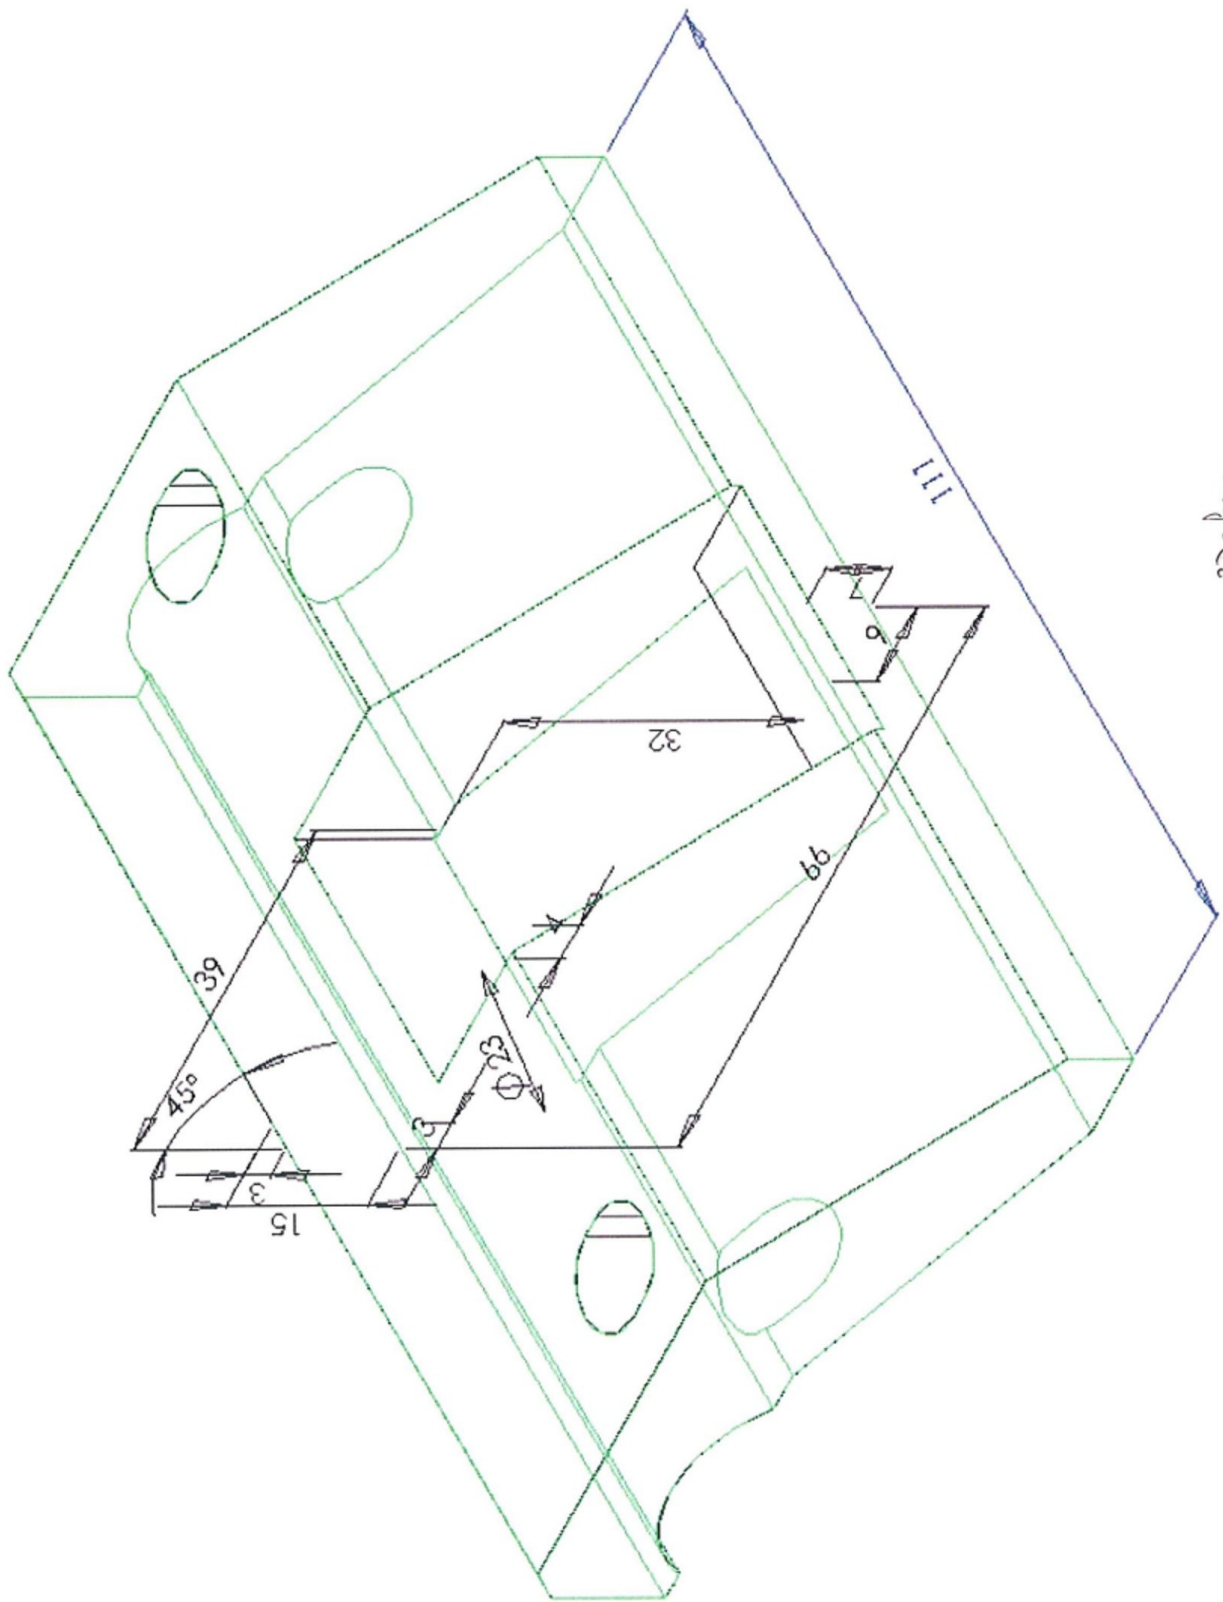

Paliers Alu

Vue 3D - longeur

Prof.P de dessus - 2 trous oblongs symétrique

Prof: P de dessus