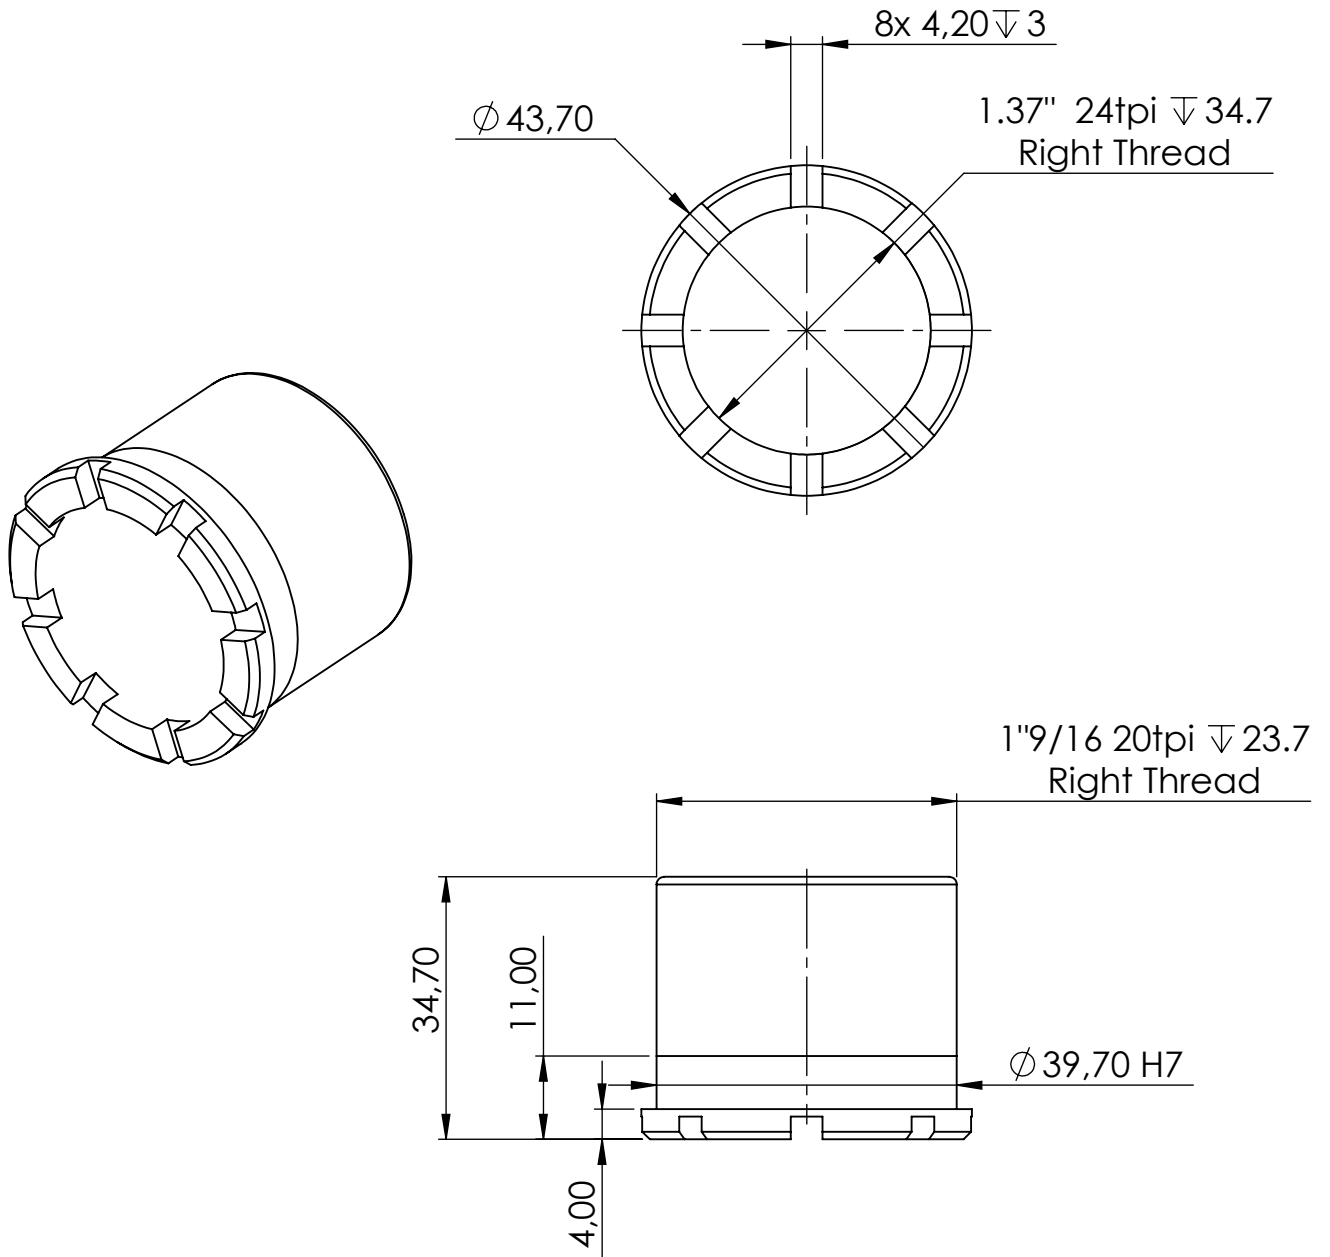

	Tel 02 98 10 15 99	Douille Rotec			
	Des.: Ver.: P. AUFFRET				
Matière:	Date : 15/12/2022				
Masse: 14.05 g					
	Tol. Gén. ISO 2768	Classe. m (moyen)	Ra. Gén. 3.2	Type :	Echelle 1:1

	Tel 02 98 10 15 99	Douille Rotec			
	Des.: Ver.: P. AUFFRET				
Matière:	Date : 15/12/2022				
Masse: 14.05 g					
	Tol. Gén. ISO 2768	Classe. m (moyen)	Ra. Gén. 3.2	Type :	Echelle 1:1