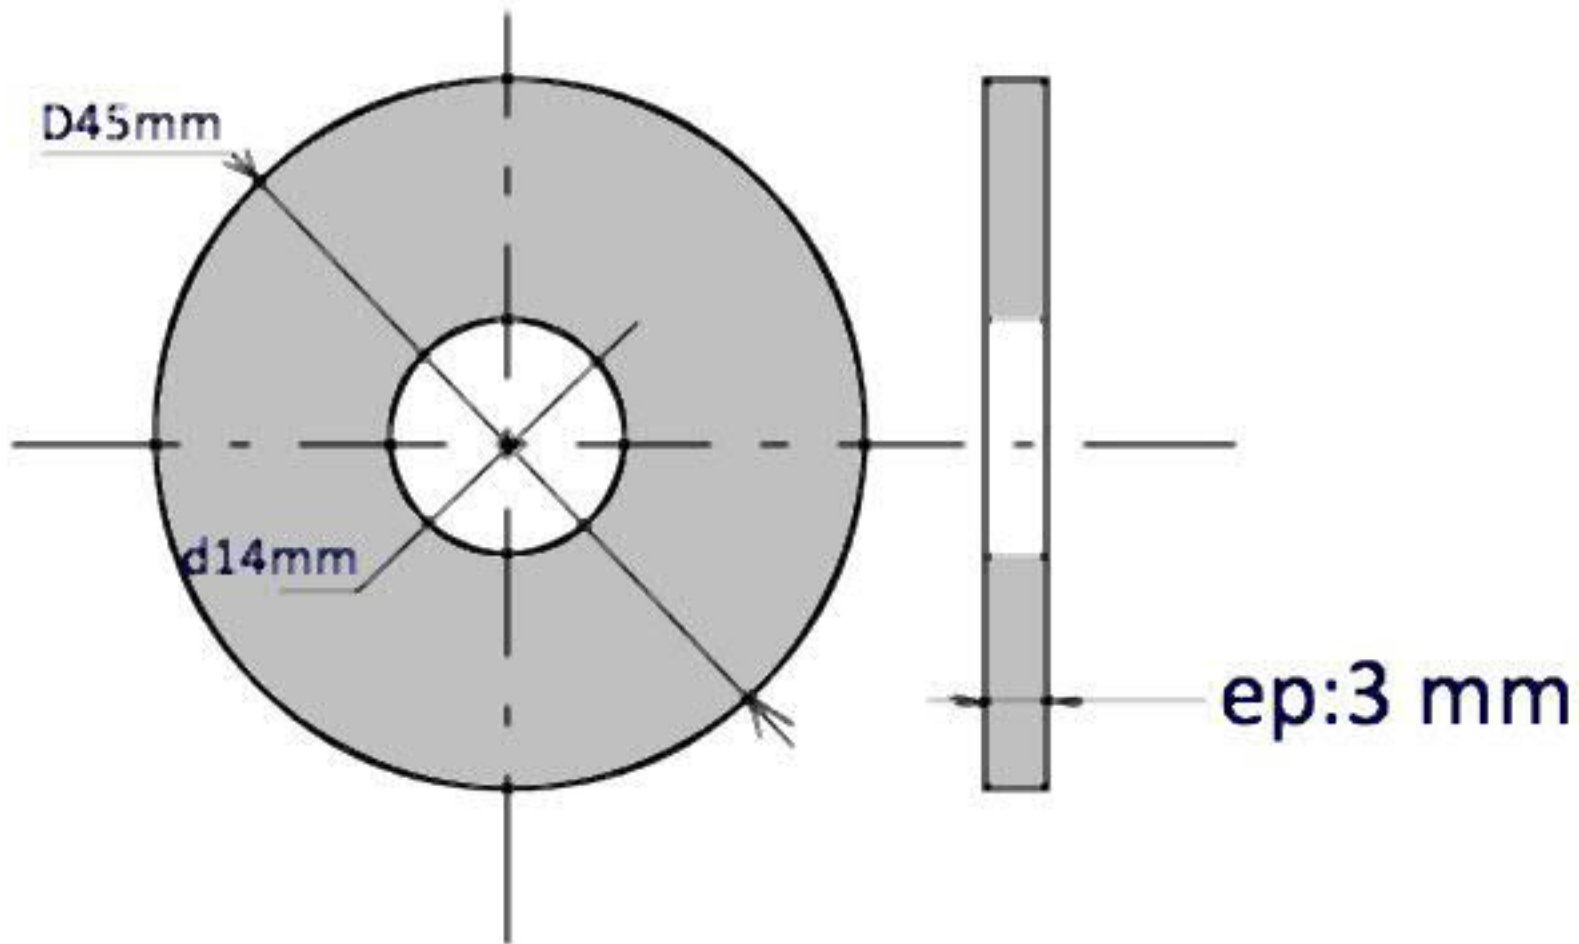

M14 x 175 mm bolt Quantity : 2

Washer D14x45 mm

Quantity : 4