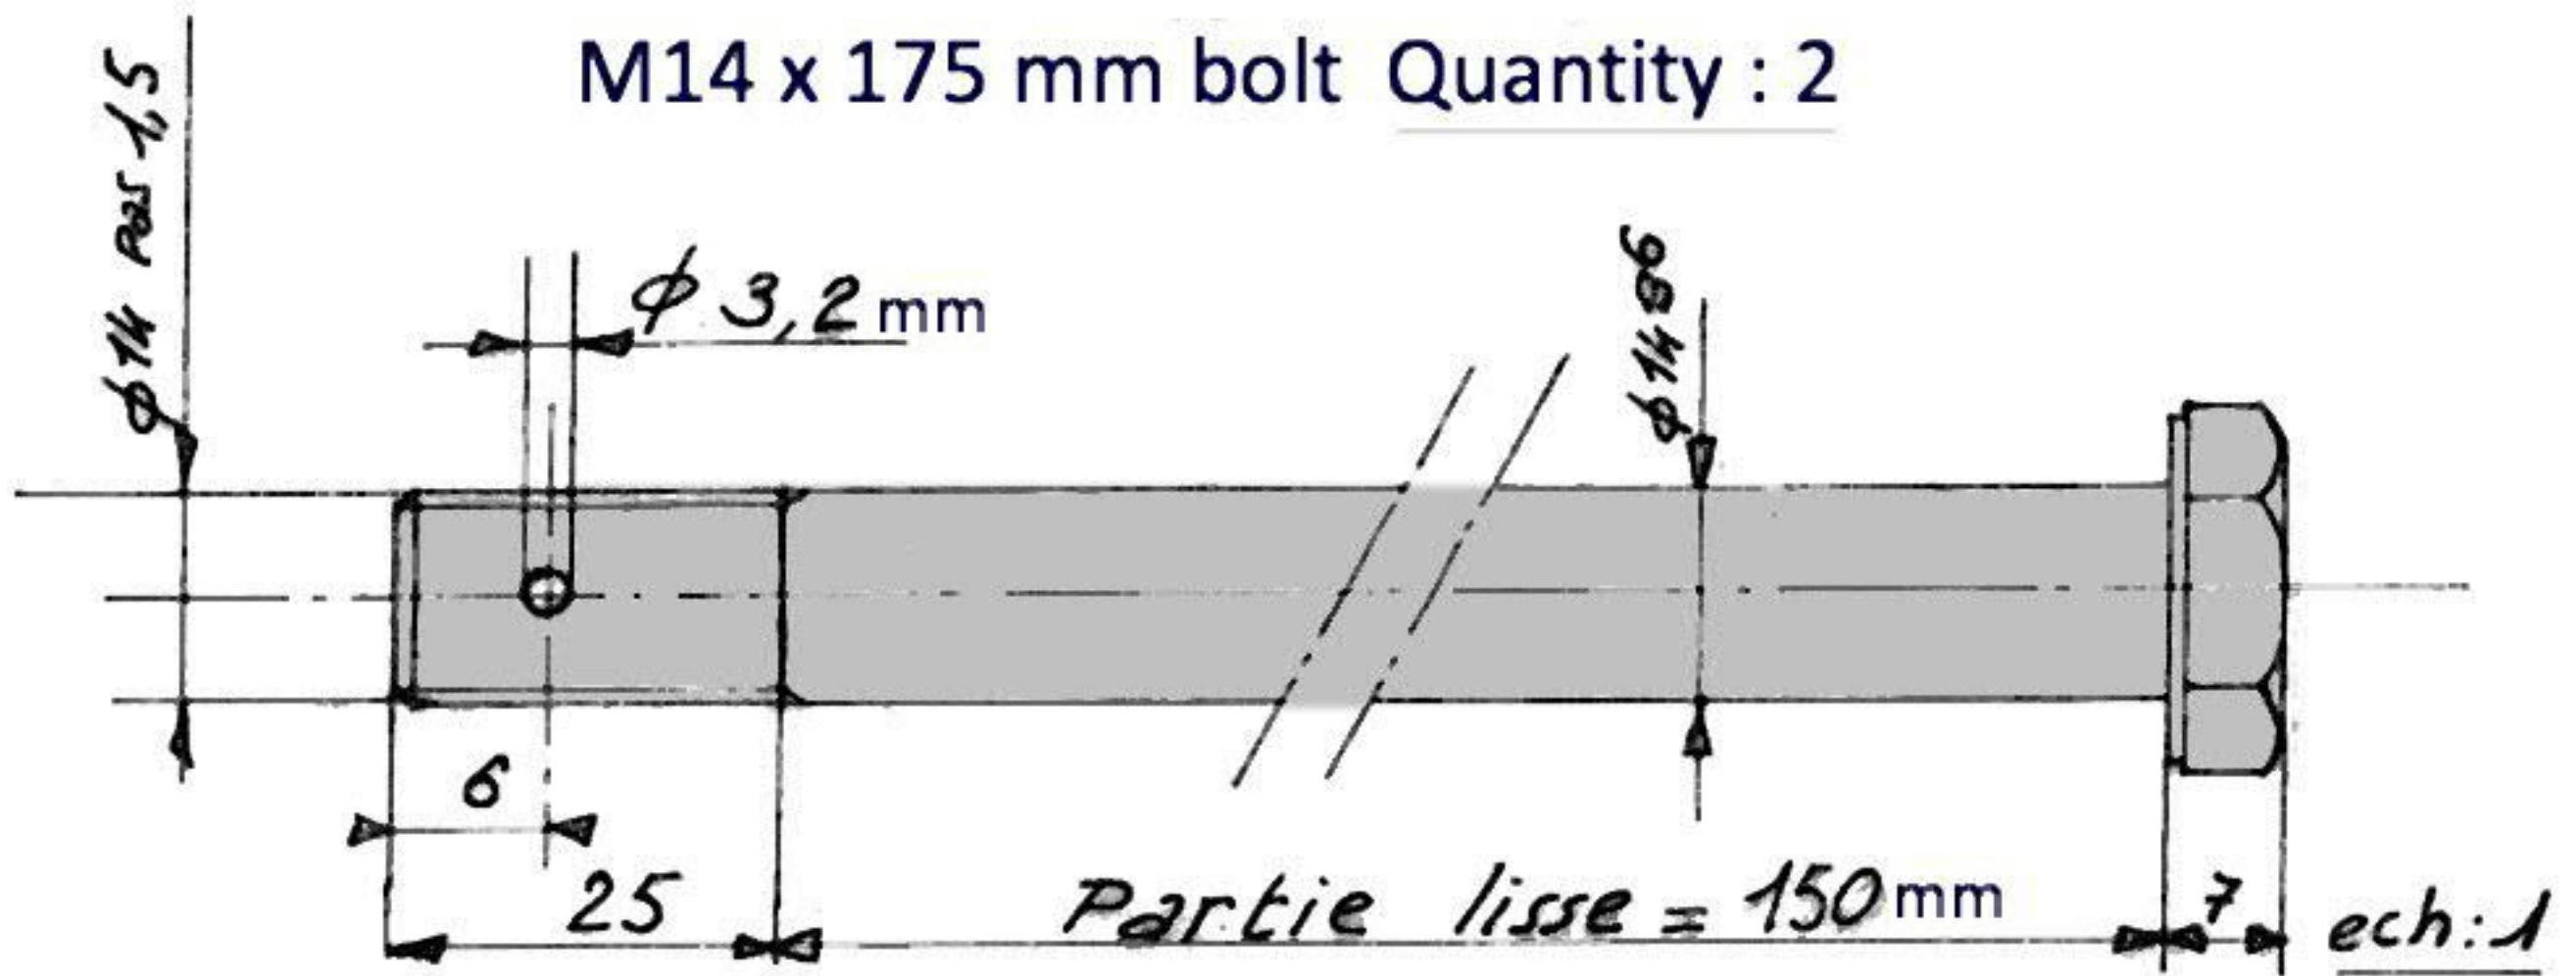

M14 x 175 mm bolt Quantity : 2

Washer D14x45 mm

Quantity : 4