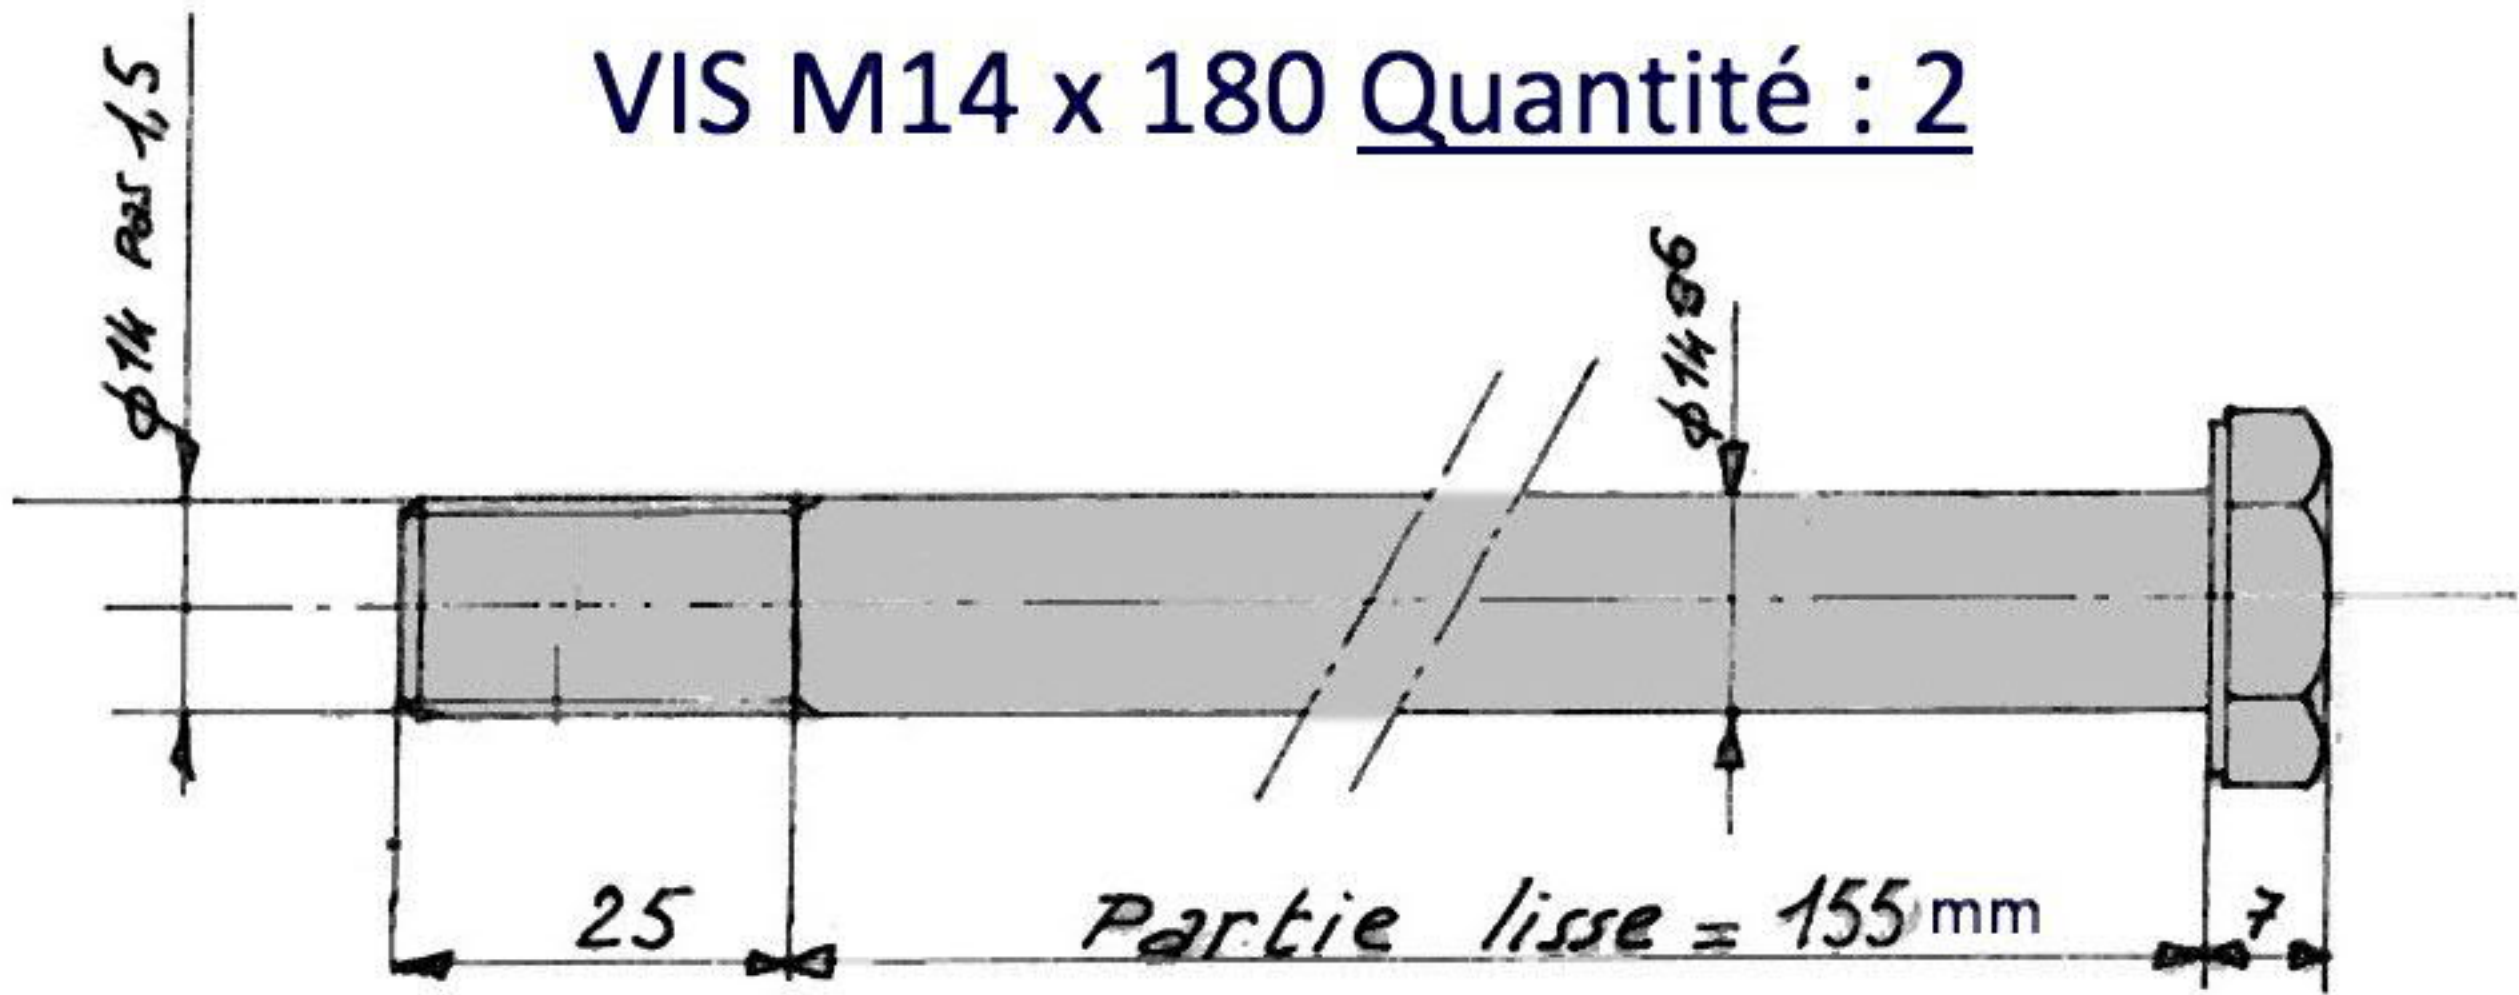

VIS M14 x 180 Quantité : 2

Matériau : Titane

Rondelles d14-D45 ep 3 mm
Quantité : 4

ep:3 mm