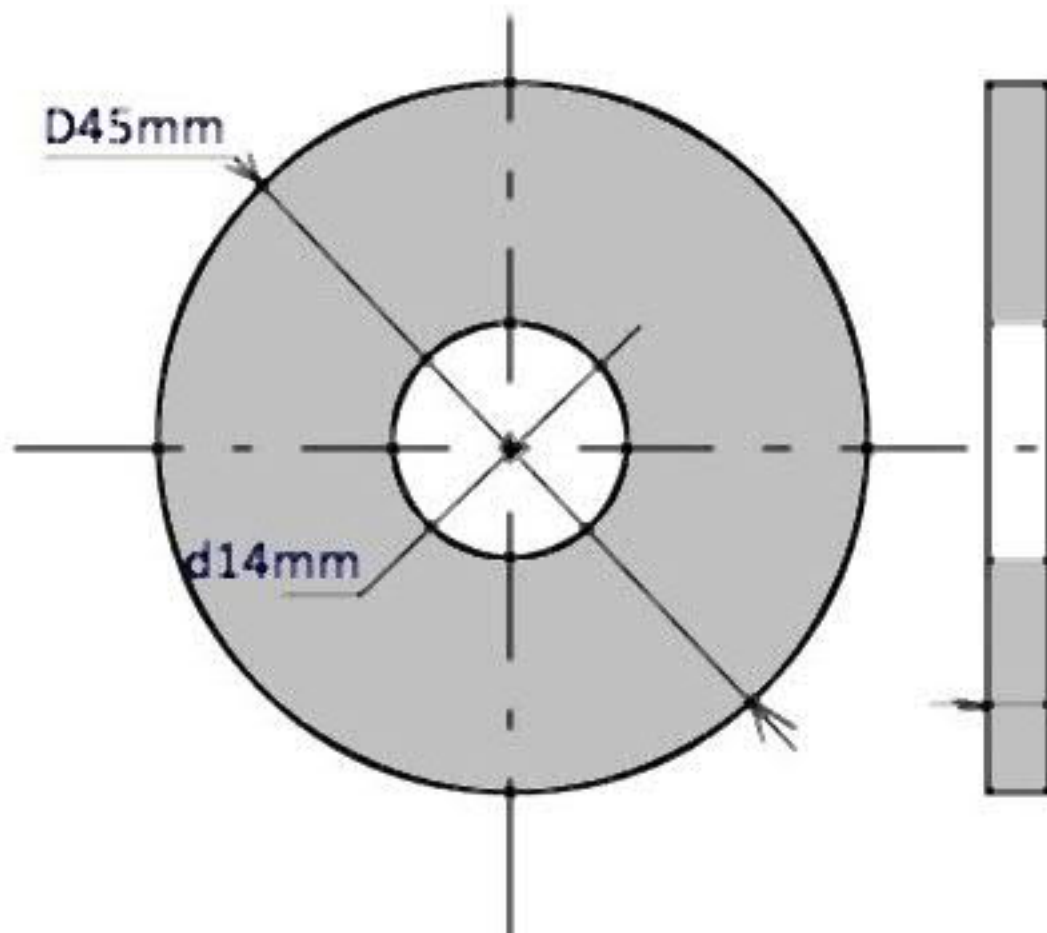

VIS M14 x 180 Quantité : 2

Matériau : Titane

Rondelles d14-D45 ep 3 mm
Quantité : 4

ep:3 mm