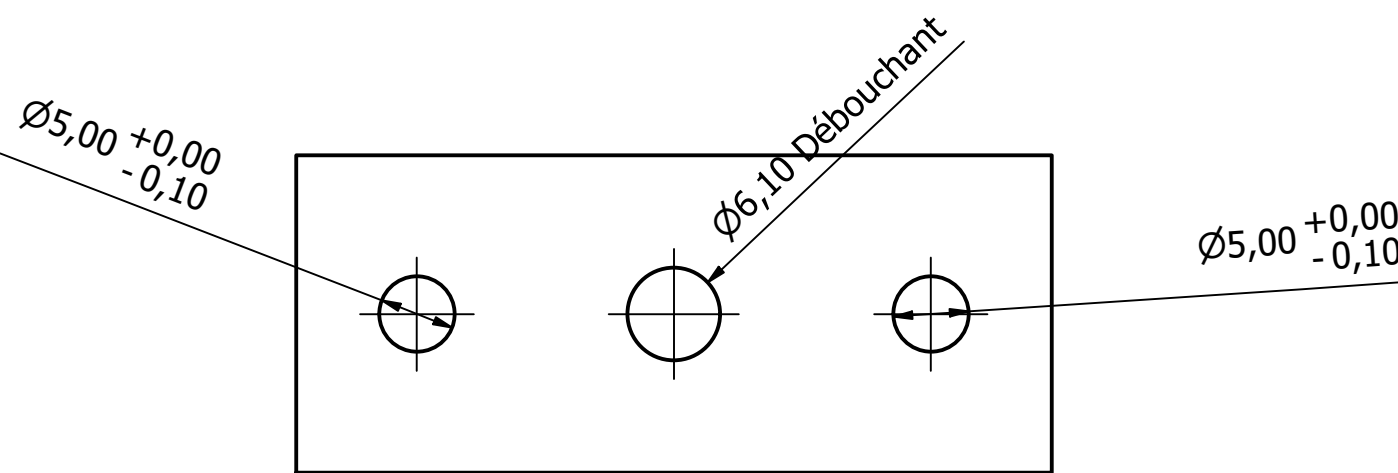

Matière : acier C40 ou équivalent

Conçu par ethomas	Vérifié par	Approuvé par	Date	Date 26/10/2022
			Support 60mm	Modification
				Feuille 1 / 1