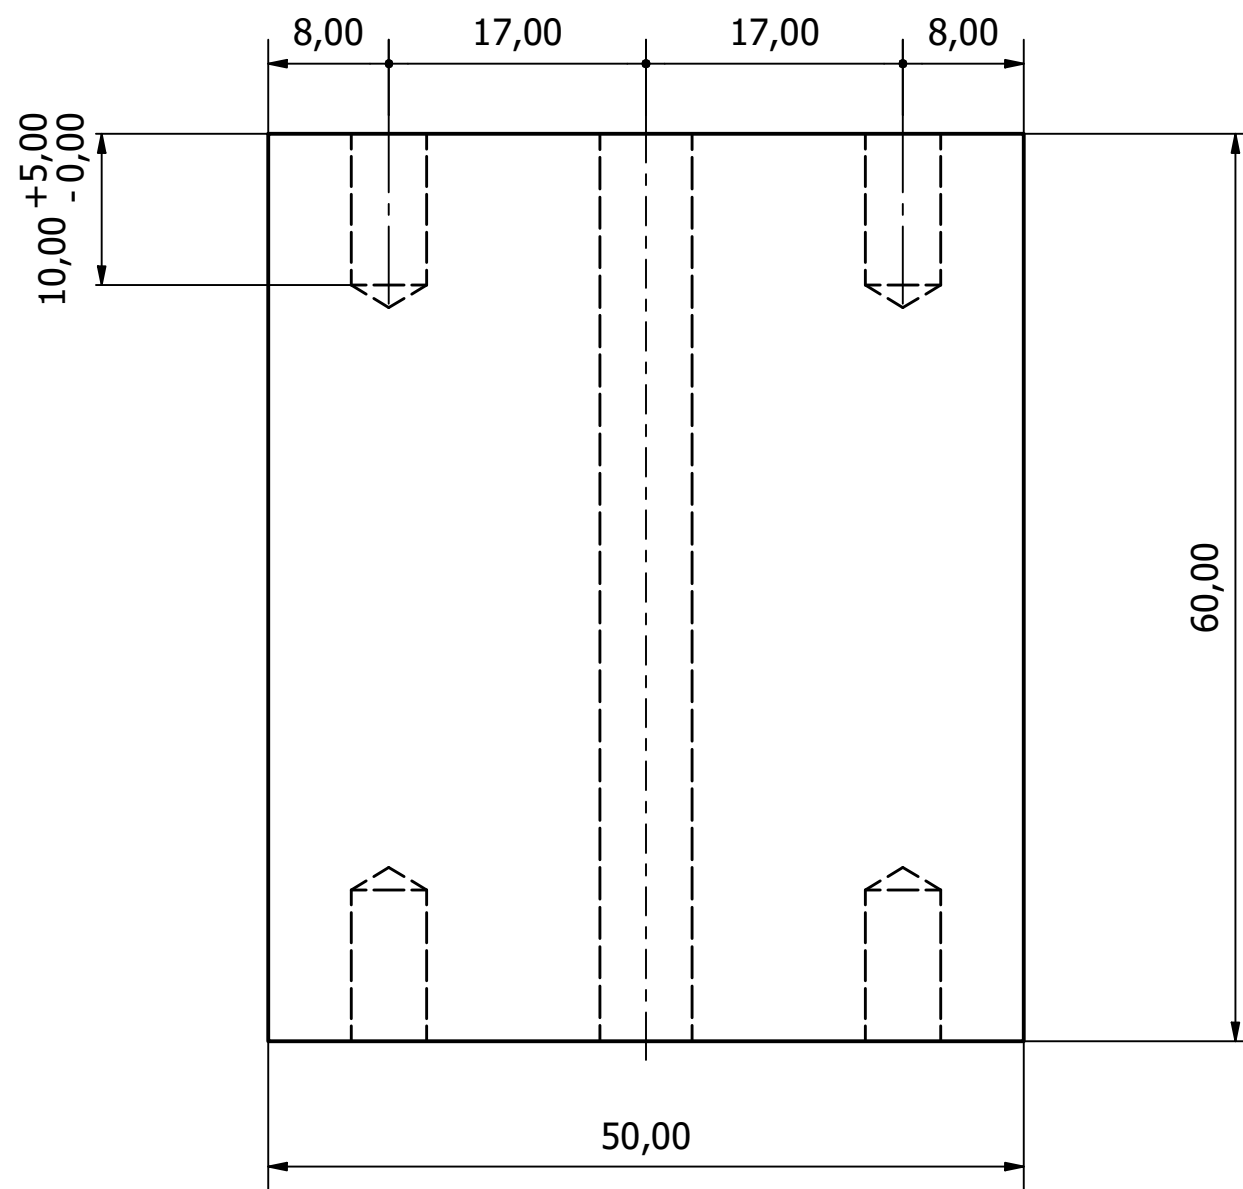

Matière : acier C40 ou équivalent

Conçu par ethomas	Vérifié par	Approuvé par	Date	Date 26/10/2022
			Support 60mm	Modification
				Feuille 1 / 1