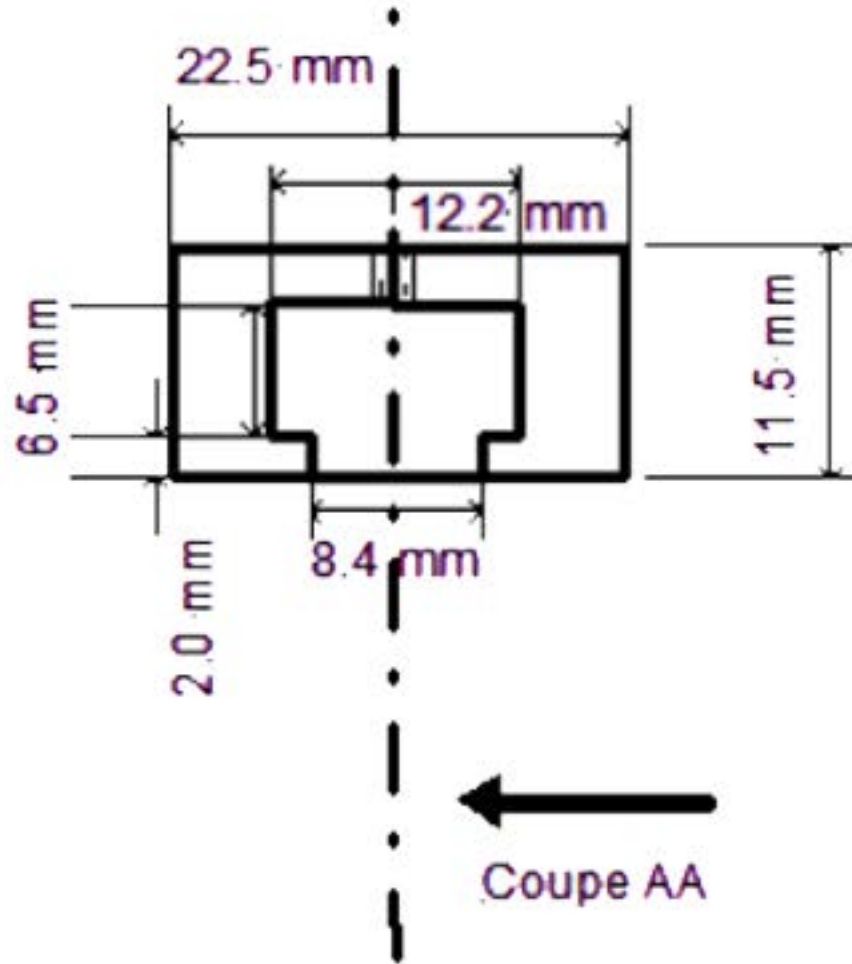

Adaptateur Serre Joint

Coupe AA

Matière Acier Inox
Cotes en mm
Quantité 6 Pièces