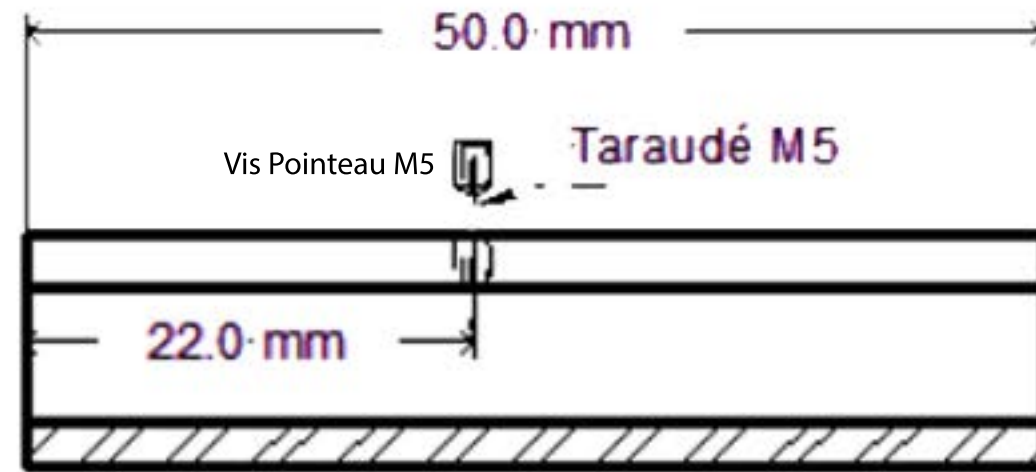

Adaptateur Serre Joint

Coupe AA

Matière Acier Inox
Cotes en mm
Quantité 6 Pièces