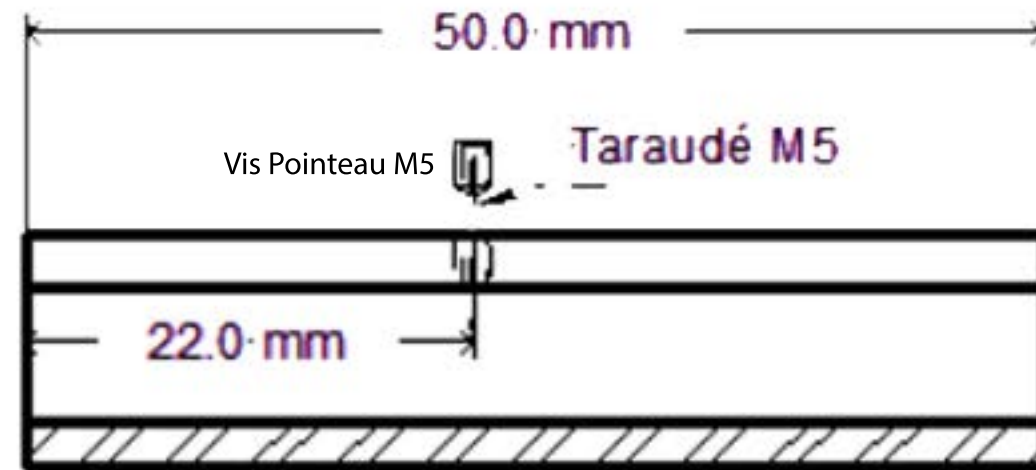

# Adaptateur Serre Joint

Coupe AA

**Matière Acier Inox**  
**Cotes en mm**  
**Quantité 6 Pièces**