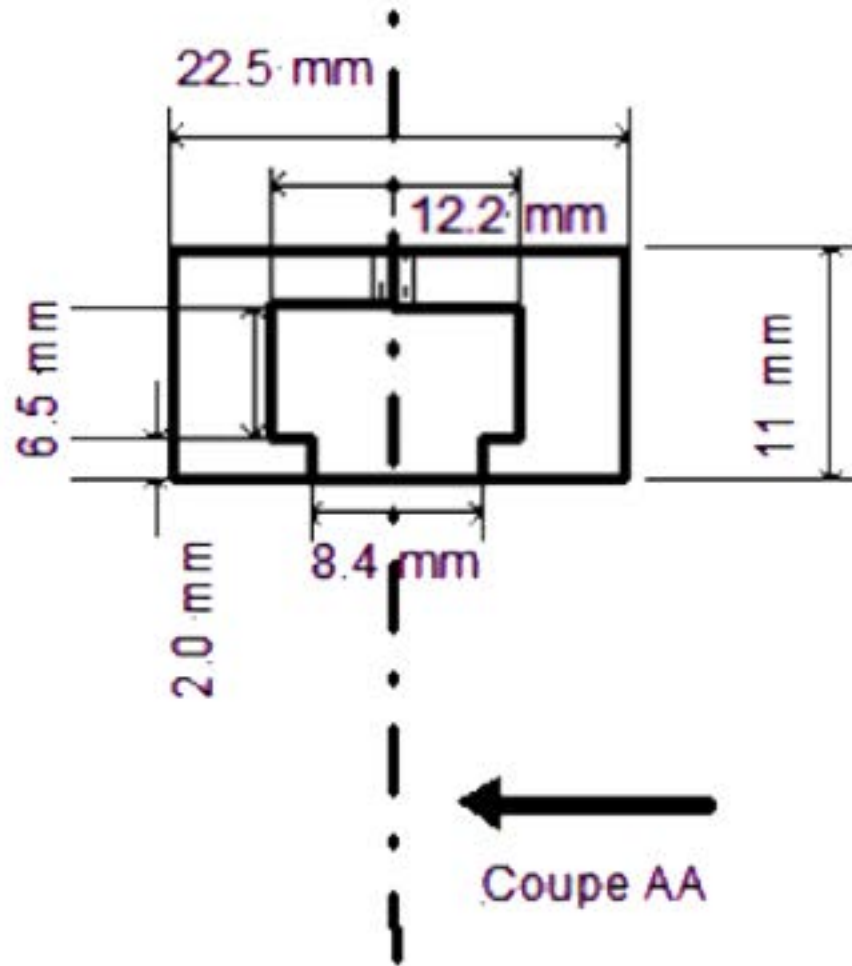

# Adaptateur Serre Joint

Coupe AA

**Matière Acier Inox**  
**Cotes en mm**  
**Quantité 6 Pièces**