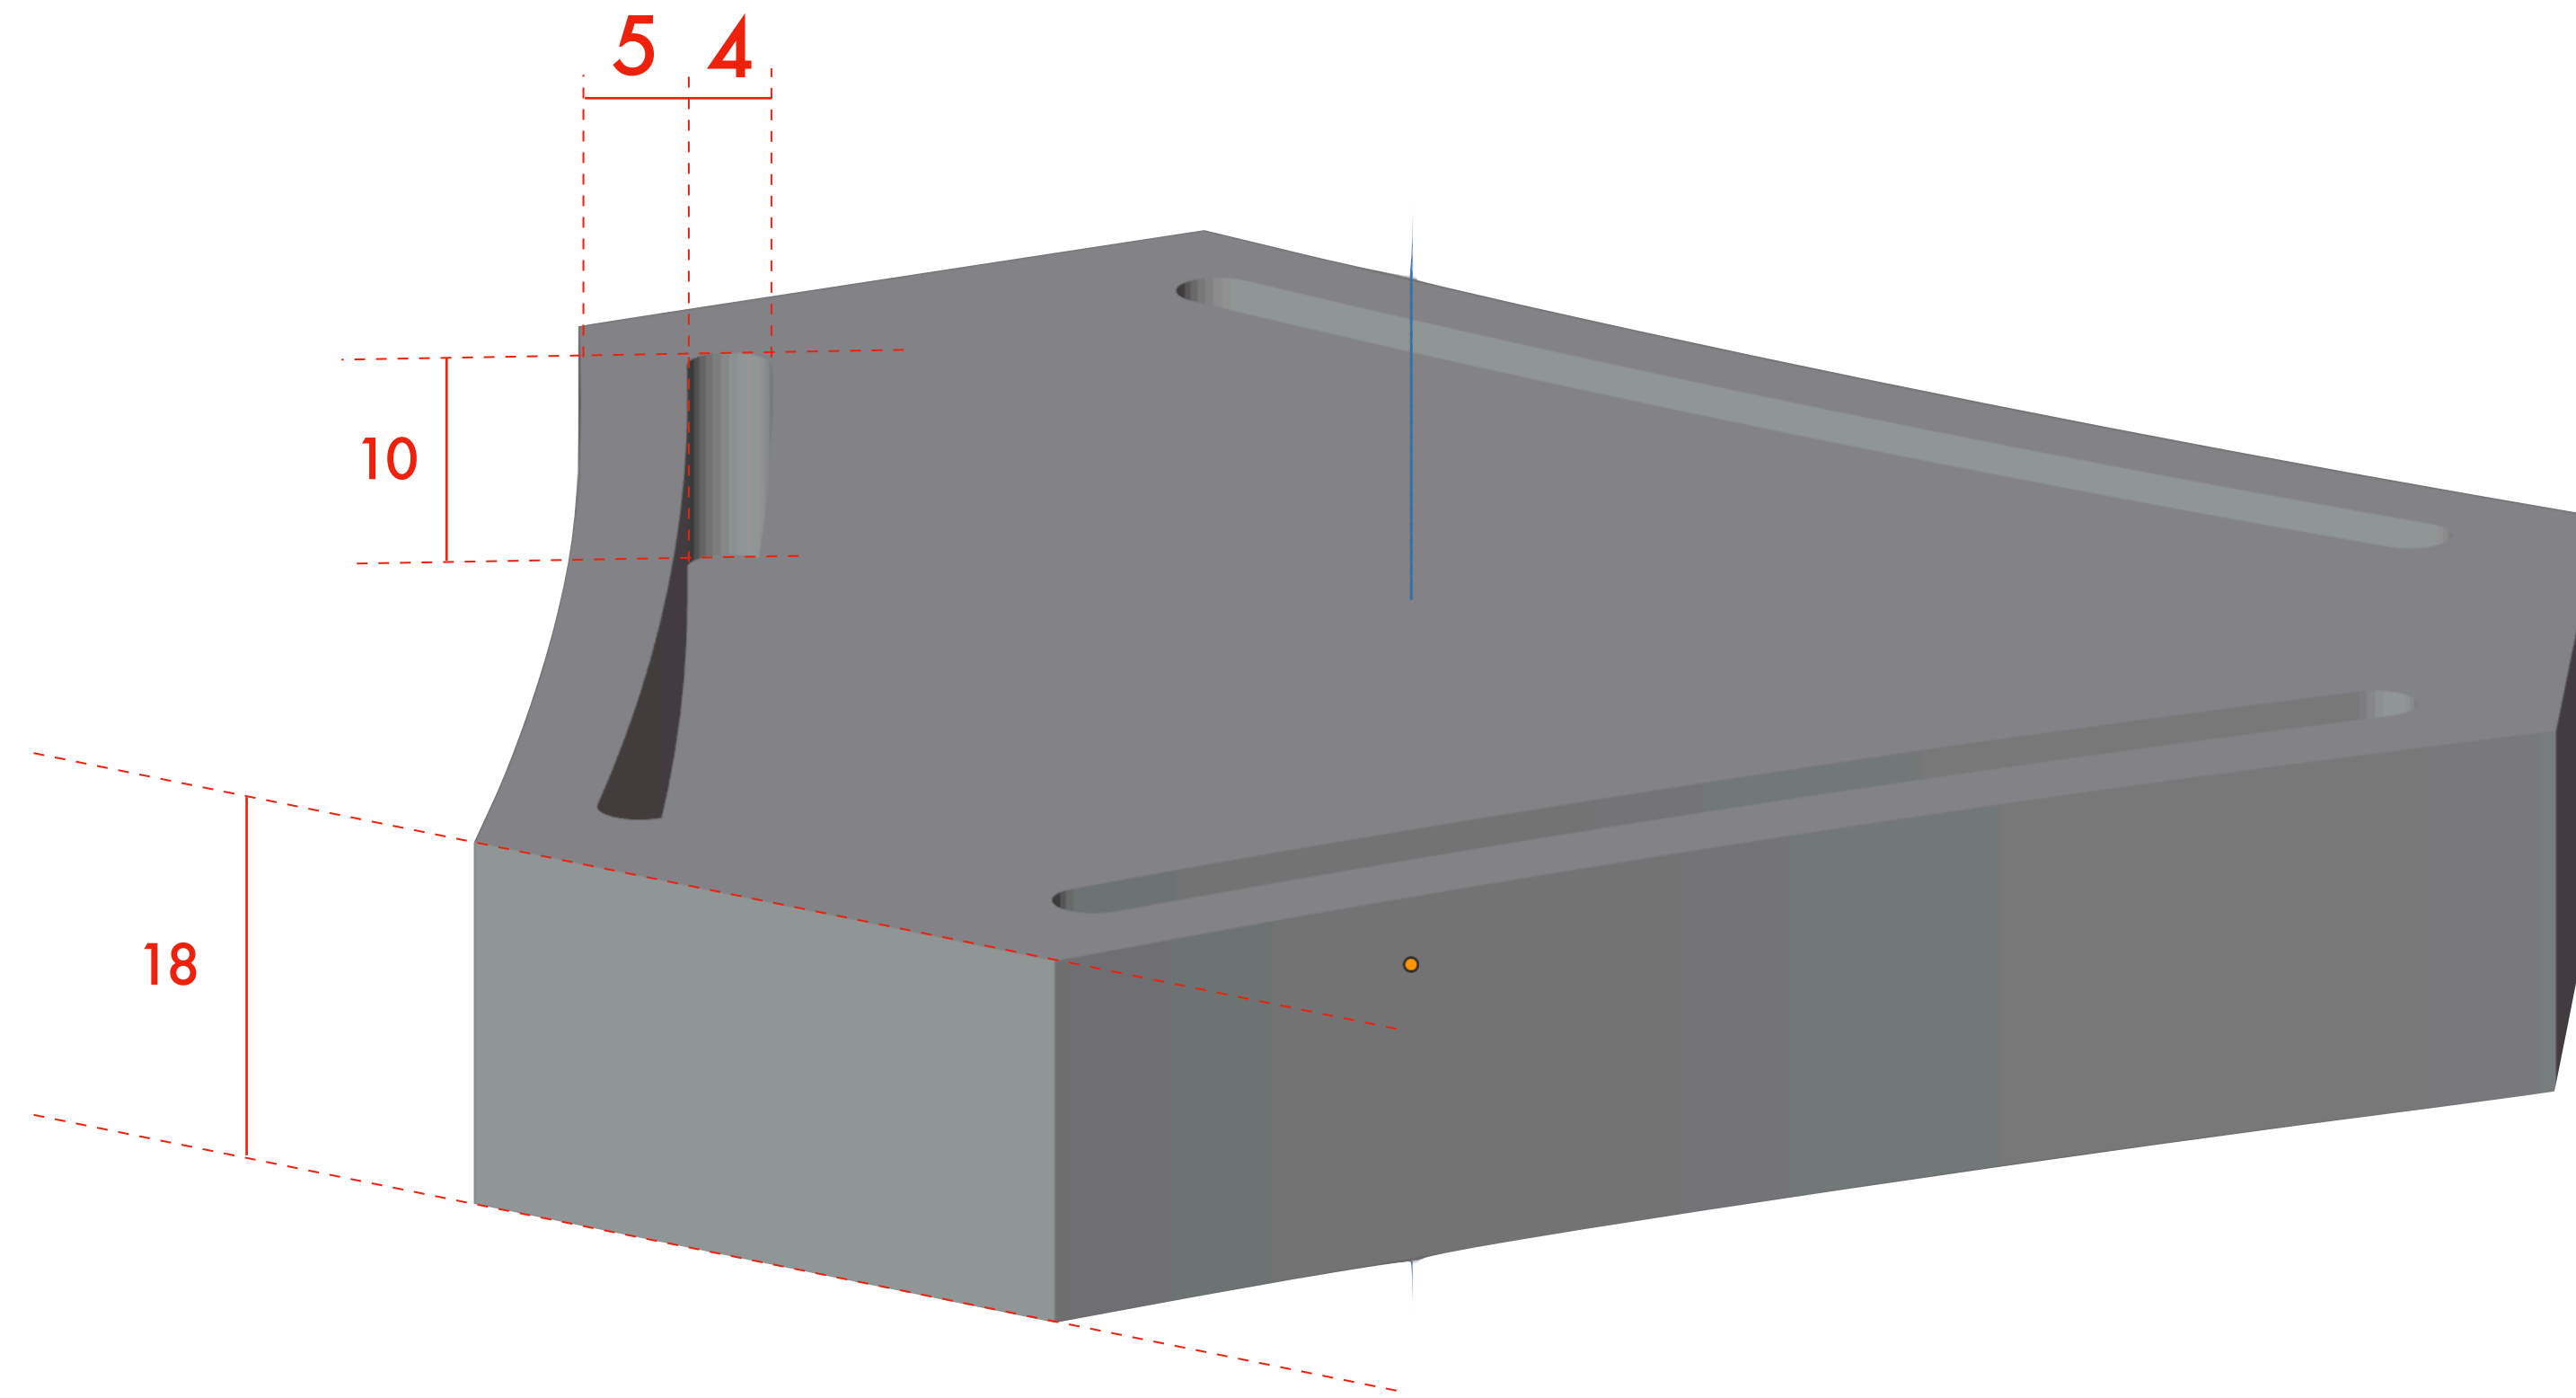

Usinage 1
Vue inférieure

Rainure
R = 5

Essence :
Chêne
Hêtre
....

Usinage 2

Essence :
Chêne
Hêtre
....

Usinage 2

Essence :

Chêne