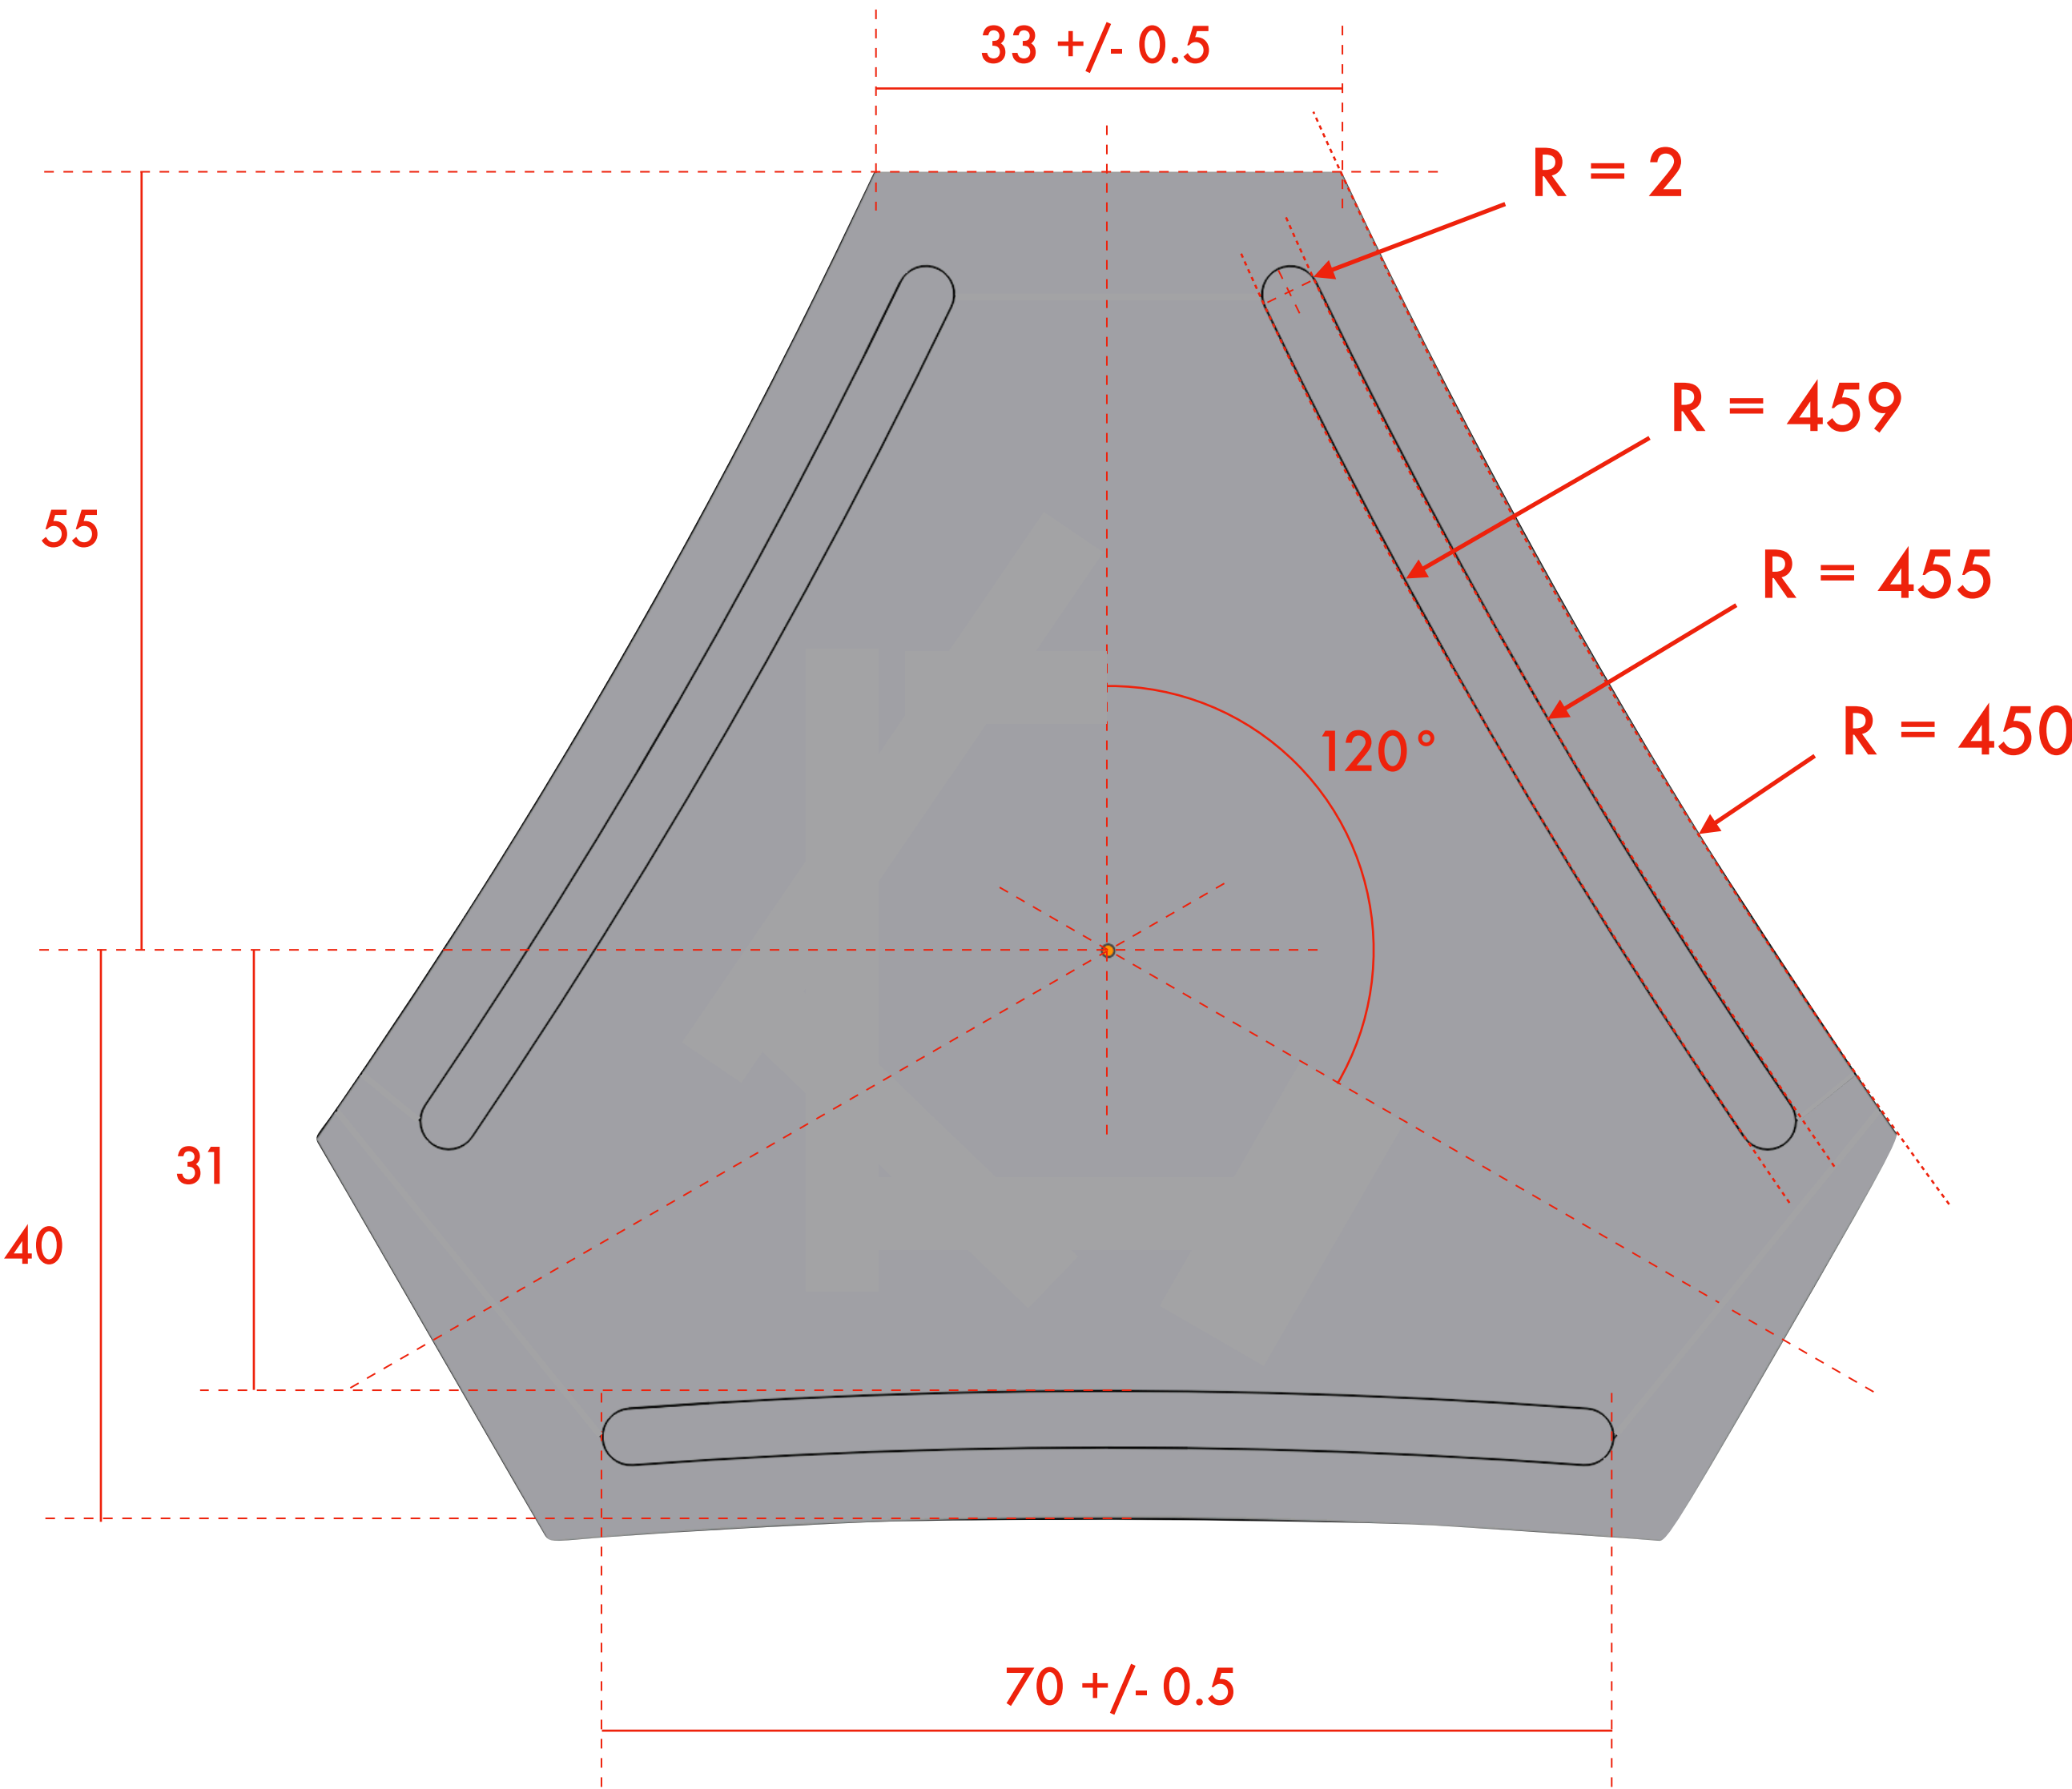

Usinage 1
Vue inférieure

Rainure
R = 5

Essence :
Chêne
Hêtre
....

Usinage 2

Essence :
Chêne
Hêtre
....

Usinage 2

Essence :

Chêne