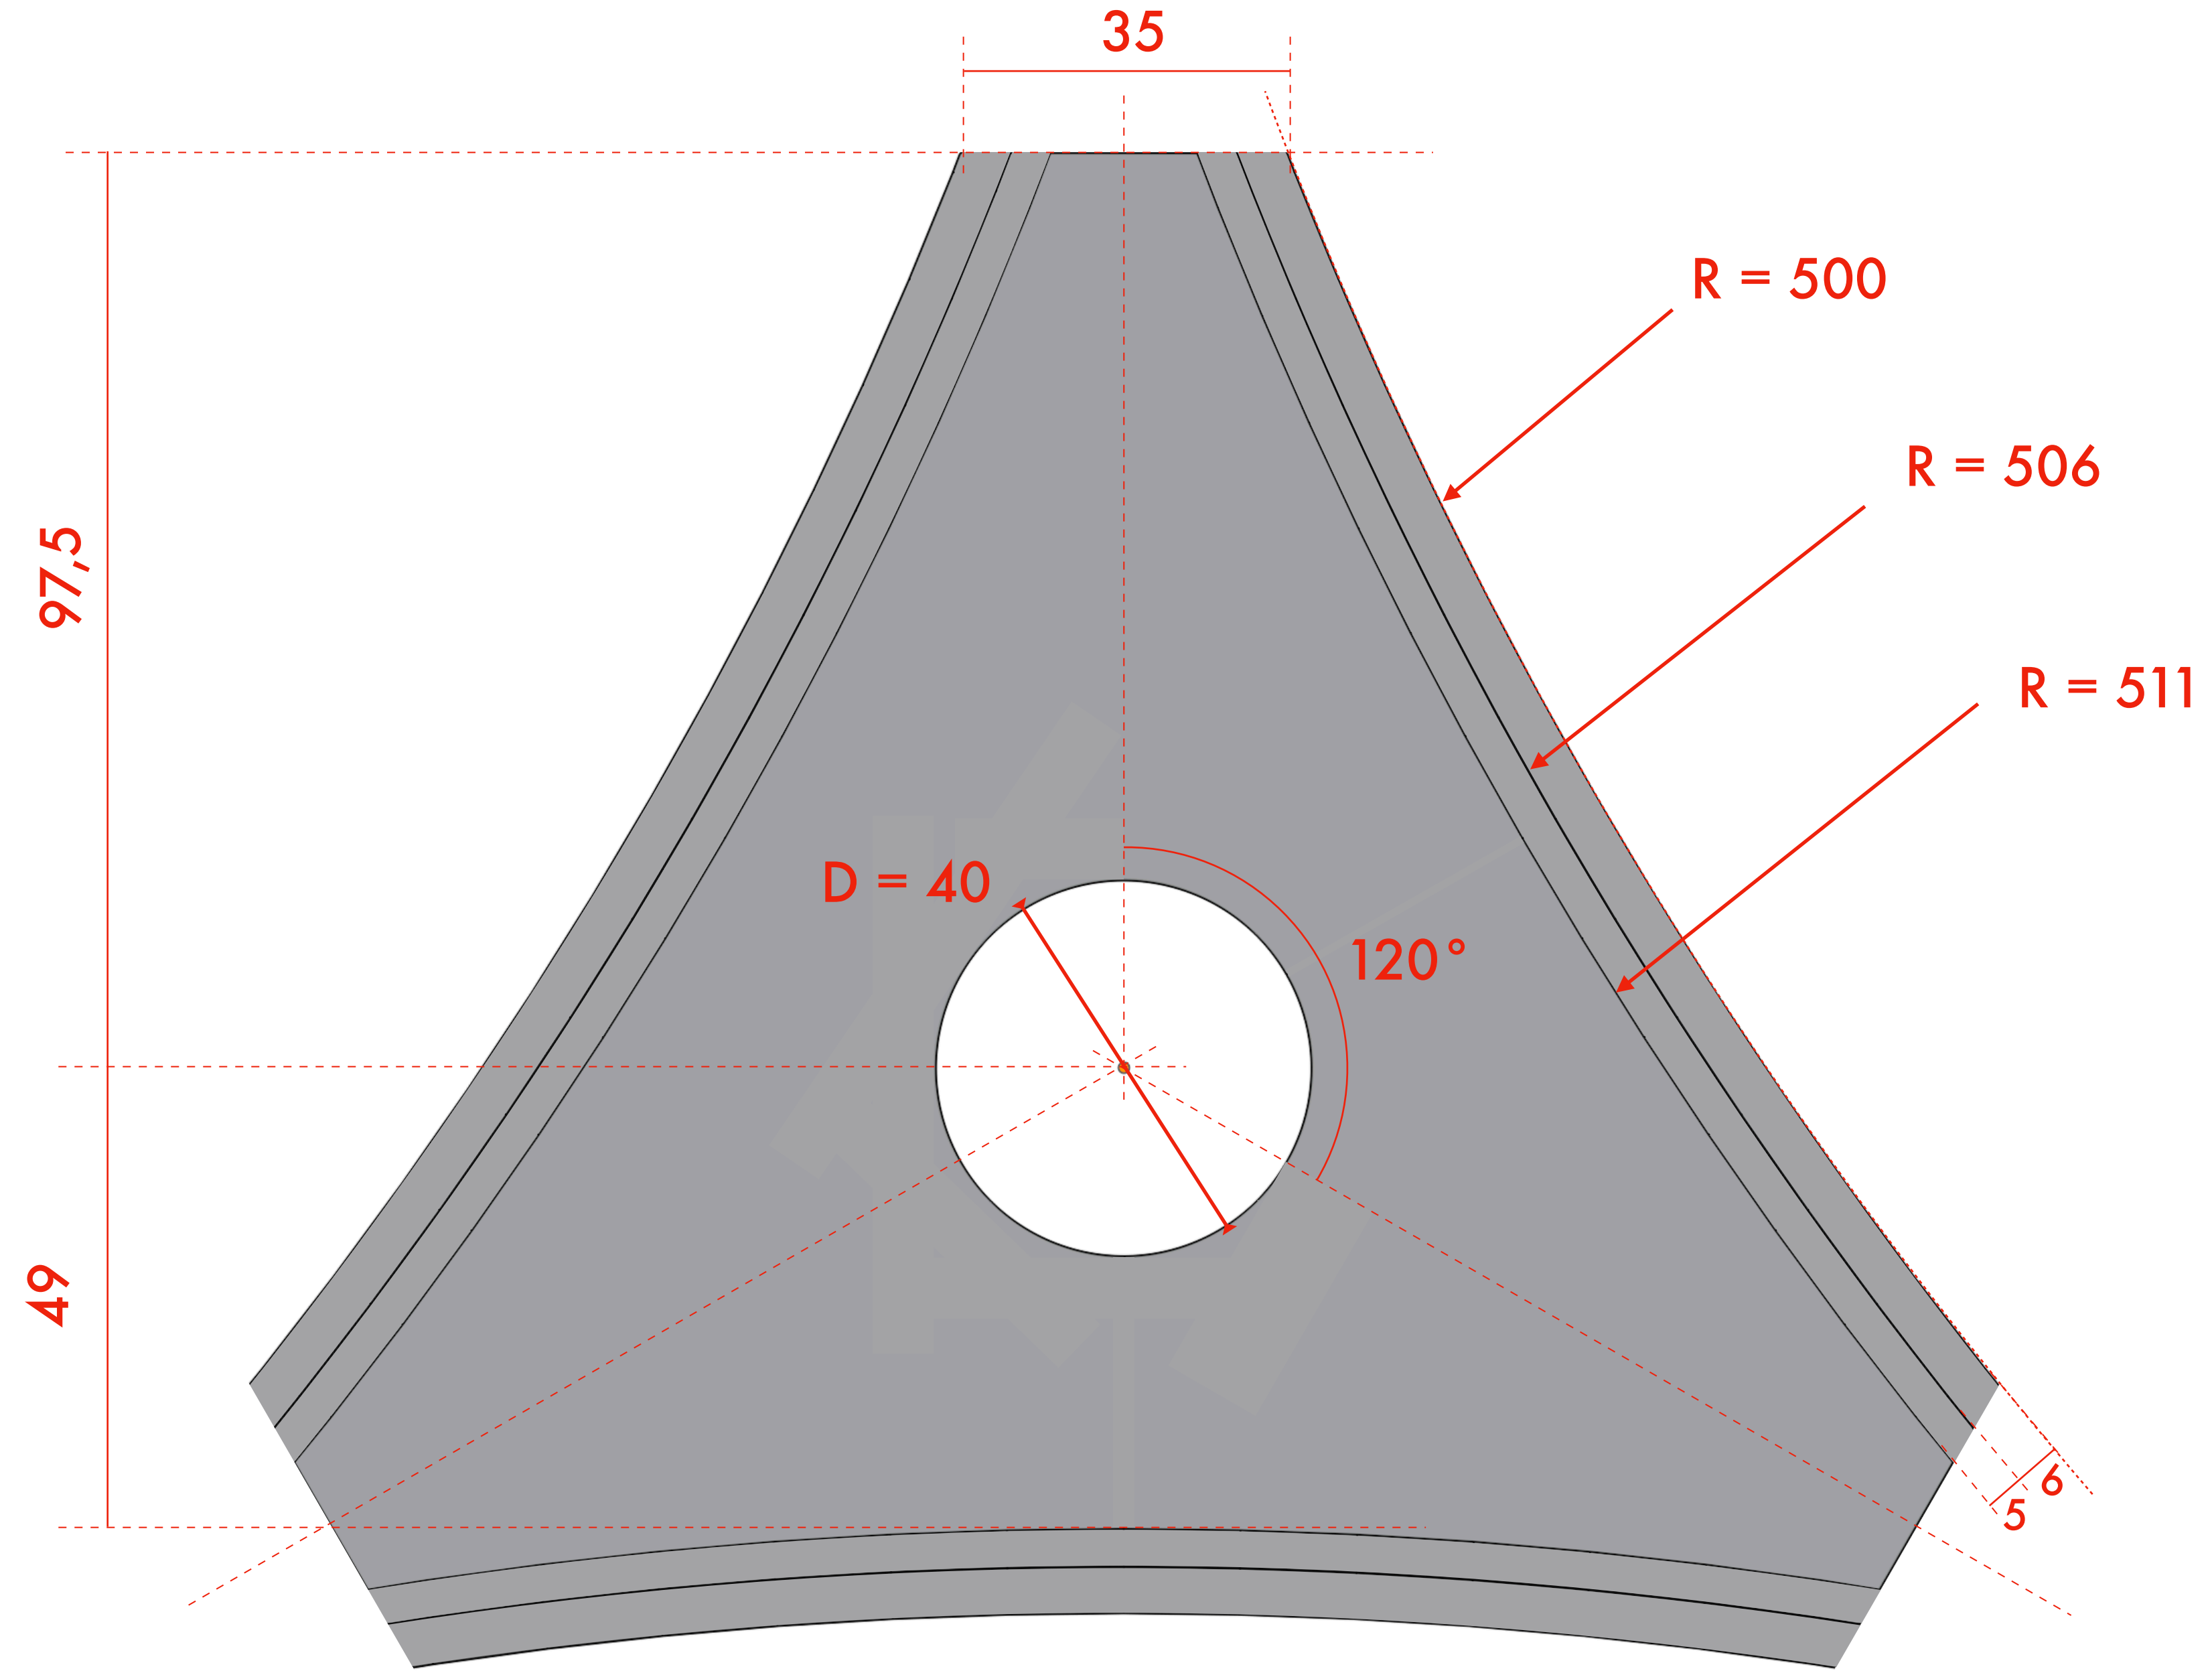

Usinage 1
Vue supérieure

Essence :
Chêne
Hêtre
....