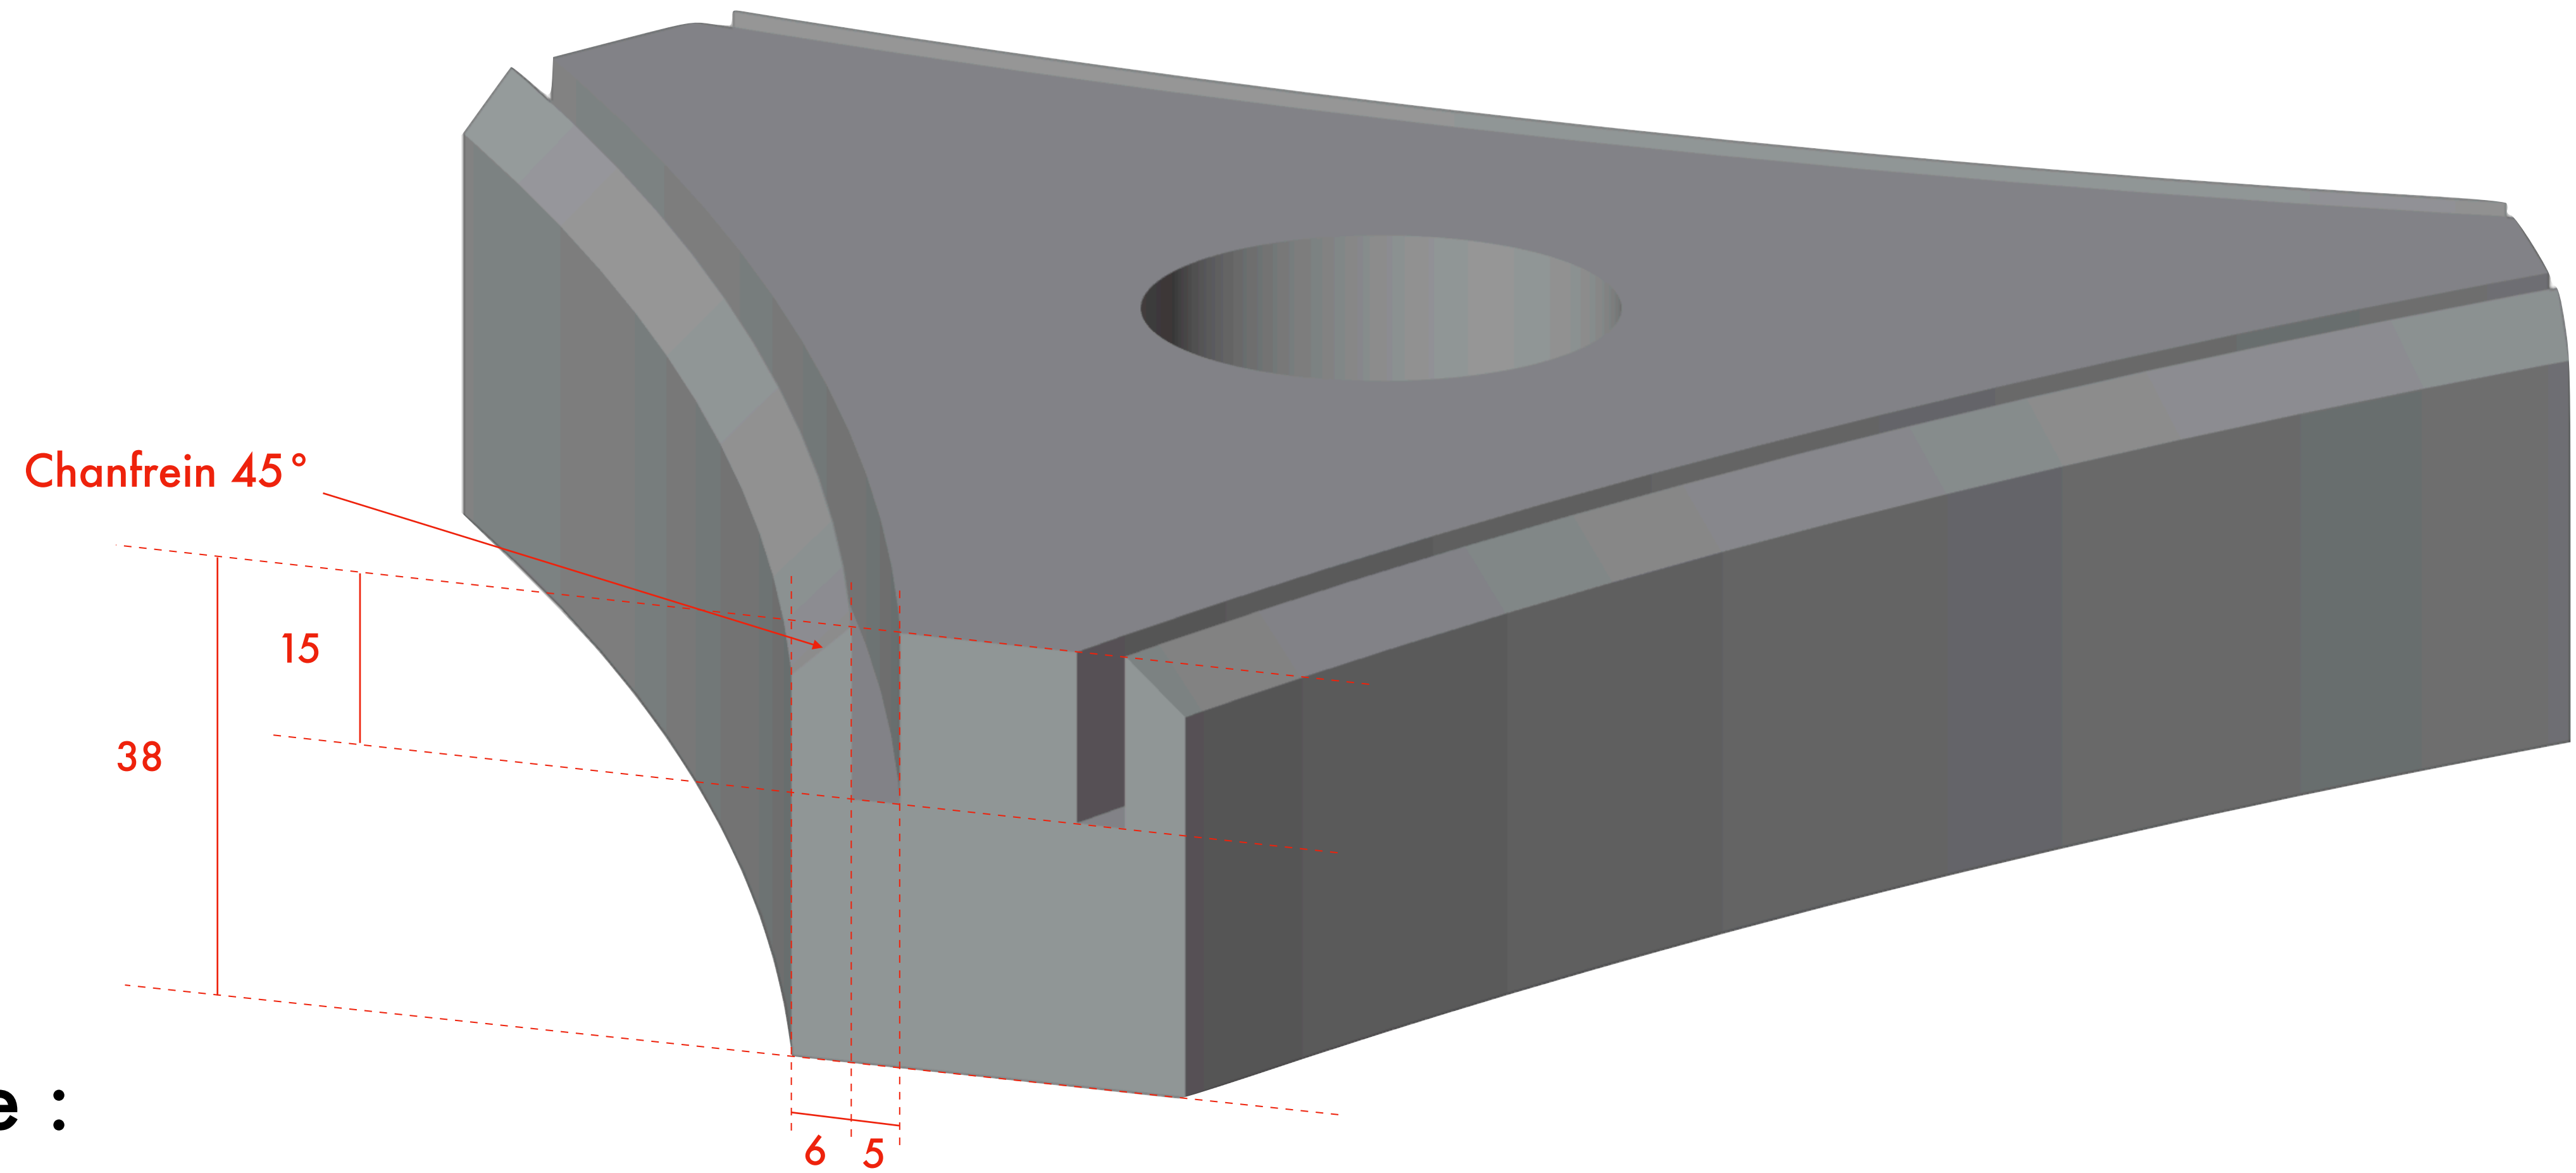

Usinage 1

Vue de coté

Essence :
Chêne
Hêtre
....