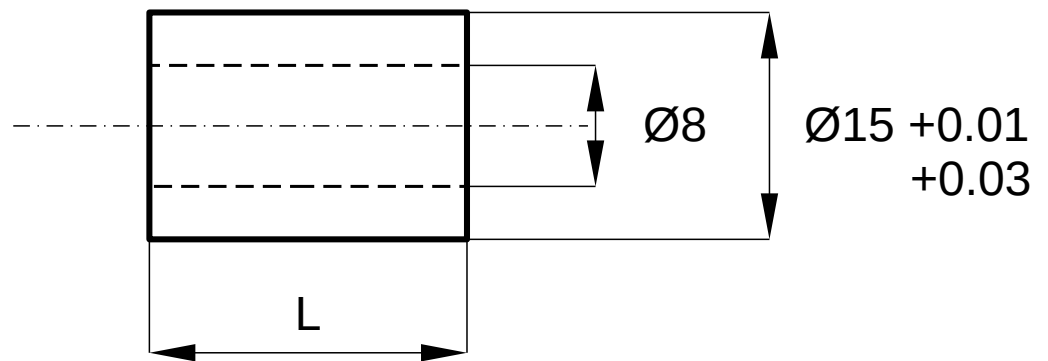

AXES ACIER CALIBRÉ RECTIFIÉ GENRE « STUB »

1 EXEMPLAIRE L=28 + 1 EXEMPLAIRE L=58

BAGUES NYLON

COULISSEMENT « GRAS » SANS JEU RADIAL SUR AXES Ø8

1 EXEMPLAIRE L=21 + 1 EXEMPLAIRE L=24

APPONTAGE NEUF

GILLES ROBIN  
9 RUE MARCEL CERDAN,  
69740 GENAS  
TÉL 0673654743