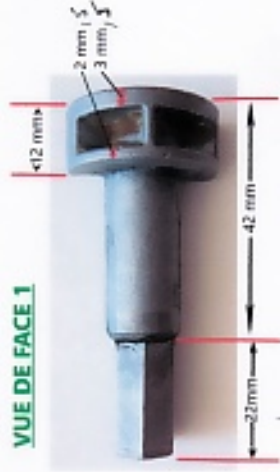

AXE TAMBOUR DE MANIVELLE DE PARASOL

VUE DE FACE 1

Pis de vis inversé pour vis de diamètre 4mm et longueur 14 mm

VUE DE DESSUS

VUE DE DESSOUS 1

VUE LATÉRALE

VUE DE FACE 2

VUE DE DESSOUS 2