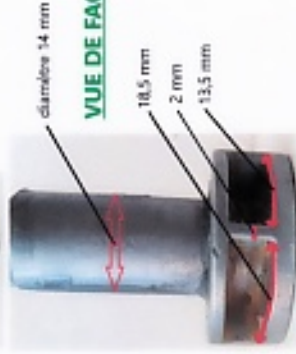

AXE TAMBOUR DE MANIVELLE DE PARASOL

VUE DE FACE 1

Pis de vis inversé pour vis de diamètre 4mm et longueur 14 mm

VUE DE DESSUS

VUE DE DESSOUS 1

VUE LATÉRALE

VUE DE FACE 2

VUE DE DESSOUS 2