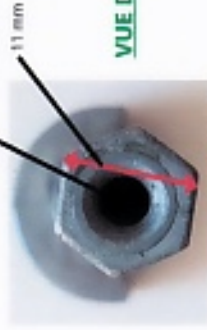

AXE TAMBOUR DE MANIVELLE DE PARASOL

VUE DE FACE 1

Pis de vis inversé pour vis de diamètre 4mm et longueur 14 mm

VUE DE DESSUS

VUE DE DESSOUS 1

VUE LATÉRALE

VUE DE FACE 2

VUE DE DESSOUS 2