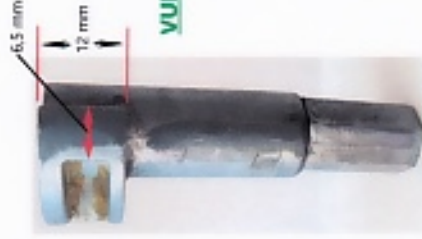

AXE TAMBOUR DE MANIVELLE DE PARASOL

VUE DE FACE 1

Pis de vis inversé pour vis de diamètre 4mm et longueur 14 mm

VUE DE DESSUS

VUE DE DESSOUS 1

VUE LATÉRALE

VUE DE FACE 2

VUE DE DESSOUS 2