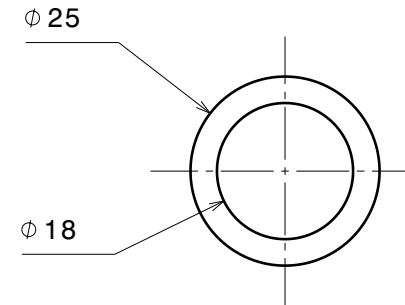

Front view
Scale: 1:1

Top view
Scale: 1:1

Entretoise en INOX
Quantité = 4

Front view
Scale: 1:1

Top view
Scale: 1:1

Entretoise en PTFE noir
Quantité = 2