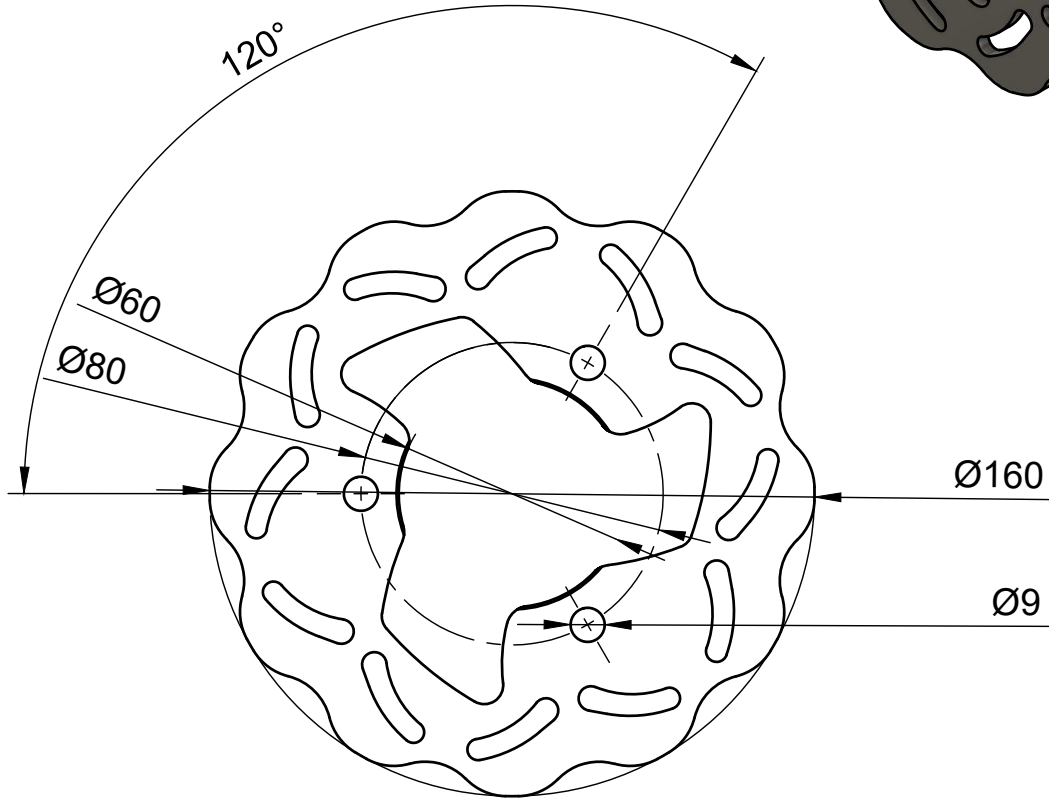

Diamètre extérieur 160mm
 Diamètre intérieur 60mm
 Diamètre primitif des trous de fixation 80mm
 Diamètre des 3 trous de fixation 9mm
 Epaisseur disque 4mm

Dept.	Technical reference	Created by CITYSCOOT	Approved by	
		Document type Dessin	Document status	
		Title Disque frein arrière Ech 1:2	DWG No.	
		Rev.	Date of issue	Sheet 1/1