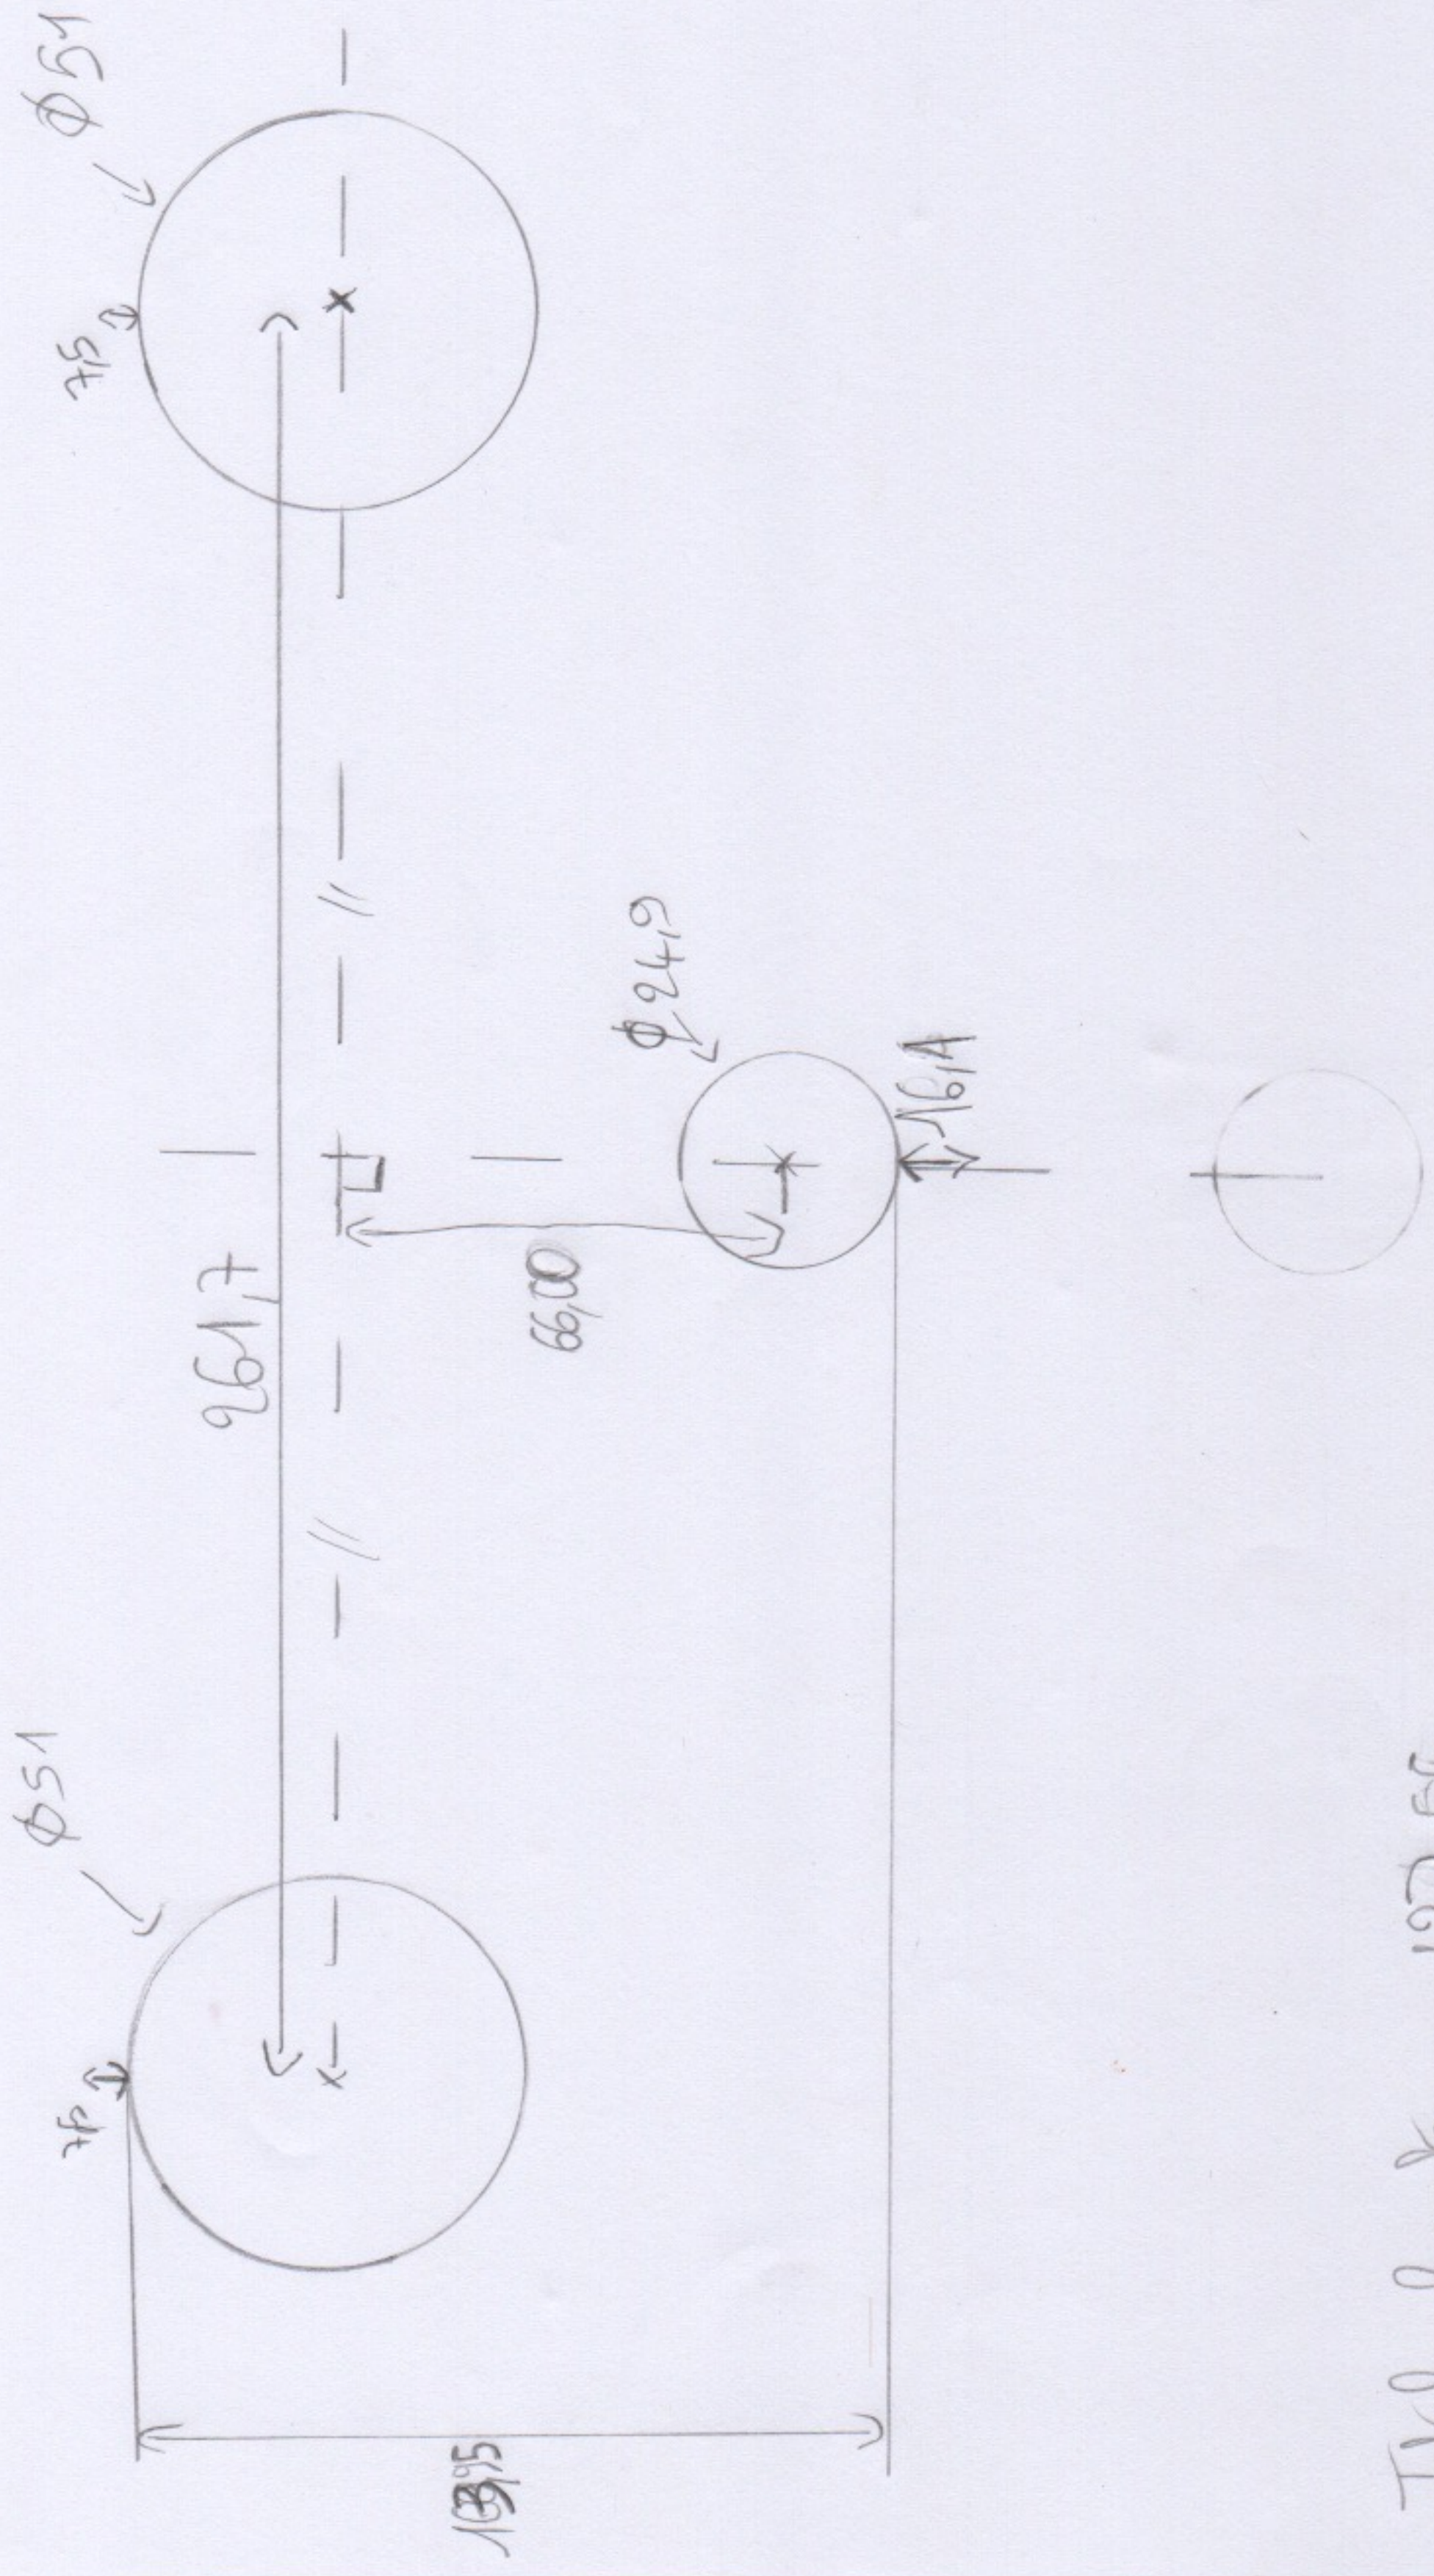

Deur desso.

Té bas.

Total hauteur : 127,55
 Total longueur : 327,7
 Total largeur : 39,00

Te las.

De dessous

Total hauteur : 127,55

Total longueur : 320,2.

Total largeur : 39,00.

Côta:

Total hauteur : 127,55
Total longueur : 320,20
Total largeur : 39,00.

Fe bas.