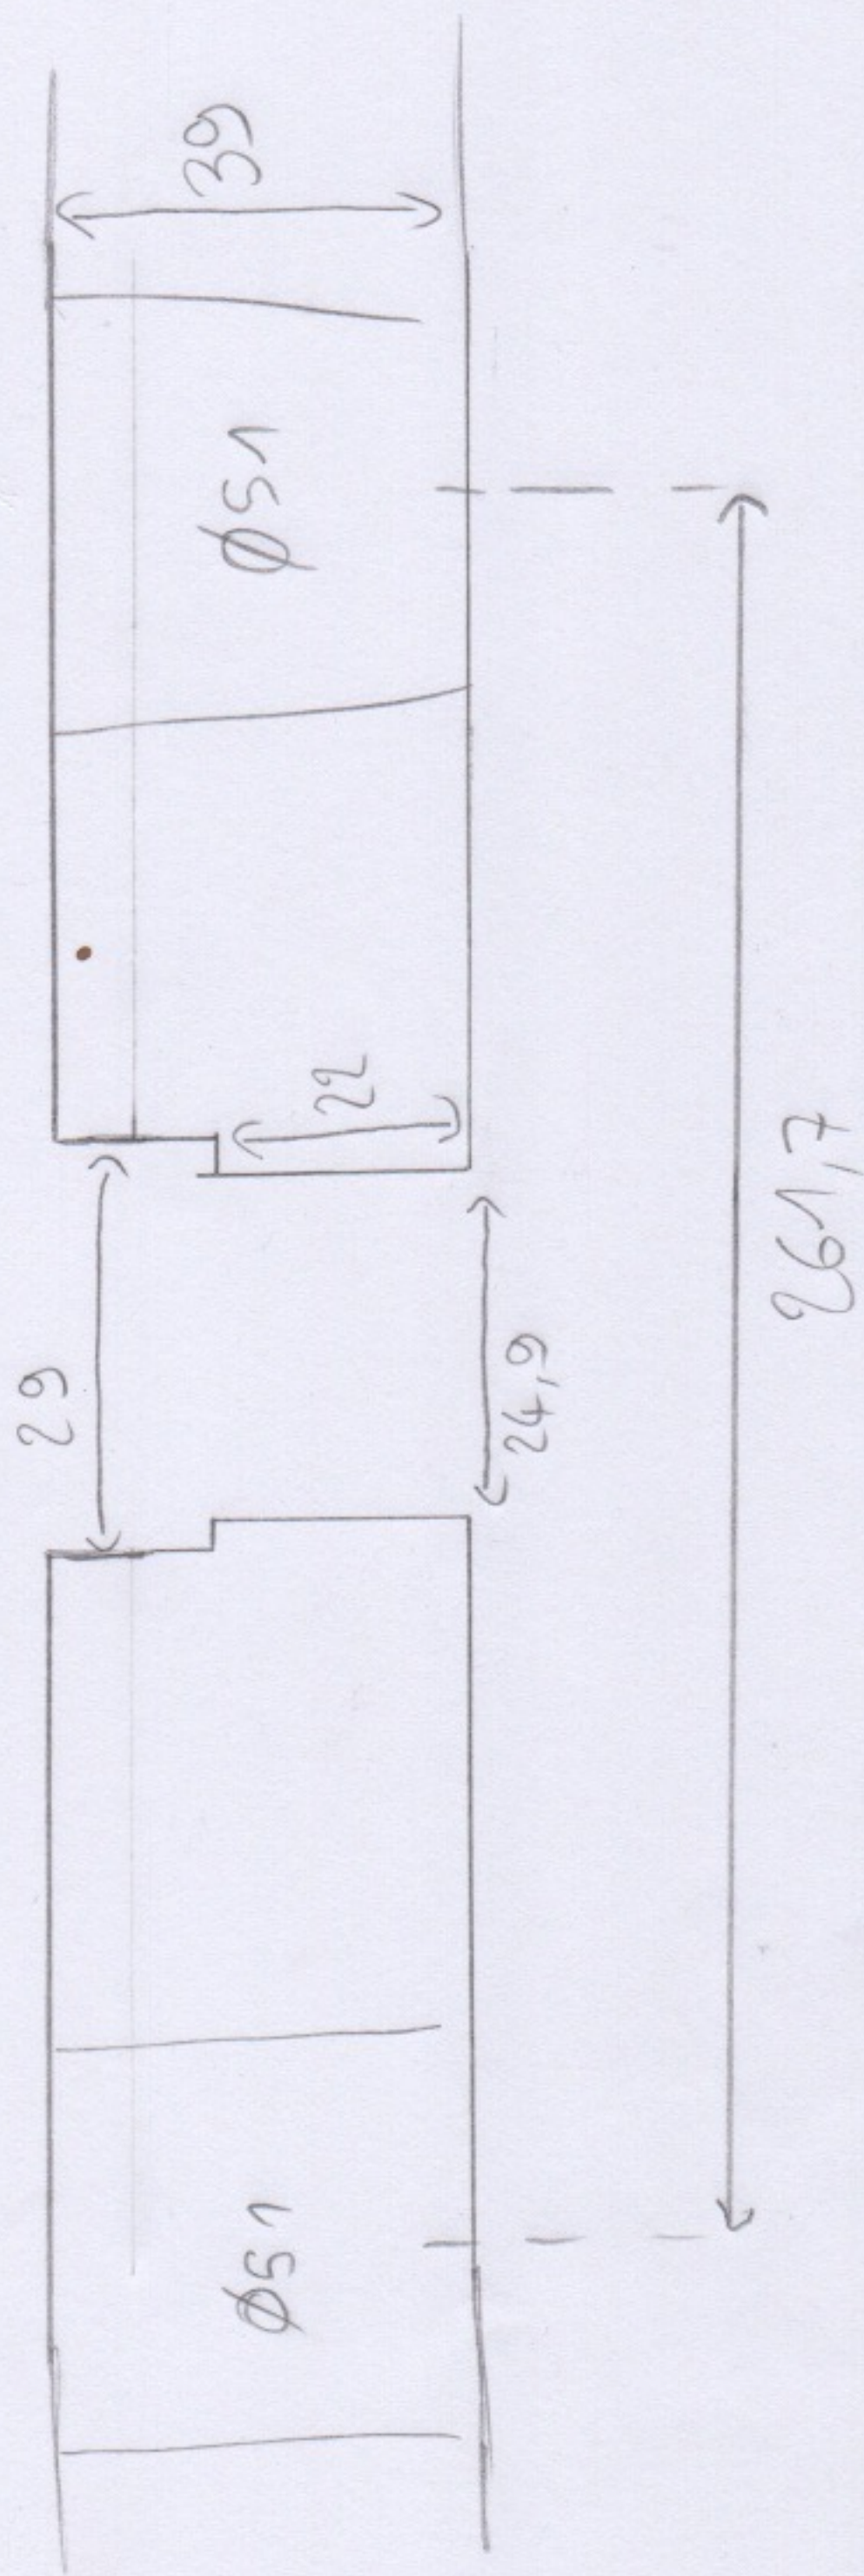

Deur desso.

Té bas.

Total hauteur : 127,55
 Total longueur : 327,7
 Total largeur : 39,00

Te las.

De dessous

Total hauteur : 127,55

Total longueur : 320,2.

Total largeur : 39,00.

Côta:

Total hauteur : 127,55
Total longueur : 320,20
Total largeur : 39,00.

Fe bas.