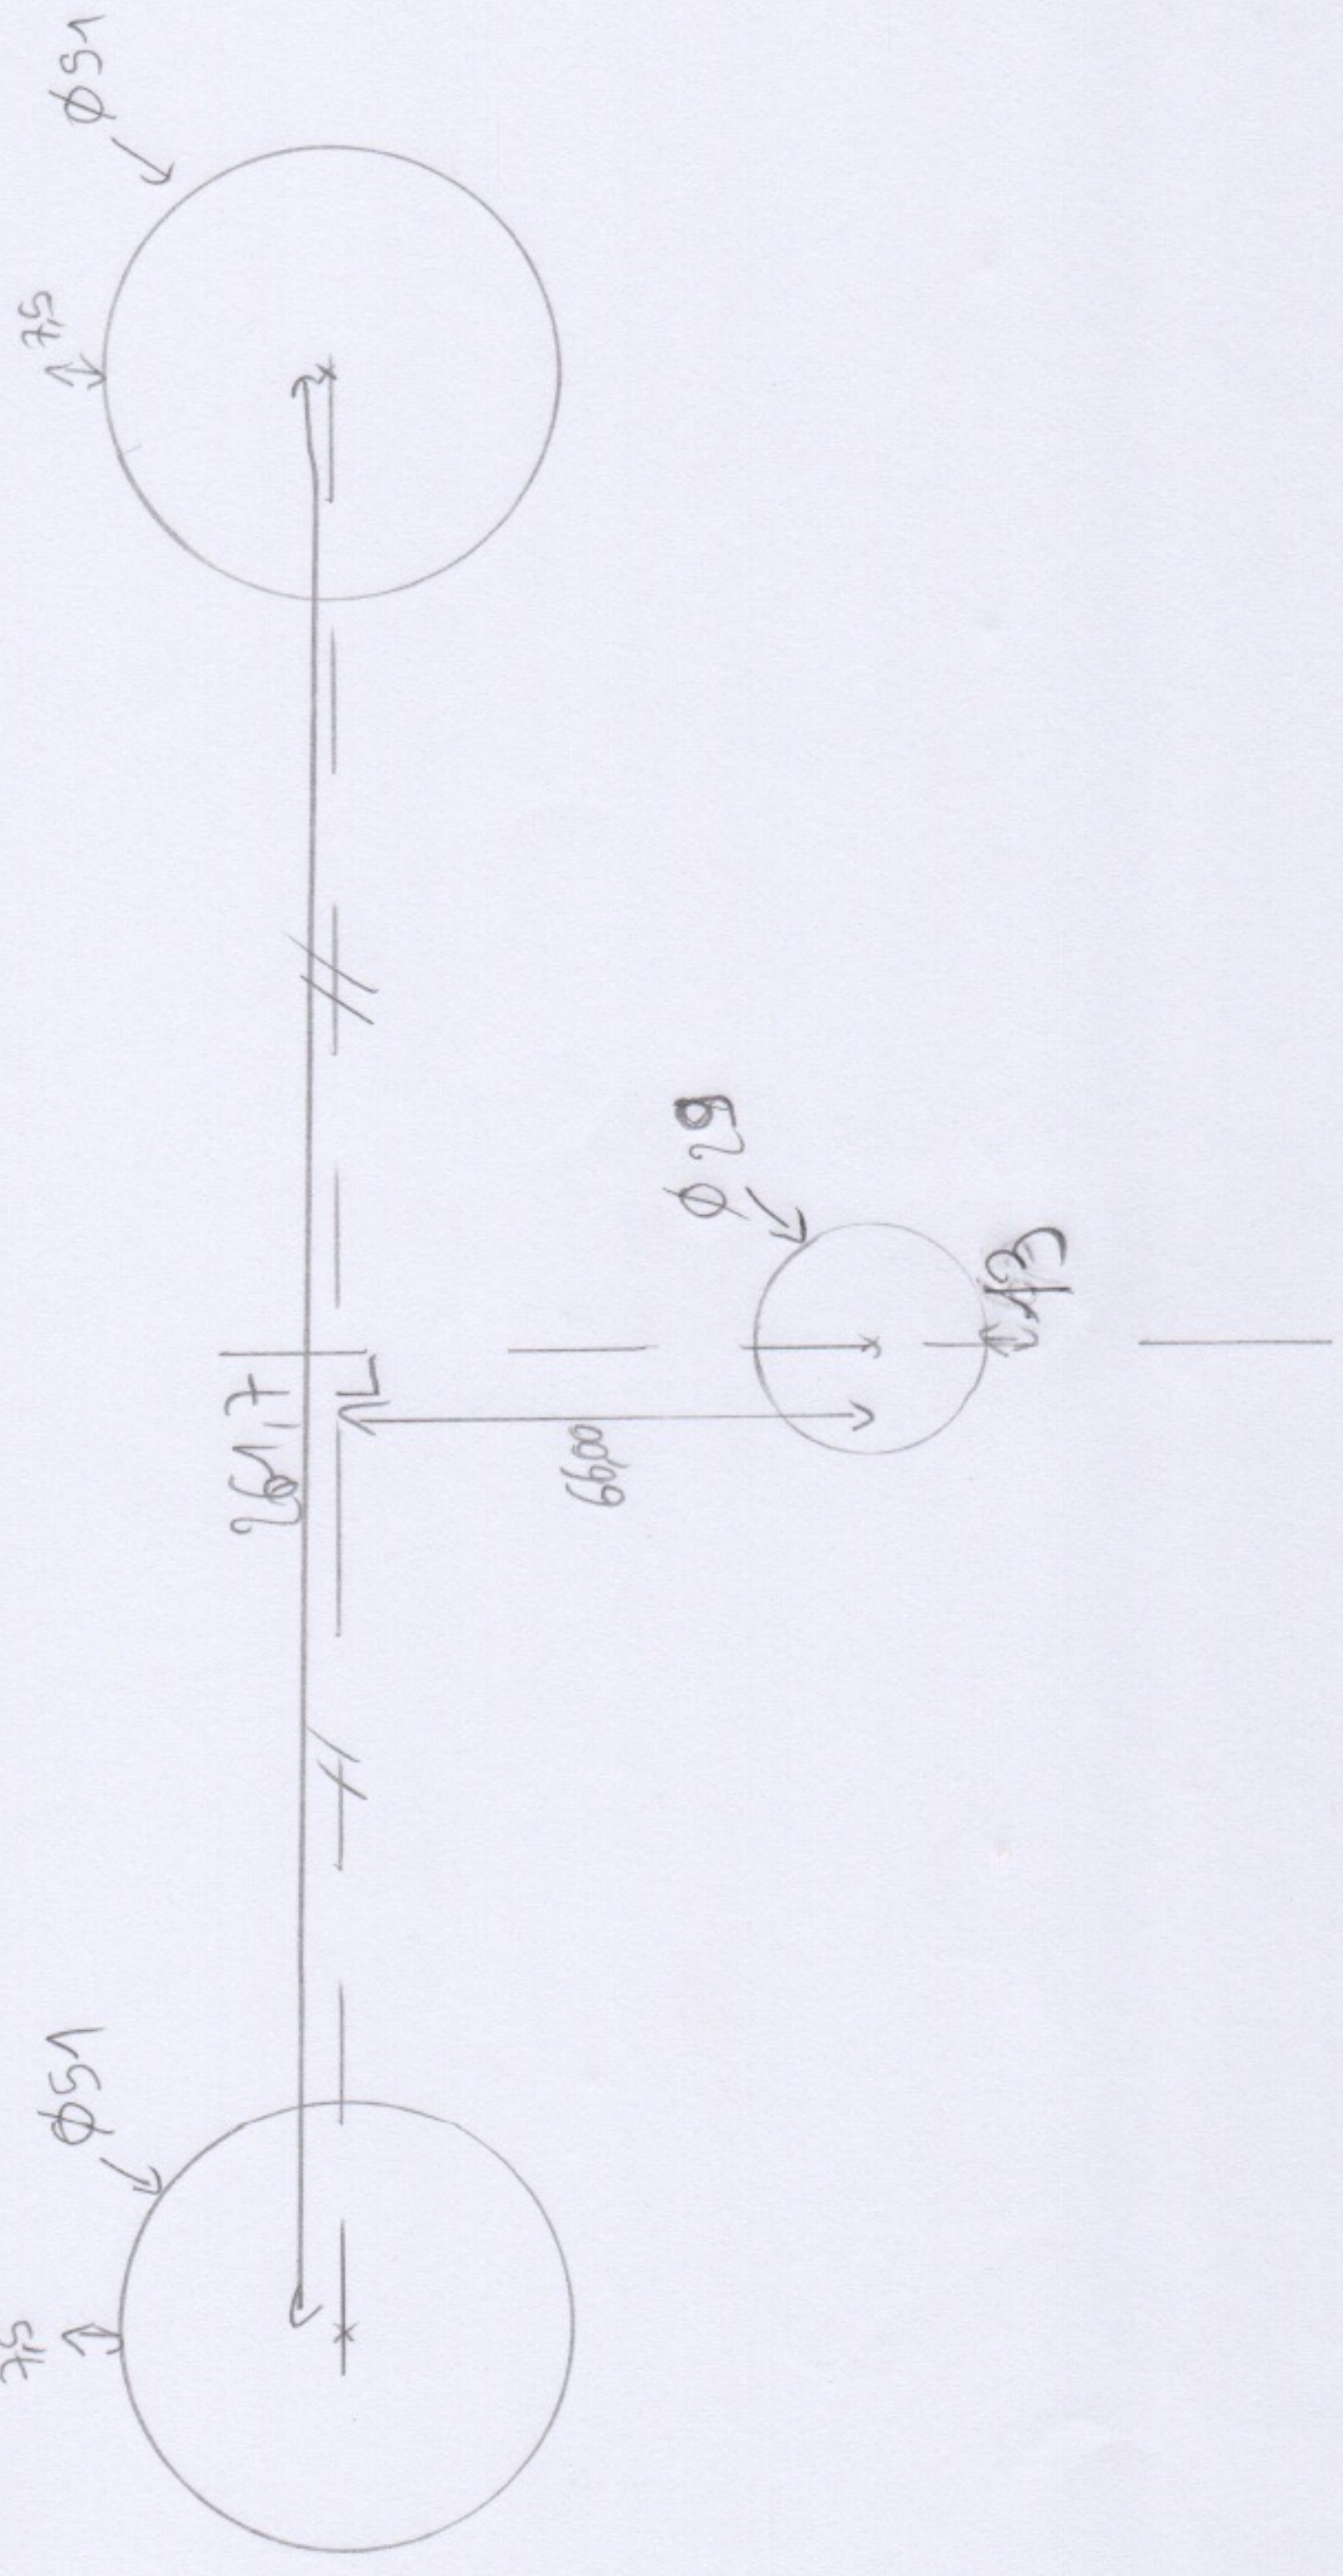

Deur desso.

Té bas.

Total hauteur : 127,55
 Total longueur : 327,7
 Total largeur : 39,00

Te las.

De dessous

Total hauteur : 127,55

Total longueur : 320,2.

Total largeur : 39,00.

Côta:

Total hauteur : 127,55
Total longueur : 320,20
Total largeur : 39,00.

Fe bas.