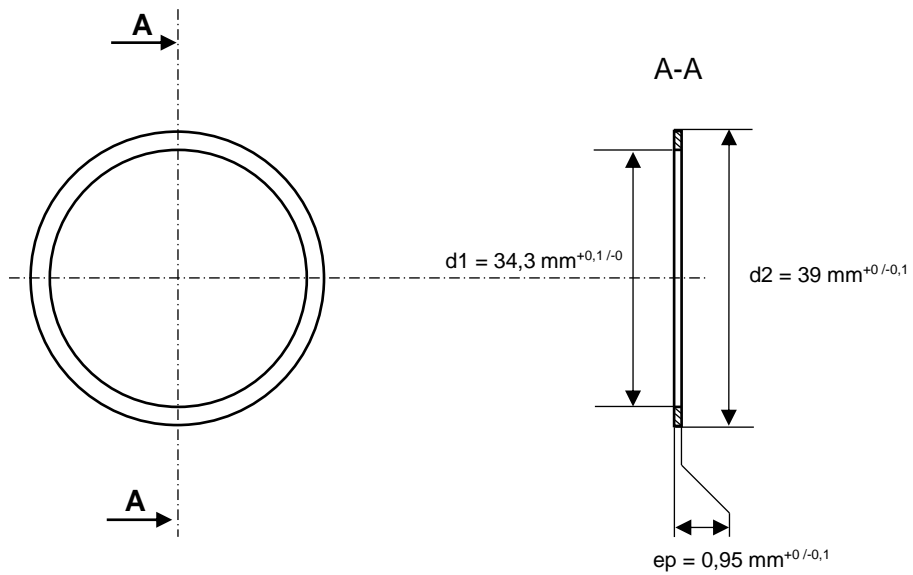

Cale 1

Cale 2

Echelle : N/A	Matière : Acier C35	Cale 1	1
		Cale 2	1
	Désignation : Cale Pignon/Arbre - Boite de vitesse R5	Rep	Nb
		Date : Le 28/06/2022	
		Tolérances : indiquée sur plan	
Format : A4			