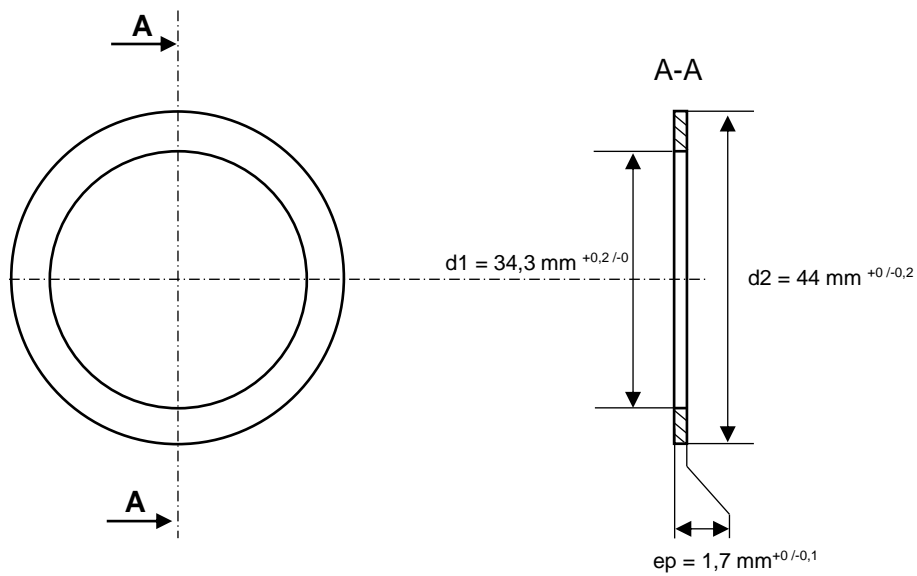

Cale 1

Cale 2

Echelle : N/A	Matière : Acier C35	Cale 1	1
		Cale 2	1
	Désignation : Cale Pignon/Arbre - Boite de vitesse R5	Rep	Nb
		Date : Le 28/06/2022	
		Tolérances : indiquée sur plan	
Format : A4			