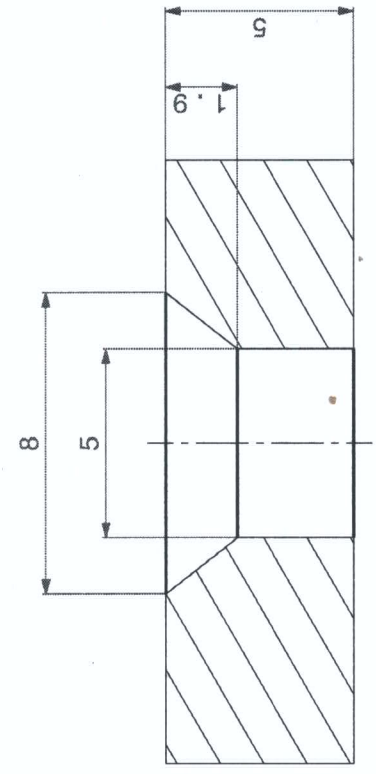

Beuthel Reine

2 pieces

Acier

INOX

x16 perçage (coupe A-A)

22.5°

Echelle 1/2

$\varnothing 235$

Entraxe 220

$\varnothing 203$

A

A

**Coupe A-A**  
Echelle 5/1

Unité : mm