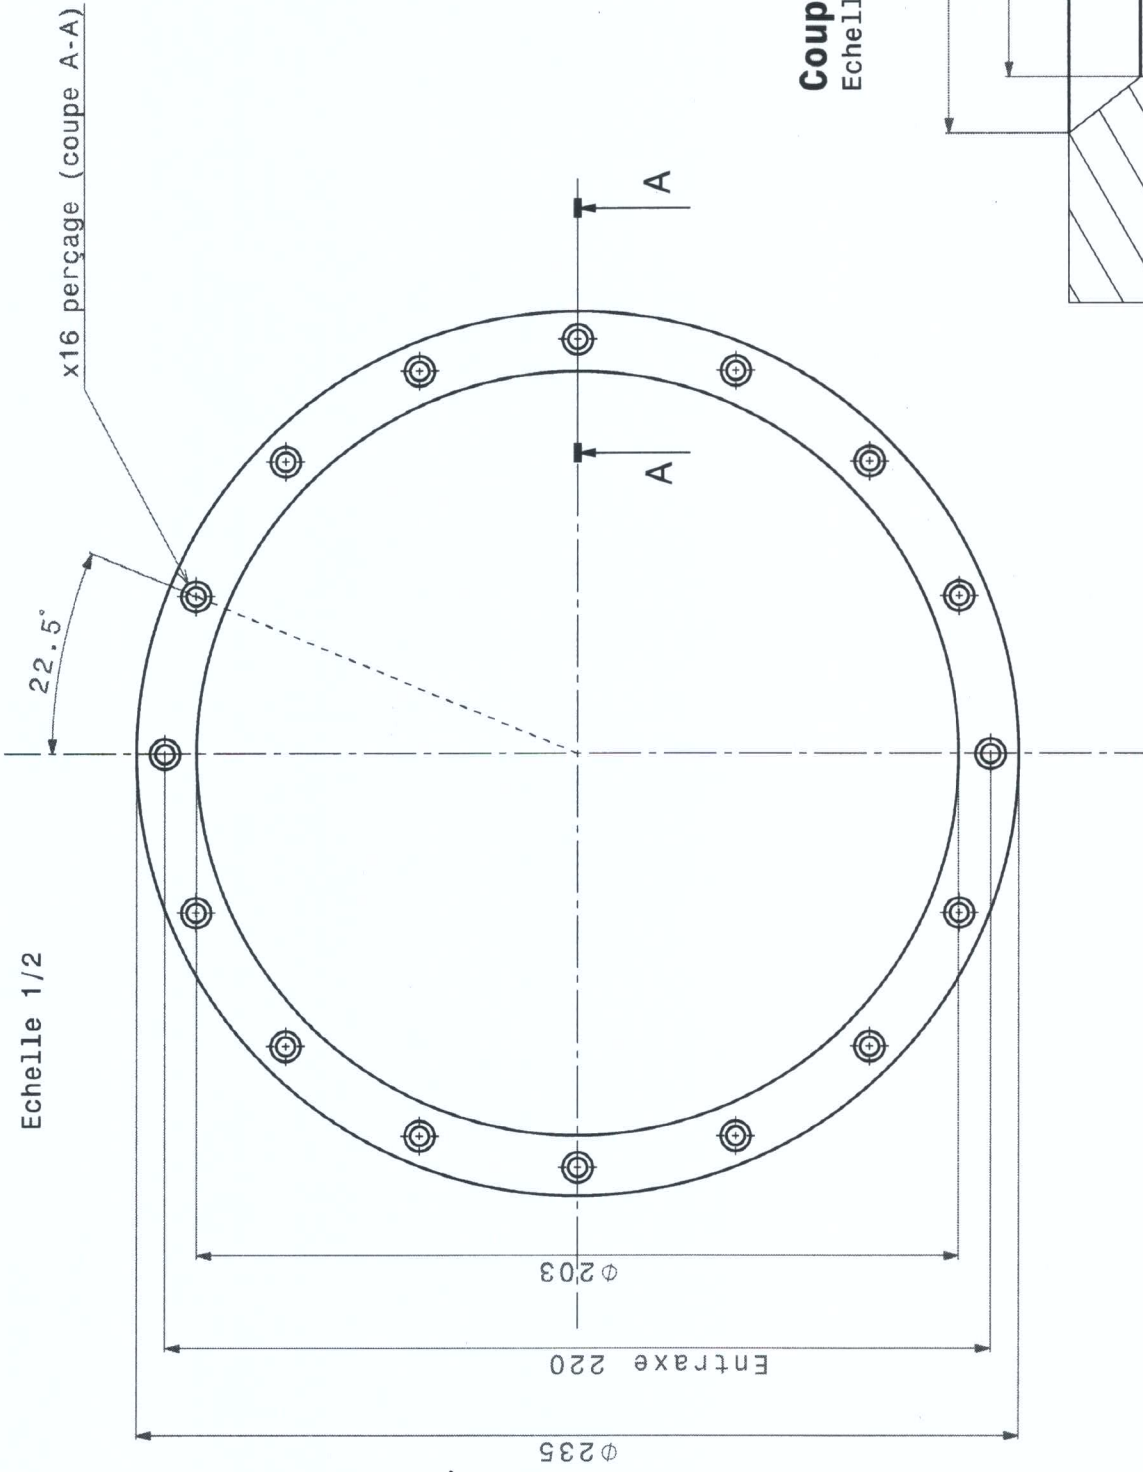

Beuthel Reine

2 pieces

Acier

INOX

x16 perçage (coupe A-A)

22.5°

Echelle 1/2

$\varnothing 235$

Entraxe 220

$\varnothing 203$

A

A

**Coupe A-A**  
Echelle 5/1

Unité : mm