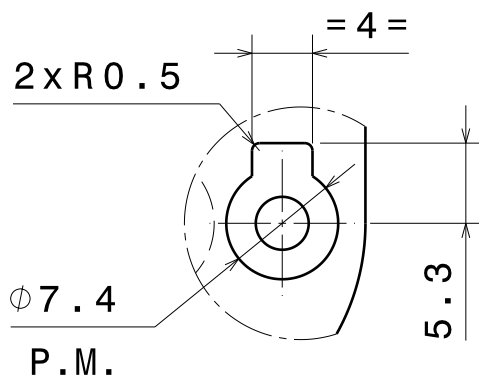

Détail D
Echelle : 2:1

Coupe C-C
Echelle : 1:1

NOM: NOIX 02
ECH: 1/1
Matière: DELRIN POM, BLANCHE

Tolérances générales: 0.1mm
Ra 12.5