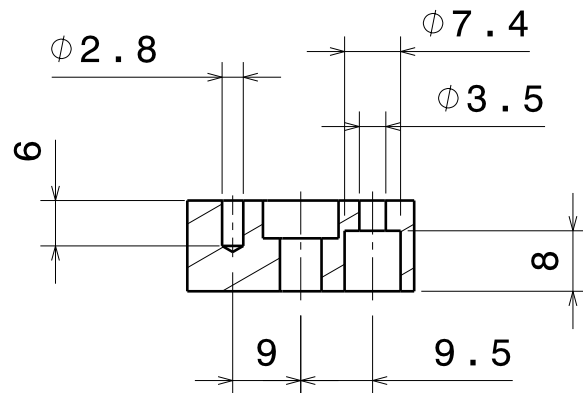

Détail D
Echelle : 2:1

Coupe C-C
Echelle : 1:1

NOM: NOIX 02
ECH: 1/1
Matière: DELRIN POM, BLANCHE

Tolérances générales: 0.1mm
Ra 12.5