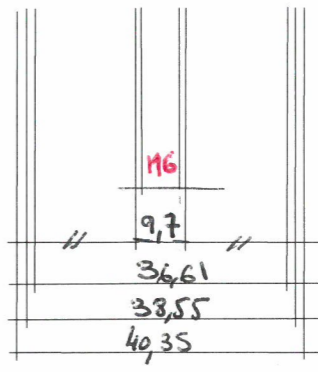

Bouchon Tête de pied de chaise

Côtes en mm.

Acier Inoxydable massif Poli miroir

Côte en mm