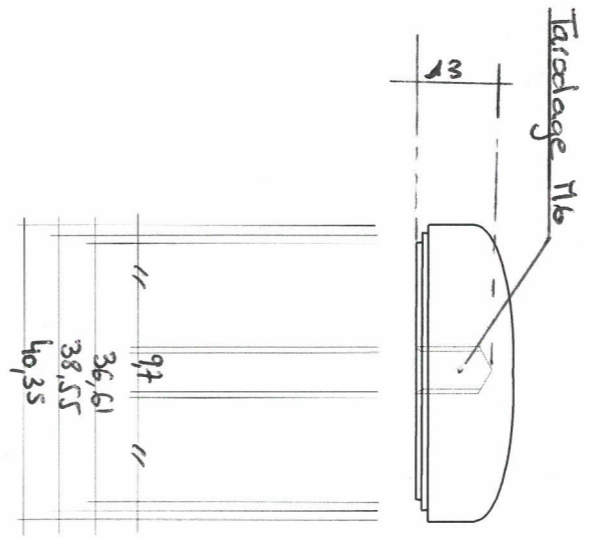

Bouchon Tête de pied de chaise

Côtes en mm.

Acier Inoxydable massif Poli miroir

Côte en mm