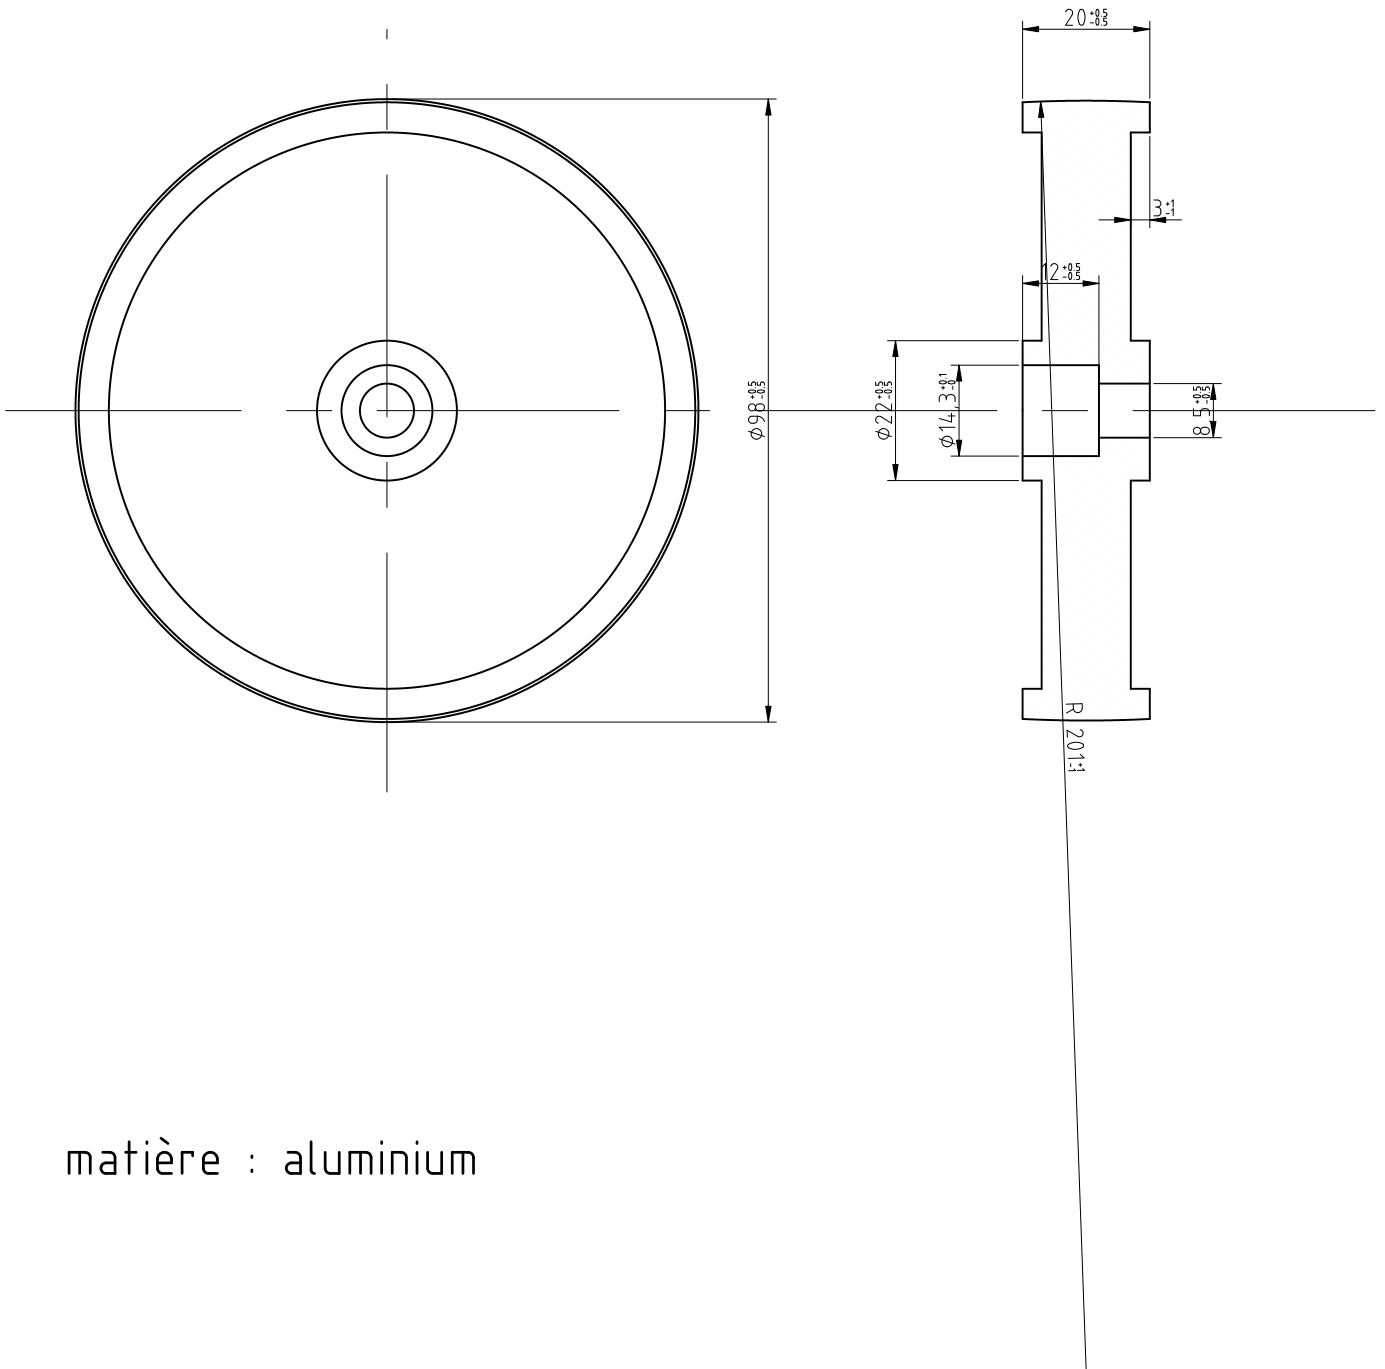

Roue Lurem C2100

matière : aluminium