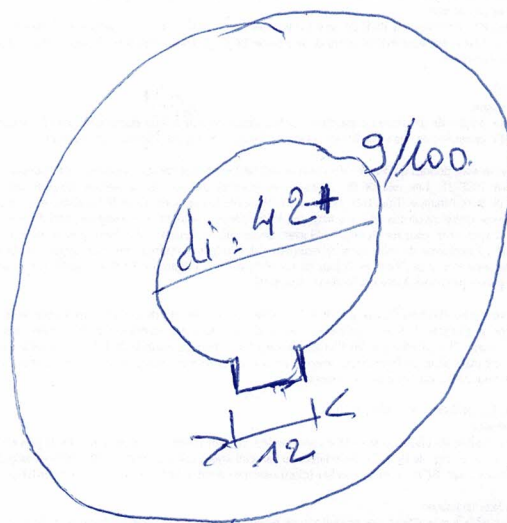

07/01/2022

La Chaleur bois, votre confort écologique

MOYEU DESSILEUR

MD 100-100-42

$\phi 100$  mm

Acier : S 235

Quantité = 10 pcs.